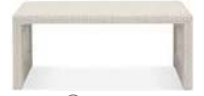

●ブラック 素材/外カバー:アクリル100%
¥11,900 クッション材:ポリウレタン

ソファラタンR、Lをコーナー用として使用する際
 にコーナークッションとして使用してください。

ガーデンファニチャー&グッズ

Meja rattan

メジャラタン

メジャラタンC10
●ジャワブラウン
W880×D470×H360mm／5.5kg
素材／人エラタン(PE)・アルミ
¥47,300

Side

●レッドブルト