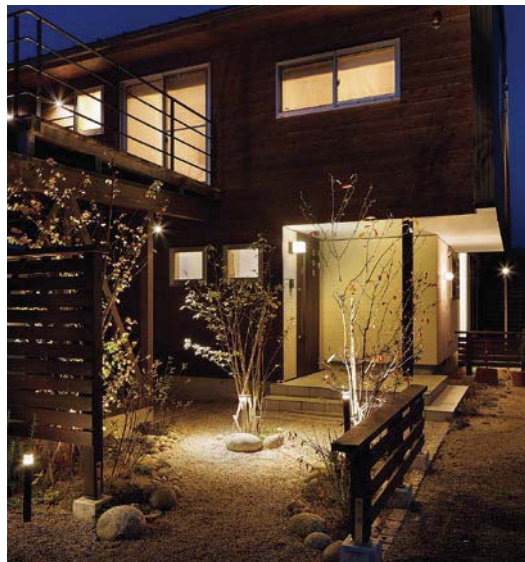

●商品の色は印刷の性質上、実物と多少違うことがあります。
●表示価格には消費税・工事費・配送費は含まれていません。