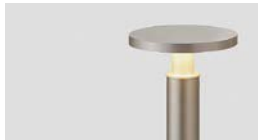

- 鏡面

ローボールライト 角形/下配光型
H400(スパイクタイプ)
LED内蔵型 3.0W

¥37,000

- シャイングレー
- オータムブラウン

¥38,000

- フリエダーク

¥42,000

- 鏡面