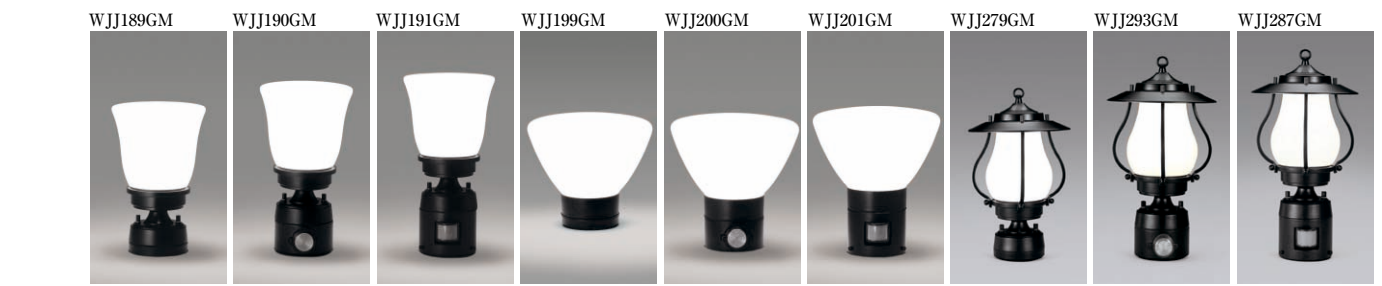

ファンクションポール灯

呼称	LK20型	LK20J型	LK20A型	LK21型	LK21J型	LK21A型	LK22型	LK22J型	LK22A型
価格	¥19,800	¥23,100	¥33,000	¥14,300	¥17,600	¥27,500	¥19,800	¥23,100	¥33,000
色	ブラック			ブラック・モスグリーン			ブラック・モスグリーン		
仕様	高:249mm 巾:φ158mm 重量:1.6kg	高:284mm 巾:φ158mm 重量:1.8kg	高:309mm 巾:φ158mm 重量:2.1kg	高:183mm 巾:φ216mm 重量:1.8kg	高:218mm 巾:φ216mm 重量:2.0kg	高:243mm 巾:φ216mm 重量:2.3kg	高:326mm 巾:φ200mm 重量:2.0kg	高:361mm 巾:φ200mm 重量:2.2kg	高:386mm 巾:φ200mm 重量:2.5kg
機能	イボータランプ	イボータランプ 自動点滅	イボータランプ 人感センサ	イボータランプ	イボータランプ 自動点滅	イボータランプ 人感センサ	イボータランプ	イボータランプ 自動点滅	イボータランプ 人感センサ
照射タイプ	上向き専用			上向き専用			上向き専用/上面遮光タイプ