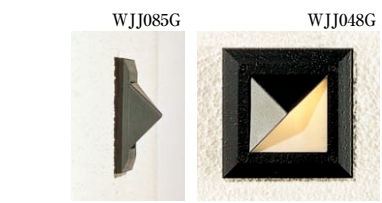

フラッシュライト

(P.1409)

エクステリア照明 [フットライト] [コーディネートシステム・ライト]

●商品により、規格色が異なります。
ご注文の際には色をご確認ください。

参照ページ	
〈別冊〉規格価格表	[P.128]

フットライト

呼称	F5型
価格	¥11,900
仕様	クリアナツメ球10W(E12) 本体:アルミ 黒色塗装 セード:ポリカーボネート 乳白色 アウトレットボックス(カバー付)取付専用 (市販品をご使用ください) 器具外結線仕様
寸法	高:120mm 巾:120mm 出巾:45mm 重量:0.6kg