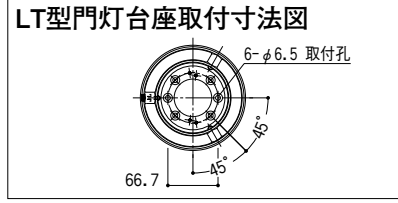

ルミネクス照明 [システムライト門灯]

[システムライト門灯] ルミネクス照明

●商品により、規格色が異なります。ご注文の際には色をご確認ください。

参照ページ
〈別冊〉規格価格表 [P.112]

[システムライト] LT型門灯

インバータ形蛍光灯ランプ EFD13W (電球色) EFD15EL/13 (E26) (LK24のみ別途記載)
本体:アルミ・塗装
グローブ:ガラス乳白色
:ガラスサンドプラスト (LK24型)

呼称	LK1-LT型	LK1J-LT型	LK1A-LT型	LK2-LT型	LK2J-LT型	LK2A-LT型
価格	¥23,100	¥26,400	¥36,300	¥23,100	¥26,400	¥36,300
色	ブラック・ブラウン・ステンカラー モスグリーン・ホワイト			ブラック・ブラウン・ステンカラー モスグリーン・ホワイト		
仕様	高:251mm 巾:φ208mm 重量:2.3kg	高:286mm 巾:φ208mm 重量:2.5kg	高:310mm 巾:φ208mm 重量:2.8kg	高:254mm 巾:φ145mm 重量:2.0kg	高:289mm 巾:φ145mm 重量:2.2kg	高:313mm 巾:φ145mm 重量:2.5kg
	イバ-ラ ランプ	イバ-ラ ランプ	イバ-ラ ランプ	イバ-ラ ランプ	イバ-ラ ランプ	イバ-ラ ランプ
		自動 点滅	人感 センサ		自動 点滅	人感 センサ
	上向き専用			上向き専用		

注 ●安全のため、取付説明書の納まり図以外の取り付けや使用はしないでください。
●電源や電気の工事は必ず電気工事店様、または電気店様におまかせください。
電気の素人工事は[危険]ですので、絶対にしないでください。