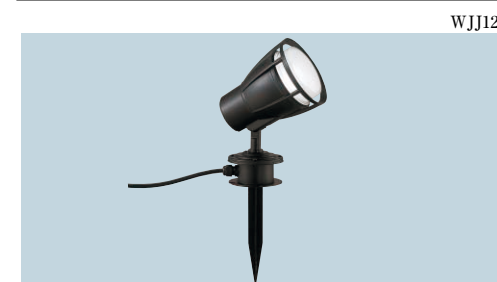

スポットライト

呼称	G9S型
価格	¥29,100
色	ブラック
仕様	インバータ電球形蛍光灯EFD13W [電球形] EFD15EL/13 (E26) 本体:アルミ・ステンレス 黒色塗装 セード:ガラス 透明消仕上 高:272 本体長:206 巾:φ148mm 重:2.6kg キャブタイヤコード7.8m付 上向き0°~90°スペース回転345° コード長 7.8m φ330 φ125 φ201 灯具可動範囲 高:352mm 巾:160mm 出巾:202mm 重量:1.0kg カバー ランプ

ルミネクス照明

エクステリア照明

(防雨型)

(P.1056)

照明

センサーライト

(P.1057)

防犯

フラッシュライト

(P.1409)