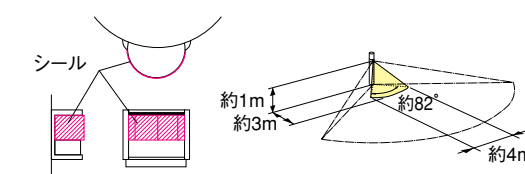

PEF027G

周囲が明るいときは消えています。

周囲が暗くなると自動的に点灯します。

周囲が明るくなると自動的に消灯します。

●人感センサつき照明はセンサ感知エリアを制御できます。

門灯タイプ・ファンクションポール灯タイプ・ポール灯タイプ

センサ感知エリア（目安）

検知エリアカットシールなし
【センサ位置高さ1m】

上シールを全面に貼り付けた場合
センサー感知エリアの角度および距離を小さくできます。

上下シールを片側に貼り付けた場合
センサ感知エリアの角度を狭くできます。

ブラケット灯タイプ

エリアカットマスクの内側の凸部をセンサー受光部側面にあるみぞにはめてください。

センサ感知エリア（センサを頂点とした三角形）・取付け高2mの場合（目安）

エリアカットマスクなし エリアカットマスクA使用時 エリアカットマスクB使用時