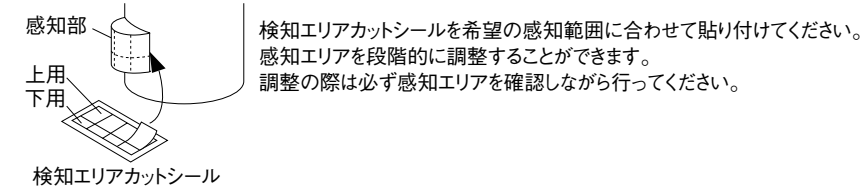

PEF027G

周囲が明るいときは消えています。

周囲が暗くなると自動的に点灯します。

周囲が明るくなると自動的に消灯します。

●人感センサつき照明はセンサ感知エリアを制御できます。

門灯タイプ・ファンクションポール灯タイプ・ポール灯タイプ

センサ感知エリア（目安）

検知エリアカットシールなし
【センサ位置高さ1m】

上シールを全面に貼り付けた場合
センサー感知エリアの角度および距離を小さくできます。

上下シールを片側に貼り付けた場合
センサ感知エリアの角度を狭くできます。

ブラケット灯タイプ

エリアカットマスクの内側の凸部をセンサー受光部側面にあるみぞにはめてください。

センサ感知エリア（センサを頂点とした三角形）・取付け高2mの場合（目安）

エリアカットマスクなし エリアカットマスクA使用時 エリアカットマスクB使用時