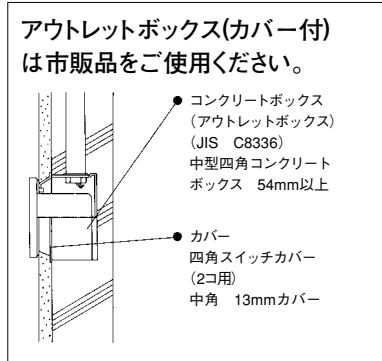

呼称	F6型
価格	¥10,700
仕様	クリアナツメ球10W(E12) 本体:アルミ 黒色塗装 セード:ポリカーボネート 乳白色 アウトレットボックス(カバー付)取付専用 (市販品をご使用ください) 器具外結線仕様
寸法	高:120mm 巾:120mm 出巾:19mm 重量:0.4kg

コーディネートシステム・ライト

■灯具・ポール・スパイクなどを組み合わせてつくる、機能的な照明です。

ポールL	蛍光灯(電球色)	蛍光灯(電球色)
WJJ033G	P22型 ¥42,500 ブラック	P23型 ¥32,800 ブラック
WJJ034G	高:1063mm 巾:φ108mm 埋込深:300mm 重:3.7kg	高:1053mm 巾:φ108mm 埋込深:300mm 重:3.8kg
ポールS	P22S型 ¥39,400 ブラック	P23S型 ¥29,700 ブラック
WJJ033G	高:663mm 巾:φ108mm 埋込深:300mm 重:2.9kg	高:653mm 巾:φ108mm 埋込深:300mm 重:3.0kg
スパイクL	P22SPL型 ¥44,300 ブラック	P23SPL型 ¥34,600 ブラック
WJJ074G	高:558mm 巾:φ108mm 埋込深:220mm 重:3.0kg ●キャプタイヤコード8.5m付き	高:548mm 巾:φ108mm 埋込深:220mm 重:3.1kg ●キャプタイヤコード8.5m付き
スパイクS	P22SPS型 ¥41,300 ブラック	P23SPS型 ¥31,600 ブラック
WJJ080G	高:333mm 巾:φ108mm 埋込深:220mm 重:2.3kg ●キャプタイヤコード8.5m付き	高:323mm 巾:φ108mm 埋込深:220mm 重:2.4kg ●キャプタイヤコード8.5m付き