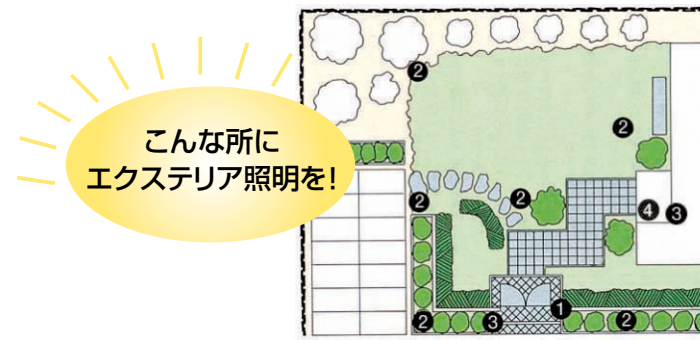

ルミネクス照明

商品ラインナップ [照明の種類について]

① 門灯

ポーチおよび縁石部の周囲に適した照明

- ・ 門まわりやアプローチ、玄関まわりに。
- ・ 住む人のやさしさが感じられるポイントとなります。
- ・ 自動点滅器つき・人感センサつきもあります。

② ガーデンライト

庭園および花壇用照明

- ・ 門まわりや中庭、植栽などの「あかり」に。
- ・ 昼間とはまた違った表情をたのしめます。
- ・ 自動点滅器つき (LKタイプのみ)、人感センサつきもあります。

全て防雨型の照明です。

ルミネクス照明・エクステリア照明に掲載している照明は、全て防雨型です。雨の降りかかる場所にも使用できます。

● 冠水するおそれのある場所へは設置しないでください。

③ ブラケットライト

壁に取付ける照明

- ・ 門や玄関まわり、サービスヤード、塀などに。
- ・ 人感センサつきもあります。

④ フットライト

アプローチ・階段の足元用照明

- ・ アプローチや車庫スペース、階段などに。足元の安全が確保でき、夜も安心して歩けます。

⑤ ファンクションポールライト

機能ポールおよび機能門柱用照明

- ・ 機能ポール・機能門柱用照明です。
- ・ ご家族や訪れる人をあたたかく迎えます。
- ・ 自動点滅器つき (LKタイプのみ)、人感センサつきもあります。

器具の配光について

用途・目的に合った『あかり』の演出のために、2つの配光タイプをご用意しています。

全体にやさらかな光を放つタイプ (拡散光タイプ) と、一定の方向に光を放つタイプ (部分照射タイプ) の2種の配光タイプがあります。

★★★ 拡散光タイプ

光が周囲にほどよくひろがるタイプです。やさらかな光で全体の明るさを確保します。

★★★ 部分照射タイプ

器具の形状や構造により、光に方向性をもたせたタイプです。不快なまぶしさをへらし、明るくしたい方向だけ照らします。