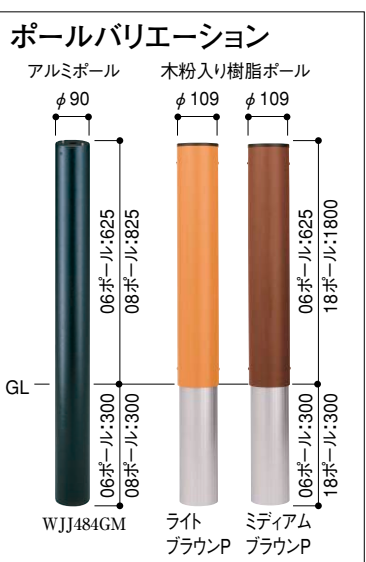

ルミネクス照明 [システムライト(ポール灯)]

[システムライト(ポール灯)] ルミネクス照明

●商品により、規格色が異なります。
ご発注の際には色をご確認ください。

参照ページ	
〈別冊〉規格価格表	[P.124]

[システムライト] ポール灯

デザイン 照射方向																	
灯具巾:φ180mm (ガードなし) φ220mm (ガードつき)		WJJ485GM	WJJ414GM	WJJ486GM	WJJ480GM	WJJ487GM	WJJ453GM	WJJ488GM	WJJ455GM								
標準タイプ		人感センサつき		標準タイプ		人感センサつき		標準タイプ		人感センサつき		標準タイプ		人感センサつき			
アルミ 06ポール	呼称	KM1-LP型	KM1A-LP型	KM1-(GA)-LP型	KM1A-(GA)-LP型	KM1-(GB)-LP型	KM1A-(GB)-LP型	KM1-(GC)-LP型	KM1A-(GC)-LP型								
	価格	¥26,400	¥40,700	¥35,200	¥49,500	¥35,200	¥49,500	¥35,200	¥49,500								
アルミ 08ポール	呼称	KM1-LPL型	KM1A-LPL型	KM1-(GA)-LPL型	KM1A-(GA)-LPL型	KM1-(GB)-LPL型	KM1A-(GB)-LPL型	KM1-(GC)-LPL型	KM1A-(GC)-LPL型								
	価格	¥28,600	¥42,900	¥37,400	¥51,700	¥37,400	¥51,700	¥37,400	¥51,700								
色	灯具ガード	ブラック・ブラウン・ステンカラー・モスグリーン															
	ポール	CBブラック・CBブラウン・CBステン・モスグリーン															
仕様	06	高:904 重量:2.9	高:915 重量:3.2	高:904 重量:4.0	高:915 重量:4.3	高:904 重量:3.9	高:915 重量:4.2	高:904 重量:3.8	高:915 重量:4.1								
	08	高:1104 重量:3.1	高:1115 重量:3.4	高:1104 重量:4.2	高:1115 重量:4.5	高:1104 重量:4.1	高:1115 重量:4.4	高:1104 重量:4.0	高:1115 重量:4.3								
木粉入り樹脂 06ポール	呼称	KM1-MP型	KM1A-MP型	KM1-(GA)-MP型	KM1A-(GA)-MP型	KM1-(GB)-MP型	KM1A-(GB)-MP型	KM1-(GC)-MP型	KM1A-(GC)-MP型								
	価格	¥28,600	¥42,900	¥37,400	¥51,700	¥37,400	¥51,700	¥37,400	¥51,700								
木粉入り樹脂 18ポール	呼称	KM1-MPH型	KM1A-MPH型	KM1-(GA)-MPH型	KM1A-(GA)-MPH型	KM1-(GB)-MPH型	KM1A-(GB)-MPH型	KM1-(GC)-MPH型	KM1A-(GC)-MPH型								
	価格	¥34,100	¥48,400	¥42,900	¥57,200	¥42,900	¥57,200	¥42,900	¥57,200								
色	灯具ガード	ブラック															
	ポール	ライトブラウンP・ミディアムブラウンP															
仕様	06	高:904 重量:4.3	高:915 重量:4.6	高:904 重量:5.4	高:915 重量:5.7	高:904 重量:5.3	高:915 重量:5.6	高:904 重量:5.2	高:915 重量:5.5								
	18	高:2079 重量:7.7	高:2090 重量:8.0	高:2079 重量:8.8	高:2090 重量:9.1	高:2079 重量:8.7	高:2090 重量:9.0	高:2079 重量:8.6	高:2090 重量:8.9								

ミニクリプトン球 60W
本体:アルミ塗装
グローブ:KM1型 透明ガラス泡入り
:KM2型 透明ガラスヒビ入り
:KM3型 ガラス片面石模様入り
ガード:アルミ塗装