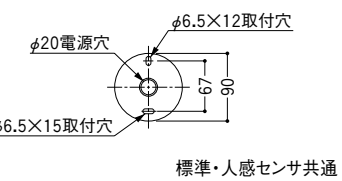

●寸法図

標準・人感センサ共通

●安全のため、取付説明書の納まり図以外の取り付けや使用はしないでください。
●電源や電気の工事は必ず電気工事店様、または電気店様におまかせください。
電気の素人工事は[危険]ですので、絶対にしないでください。