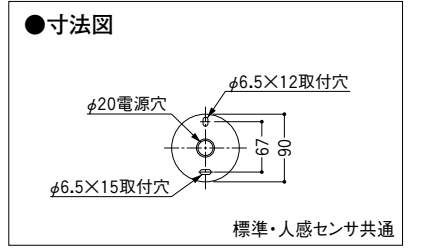

ミニクリプトン球 60W
本体:アルミ塗装
グローブ:KM1型 透明ガラス泡入り
:KM2型 透明ガラスヒビ入り
:KM3型 ガラス片面石模様入り
ガード:アルミ塗装

●安全のため、取付説明書の納まり図以外の取り付けや使用はしないでください。
●電源や電気の工事は必ず電気工事店様、または電気店様におまかせください。
電気の素人工事は「危険」ですので、絶対にしないでください。