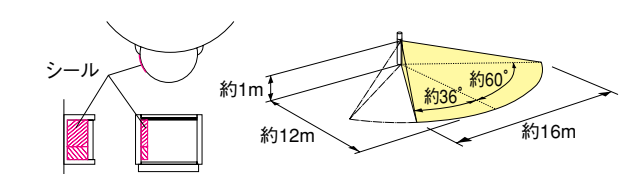

PEF027G

周囲が明るいときは消えています。

周囲が暗くなると自動的に点灯します。

周囲が明るくなると自動的に消灯します。

●人感センサつき照明はセンサ感知エリアを制御できます。

門灯タイプ・ファンクションポール灯タイプ・ポール灯タイプ

センサ感知エリア（目安）

検知エリアカットシールなし
【センサ位置高さ1m】

上シールを全面に貼り付けた場合
センサー感知エリアの角度および距離を小さくできます。

上下シールを片側に貼り付けた場合
センサ感知エリアの角度を狭くできます。

ブラケット灯タイプ

エリアカットマスクの内側の凸部をセンサー受光部側面にあるみぞにはめてください。

センサ感知エリア（センサを頂点とした三角形）・取付け高2mの場合（目安）

エリアカットマスクなし エリアカットマスクA使用時 エリアカットマスクB使用時