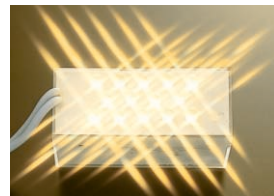

③ 新世代の光源、高輝度LED LED

電気代約 1/15!!
わずか0.8Wの消費電力で、従来の10W蛍光ランプと同等の明るさです。
寿命が約 40倍!!
40,000時間以上という長寿命で、メンテナンスを大幅に軽減できます。常夜灯やメンテナンスのしづらい場所等の照明に最適です。

光の色へのこだわり

- ●門まわりや庭まわりの照明はやさしい印象が大切です。新日軽では、あたたかみのある落ち着いた雰囲気を出すため電球色ランプを使用しています。
- ●電球色ランプを使って外まわりのやさしい明かりのコーディネートができます。