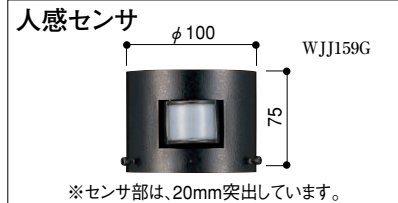

ルミネクス照明 [システムライト門灯]

[システムライト門灯] ルミネクス照明

●商品により、規格色が異なります。ご注文の際には色をご確認ください。

参照ページ
〈別冊〉規格価格表 [P.112]

[システムライト] LT型門灯

インバータ形蛍光灯ランプ EFD13W (電球色) EFD15EL/13 (E26) (LK24のみ別途記載)
本体:アルミ・塗装
グローブ:ガラス乳白色
:ガラスサンドプラスト (LK24型)

呼称	LK1-LT型	LK1J-LT型	LK1A-LT型	LK2-LT型	LK2J-LT型	LK2A-LT型
価格	¥23,100	¥26,400	¥36,300	¥23,100	¥26,400	¥36,300
色	ブラック・ブラウン・ステンカラー モスグリーン・ホワイト			ブラック・ブラウン・ステンカラー モスグリーン・ホワイト		
仕様	高:251mm 巾:φ208mm 重量:2.3kg	高:286mm 巾:φ208mm 重量:2.5kg	高:310mm 巾:φ208mm 重量:2.8kg	高:254mm 巾:φ145mm 重量:2.0kg	高:289mm 巾:φ145mm 重量:2.2kg	高:313mm 巾:φ145mm 重量:2.5kg
	イバ-ラ ランプ	イバ-ラ ランプ	イバ-ラ ランプ	イバ-ラ ランプ	イバ-ラ ランプ	イバ-ラ ランプ
		自動 点滅	人感 センサ		自動 点滅	人感 センサ
	上向き専用			上向き専用		

注 ●安全のため、取付説明書の納まり図以外の取り付けや使用はしないでください。
●電源や電気の工事は必ず電気工事店様、または電気店様におまかせください。
電気の素人工事は[危険]ですので、絶対にしないでください。