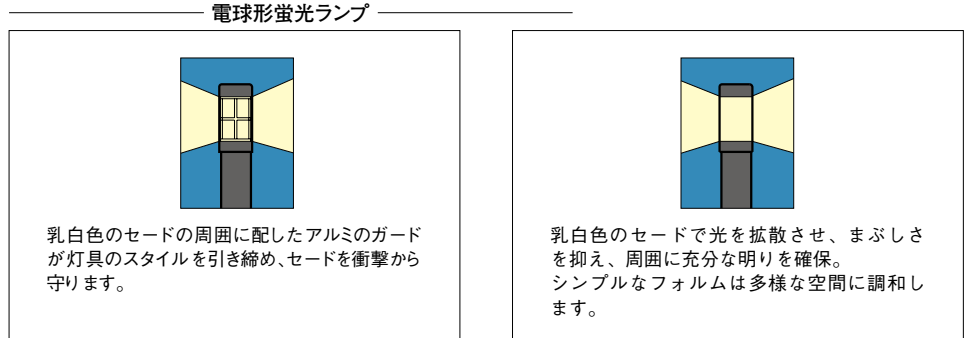

コーディネートシステム・ライト

■灯具・ポール・スパイクなどを組み合わせてつくる、機能的な照明です。