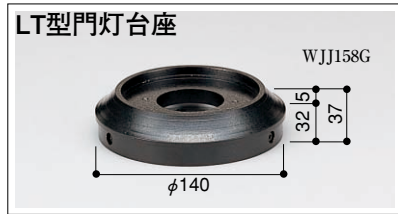

ルミネクス照明 [システムライト門灯]

[システムライト門灯] ルミネクス照明

●商品により、規格色が異なります。ご注文の際には色をご確認ください。

参照ページ
〈別冊〉規格価格表 [P.112]

[システムライト] LT型門灯

インバータ形蛍光灯ランプ EFD13W (電球色) EFD15EL/13 (E26) (LK24のみ別途記載)
本体:アルミ・塗装
グローブ:ガラス乳白色
:ガラスサンドプラスト (LK24型)

呼称	LK1-LT型	LK1J-LT型	LK1A-LT型	LK2-LT型	LK2J-LT型	LK2A-LT型
価格	¥23,100	¥26,400	¥36,300	¥23,100	¥26,400	¥36,300
色	ブラック・ブラウン・ステンカラー モスグリーン・ホワイト			ブラック・ブラウン・ステンカラー モスグリーン・ホワイト		
仕様	高:251mm 巾:φ208mm 重量:2.3kg	高:286mm 巾:φ208mm 重量:2.5kg	高:310mm 巾:φ208mm 重量:2.8kg	高:254mm 巾:φ145mm 重量:2.0kg	高:289mm 巾:φ145mm 重量:2.2kg	高:313mm 巾:φ145mm 重量:2.5kg
	イバ-ラ ランプ	イバ-ラ ランプ	イバ-ラ ランプ	イバ-ラ ランプ	イバ-ラ ランプ	イバ-ラ ランプ
		自動 点滅	人感 センサ		自動 点滅	人感 センサ
	上向き専用			上向き専用		

注 ●安全のため、取付説明書の納まり図以外の取り付けや使用はしないでください。
●電源や電気の工事は必ず電気工事店様、または電気店様におまかせください。
電気の素人工事は[危険]ですので、絶対にしないでください。