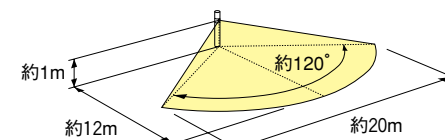

上シールを全面に貼り付けた場合
センサー感知エリアの角度および距離を小さくできます。

上下シールを片側に貼り付けた場合
センサ感知エリアの角度を狭くできます。

ブラケット灯タイプ

エリアカットマスクの内側の凸部をセンサー受光部側面にあるみぞにはめてください。

センサ感知エリア（センサを頂点とした三角形）・取付け高2mの場合（目安）

エリアカットマスクなし エリアカットマスクA使用時 エリアカットマスクB使用時