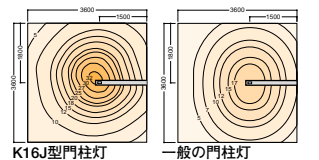

K16J型門柱灯 一般の門柱灯