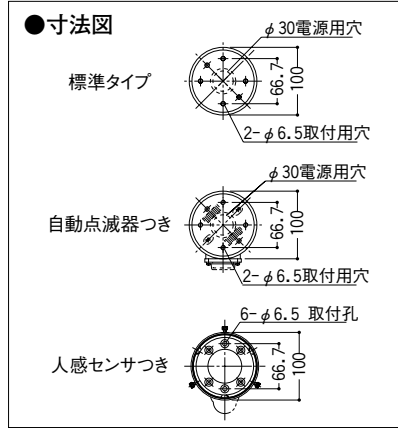

呼称	LK1型	LK1J型	LK1A型	LK2型	LK2J型	LK2A型
価格	¥19,800	¥23,100	¥33,000	¥19,800	¥23,100	¥33,000
色	ブラック・ブラウン・ステンカラー モスグリーン・ホワイト			ブラック・ブラウン・ステンカラー モスグリーン・ホワイト		
仕様	高:219mm 巾:φ208mm 重量:1.7kg	高:254mm 巾:φ208mm 重量:1.9kg	高:279mm 巾:φ208mm 重量:2.2kg	高:222mm 巾:φ145mm 重量:1.4kg	高:257mm 巾:φ145mm 重量:1.6kg	高:282mm 巾:φ145mm 重量:1.9kg
機能	イボラランプ	イボラランプ 自動点滅	イボラランプ 人感センサー	イボラランプ	イボラランプ 自動点滅	イボラランプ 人感センサー
向き	上向き専用			上向き専用