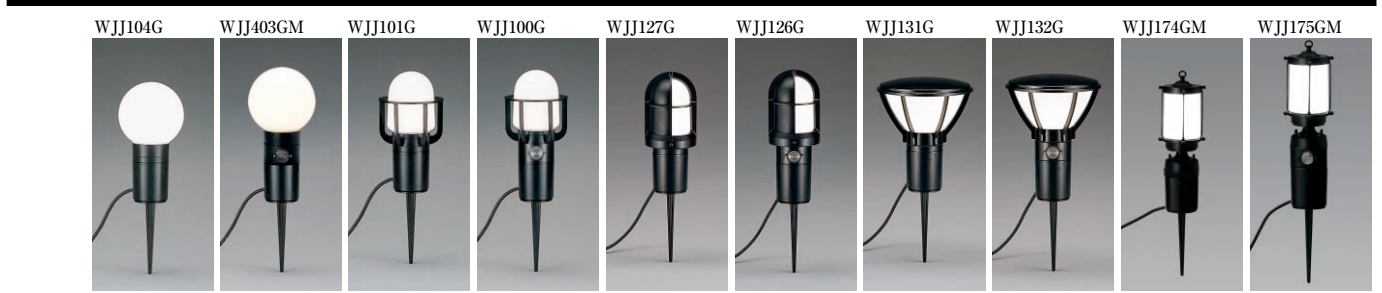

防犯

防犯

防犯

防犯

防犯

防犯

ルミネクス照明 [システムライト(ガーデンライト)]

●商品により、規格色が異なります。ご注文の際には色をご確認ください。

参照ページ	
〈別冊〉規格価格表	[P.116]

[システムライト] SP型ガーデンライト

呼称	LK11-SP型	LK11J-SP型	LK12-SP型	LK12J-SP型	LK16-SP型	LK16J-SP型	LK17-SP型	LK17J-SP型	LK18-SP型	LK18J-SP型
価格	¥29,700	¥33,000	¥35,200	¥38,500	¥39,600	¥42,900	¥39,600	¥42,900	¥35,200	¥38,500
色	ブラック・ブラウン ステンカラー・モスグリーン		ブラック・ブラウン ステンカラー		ブラック		ブラック		ブラック・ブラウン ステンカラー・モスグリーン	
仕様	高:340mm 巾:φ180mm 重量:2.7kg	高:375mm 巾:φ180mm 重量:2.9kg	高:336mm 巾:φ175mm 重量:2.9kg	高:371mm 巾:φ175mm 重量:3.1kg	高:344mm 巾:φ145mm 重量:3.4kg	高:379mm 巾:φ145mm 重量:3.6kg	高:312mm 巾:φ260mm 重量:4.0kg	高:347mm 巾:φ260mm 重量:4.2kg	高:421mm 巾:φ136mm 重量:3.2kg	高:456mm 巾:φ136mm 重量:3.4kg
	イボランプ	イボランプ 自動点滅	イボランプ	イボランプ 自動点滅	イボランプ	イボランプ 自動点滅	イボランプ	イボランプ 自動点滅	イボランプ	イボランプ 自動点滅
	上向き専用		上向き専用		上向き専用/側面遮光タイプ		上向き専用/上面遮光タイプ		上向き専用/上面遮光タイプ	