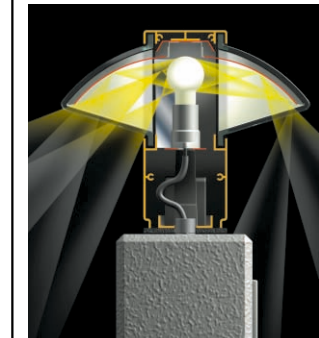

●目的に合った照射方向が選べます。セード内部の反射板は40°まで可動し(設置時に固定)、目的の場所へ光を照射します。