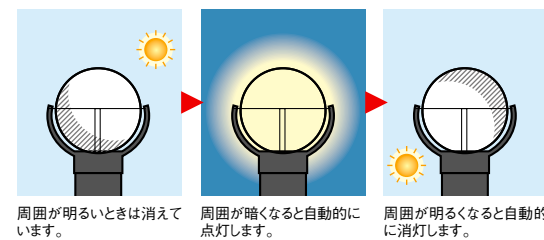

写真はKM1型

WII400GM

人が近づくと全点灯

③ 自動点滅器つき照明

自動点滅

つけ忘れや消し忘れを防止、

明るさを感知するセンサ内蔵

自動点滅器つき照明は、屋外の明るさに反応して自動点灯、自動消灯します。昼間の消し忘れがなくなり、電気代の節約になります。利便性と省エネルギー性を兼ね備えた親切機能です。

PEF027G

周囲が明るいときは消えています。

周囲が暗くなると自動的に点灯します。

周囲が明るくなると自動的に消灯します。

●人感センサつき照明はセンサ感知エリアを制御できます。

門灯タイプ・ファンクションポール灯タイプ・ポール灯タイプ

センサ感知エリア（目安）

検知エリアカットシールなし
【センサ位置高さ1m】