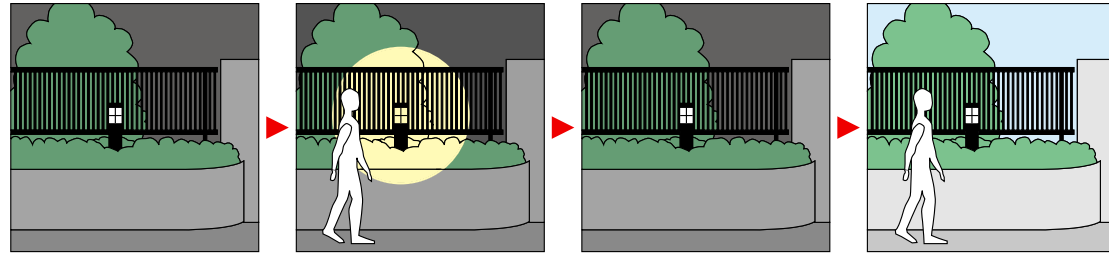

センサの種類と特長について

センサつき照明は、大きく分けて2種類あります。

人が近づくと点灯する【人感センサつき】と周囲が暗くなると点灯する【自動点滅器つき】です。スイッチを操作しなくても自動点灯・消灯しますので、『付け忘れ』『消し忘れ』がありません。また、防犯効果が高まります。

人感センサは点滅タイプと調光タイプがあります。

① 人感センサつき照明（点滅タイプ）

人感センサ

人が近づくと点灯する、人感センサ内蔵タイプ

LK型照明
システムライト
【門灯】
【ファンクションポール灯】
【ポール灯】

周囲が暗くなると自動的に人感センサが待機状態になります。

人が近づくと、人感センサが作動。人が動いている間は全点灯状態になります。

人がいなくなると設定時間後に消灯し、待機状態になります。

周囲が明るくなると自動的に消灯し、センサ内に人が入っても点灯しません。