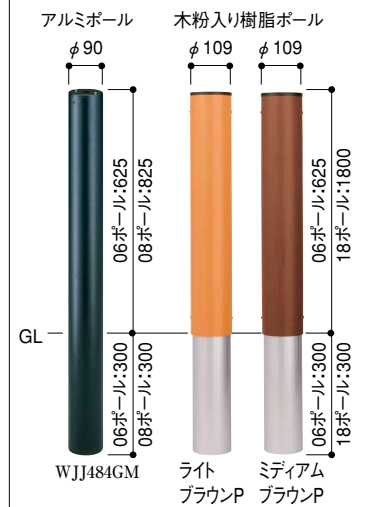

●表中の写真は全て標準タイプです。

ルミネクス照明 [システムライト(ポール灯)]

[システムライト(ポール灯)] ルミネクス照明

ブラック ブラウン ステンカラー モスグリーン

●商品により、規格色が異なります。ご注文の際には色をご確認ください。

参照ページ
〈別冊〉規格価格表 [P.118]

[システムライト] ポール灯

インバータ形蛍光灯ランプ
EFD13W・EFA13W〔電球色〕
EFD15EL/13・EFA15EL/13 (E26)
本体:アルミ・塗装
グローブ:ガラス乳白色
:ガラスサンドプラスト(LK24型)

灯具バリエーション

標準タイプ 自動点滅つき 人感センサつき
●表中の写真は全て標準タイプです。

ポールバリエーション

●安全のため、取付説明書の納まり図以外の取り付けや使用はしないでください。
●電源や電気の工事は必ず電気工事店様、または電気店様におまかせください。
電気の素人工事は[危険]ですので、絶対にしないでください。

デザイン 照射方向	WJJ498G			WJJ338GD			WJJ501G			WJJ323GD		
	標準タイプ	自動点滅つき	人感センサつき	標準タイプ	自動点滅つき	人感センサつき	標準タイプ	自動点滅つき	人感センサつき	標準タイプ	自動点滅つき	人感センサつき
アルミ 06ポール	呼称	LK1-LP型	LK1J-LP型	LK1A-LP型	LK2-LP型	LK2J-LP型	LK2A-LP型					
	価格	¥34,100	¥37,400	¥47,300	¥34,100	¥37,400	¥47,300					
アルミ 08ポール	呼称	LK1-LPL型	LK1J-LPL型	LK1A-LPL型	LK2-LPL型	LK2J-LPL型	LK2A-LPL型					
	価格	¥36,300	¥39,600	¥49,500	¥36,300	¥39,600	¥49,500					
色	灯具	ブラック・ブラウン・ステンカラー・モスグリーン			ブラック・ブラウン・ステンカラー・モスグリーン							
	ポール	CBブラック・CBブラウン・CBステン・モスグリーン			CBブラック・CBブラウン・CBステン・モスグリーン							
仕様 高:mm 重量:kg	06	高:844 重量:3.2	高:879 重量:3.4	高:904 重量:3.7	高:847 重量:2.9	高:882 重量:3.1	高:907 重量:3.4					
	08	高:1044 重量:3.6	高:1079 重量:3.8	高:1104 重量:4.1	高:1047 重量:3.3	高:1082 重量:3.5	高:1107 重量:3.8					
木粉入り樹脂 06ポール	呼称	LK1-MP型	LK1J-MP型	LK1A-MP型	LK2-MP型	LK2J-MP型	LK2A-MP型					
	価格	¥36,300	¥39,600	¥49,500	¥36,300	¥39,600	¥49,500					
木粉入り樹脂 18ポール	呼称	LK1-MPH型	LK1J-MPH型	LK1A-MPH型	LK2-MPH型	LK2J-MPH型	LK2A-MPH型					
	価格	¥41,800	¥45,100	¥55,000	¥41,800	¥45,100	¥55,000					
色	灯具	ブラック			ブラック							
	ポール	ライトブラウン・ミディアムブラウン			ライトブラウン・ミディアムブラウン							
仕様 高:mm 重量:kg	06	高:844 重量:4.3	高:879 重量:4.5	高:904 重量:4.8	高:847 重量:4.0	高:882 重量:4.2	高:907 重量:4.5					
	18	高:2019 重量:7.7	高:2054 重量:7.9	高:2079 重量:8.2	高:2022 重量:7.4	高:2057 重量:7.6	高:2082 重量:7.9					