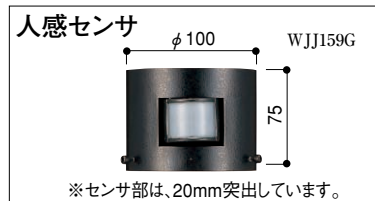

灯具バリエーション

標準タイプ 自動点滅つき 人感センサつき
●表中の写真は全て標準タイプです。

ポールバリエーション

●安全のため、取付説明書の納まり図以外の取り付けや使用はしないでください。
●電源や電気の工事は必ず電気工事店様、または電気店様におまかせください。
電気の素人工事は[危険]ですので、絶対にしないでください。

デザイン 照射方向	WJJ498G			WJJ338GD			WJJ501G			WJJ323GD		
	標準タイプ	自動点滅つき	人感センサつき	標準タイプ	自動点滅つき	人感センサつき	標準タイプ	自動点滅つき	人感センサつき	標準タイプ	自動点滅つき	人感センサつき
アルミ 06ポール	呼称	LK1-LP型	LK1J-LP型	LK1A-LP型	LK2-LP型	LK2J-LP型	LK2A-LP型					
	価格	¥34,100	¥37,400	¥47,300	¥34,100	¥37,400	¥47,300					
アルミ 08ポール	呼称	LK1-LPL型	LK1J-LPL型	LK1A-LPL型	LK2-LPL型	LK2J-LPL型	LK2A-LPL型					
	価格	¥36,300	¥39,600	¥49,500	¥36,300	¥39,600	¥49,500					
色	灯具	ブラック・ブラウン・ステンカラー・モスグリーン			ブラック・ブラウン・ステンカラー・モスグリーン							
	ポール	CBブラック・CBブラウン・CBステン・モスグリーン			CBブラック・CBブラウン・CBステン・モスグリーン							
仕様 高:mm 重量:kg	06	高:844 重量:3.2	高:879 重量:3.4	高:904 重量:3.7	高:847 重量:2.9	高:882 重量:3.1	高:907 重量:3.4					
	08	高:1044 重量:3.6	高:1079 重量:3.8	高:1104 重量:4.1	高:1047 重量:3.3	高:1082 重量:3.5	高:1107 重量:3.8					
木粉入り樹脂 06ポール	呼称	LK1-MP型	LK1J-MP型	LK1A-MP型	LK2-MP型	LK2J-MP型	LK2A-MP型					
	価格	¥36,300	¥39,600	¥49,500	¥36,300	¥39,600	¥49,500					
木粉入り樹脂 18ポール	呼称	LK1-MPH型	LK1J-MPH型	LK1A-MPH型	LK2-MPH型	LK2J-MPH型	LK2A-MPH型					
	価格	¥41,800	¥45,100	¥55,000	¥41,800	¥45,100	¥55,000					
色	灯具	ブラック			ブラック							
	ポール	ライトブラウン・ミディアムブラウン			ライトブラウン・ミディアムブラウン							
仕様 高:mm 重量:kg	06	高:844 重量:4.3	高:879 重量:4.5	高:904 重量:4.8	高:847 重量:4.0	高:882 重量:4.2	高:907 重量:4.5					
	18	高:2019 重量:7.7	高:2054 重量:7.9	高:2079 重量:8.2	高:2022 重量:7.4	高:2057 重量:7.6	高:2082 重量:7.9					