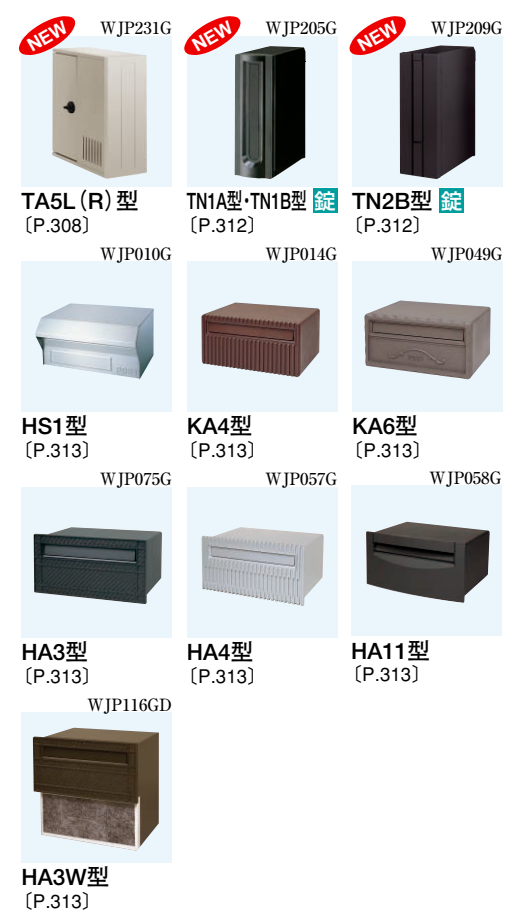

●色・仕様等、詳しくは本文をご覧ください。

ポール建式専用タイプ

専用ポールに取付けるタイプです。ポスト本体デザインがそのままアクセントになります。

ポール建式/埋込式兼用タイプ

専用ポールへの取付け、コンクリートブロックへの埋込みどちらにも対応できます。

新日軽ポスト

埋込式専用タイプ

コンクリートブロック(1~2個分)にスッキリと納まるサイズです。