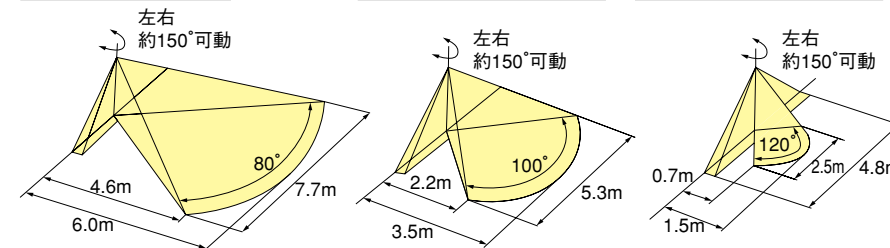

上シールを全面に貼り付けた場合
センサー感知エリアの角度および距離を小さくできます。

上下シールを片側に貼り付けた場合
センサ感知エリアの角度を狭くできます。

ブラケット灯タイプ

エリアカットマスクの内側の凸部をセンサー受光部側面にあるみぞにはめてください。

センサ感知エリア（センサを頂点とした三角形）・取付け高2mの場合（目安）

エリアカットマスクなし エリアカットマスクA使用時 エリアカットマスクB使用時