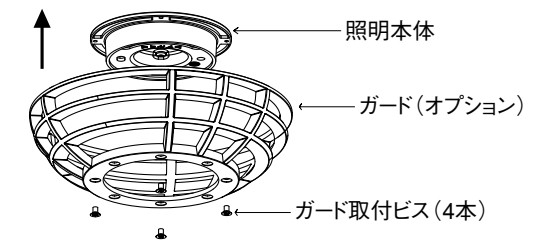

ご案内

- ●ガードの後付けはできません。同時にご発注ください。
- ●ガラス部は手づくりのため、表情にばらつきがあります。