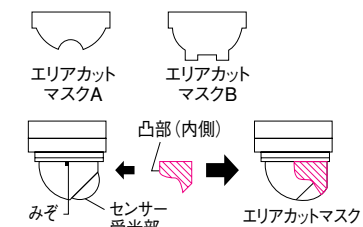

PEF027G

周囲が明るいときは消えています。

周囲が暗くなると自動的に点灯します。

周囲が明るくなると自動的に消灯します。

●人感センサつき照明はセンサ感知エリアを制御できます。

門灯タイプ・ファンクションポール灯タイプ・ポール灯タイプ

センサ感知エリア（目安）

検知エリアカットシールなし
【センサ位置高さ1m】

上シールを全面に貼り付けた場合
センサー感知エリアの角度および距離を小さくできます。

上下シールを片側に貼り付けた場合
センサ感知エリアの角度を狭くできます。

ブラケット灯タイプ

エリアカットマスクの内側の凸部をセンサー受光部側面にあるみぞにはめてください。

センサ感知エリア（センサを頂点とした三角形）・取付け高2mの場合（目安）

エリアカットマスクなし エリアカットマスクA使用時 エリアカットマスクB使用時