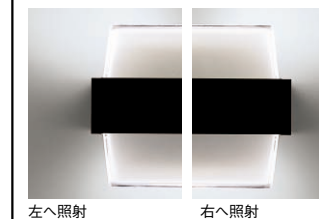

左へ照射 右へ照射

●表札はもちろんアプローチへも明るさを確保できます。表札・アプローチを照らし出し、遮光板がまぶしさを抑え、空間を明るく感じさせます。