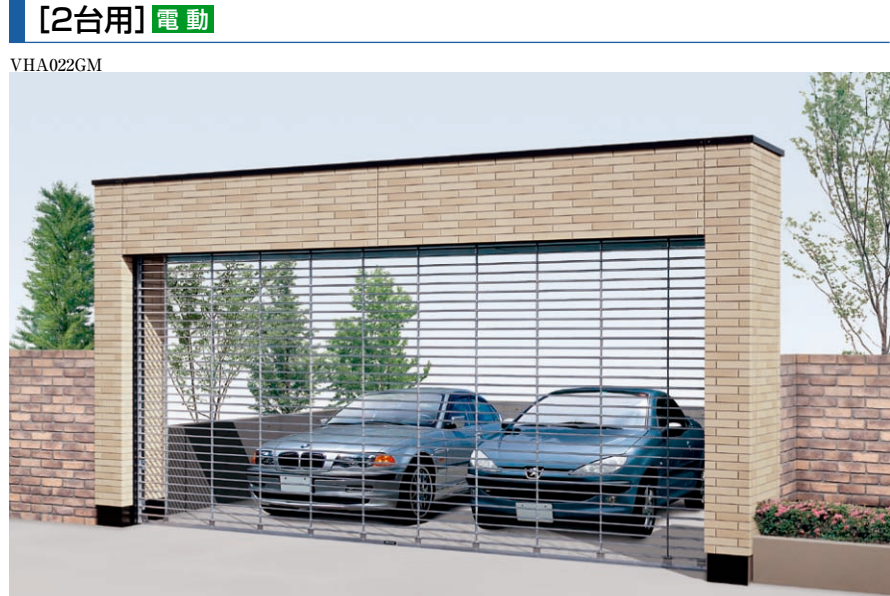

参照ページ	
シャッターゲートひさし	[P.1062]
納まり図	[P.1114]

サイズオーダー

- 製作可能範囲
- 1台用 有効開口巾 ステンレス 2000≦W≦2860
アルミ 2000≦W≦2860
- 2台用 有効開口巾 ステンレス 2910≦W≦5610
アルミ 2910≦W≦5610
- 有効開口高 1800≦W≦2600
(1台用・2台用共通)

※アルミスラットは有効開口高により製作可能範囲が異なります。([P.1114] を参照ください。)

ご案内
●ご注文に関しては当社営業窓口にお問い合わせください。

2台用 (ステンスグリル) [装飾パネル:アスールイエロー]

2台用 (アルミスラット:ステンカラー) [装飾パネル:アスールイエロー]

[1台用] 電動

1台用 (ステンスグリル) [装飾パネル:フォンセワイン]

1台用 (アルミスラット:ブラック) [装飾パネル:フォンセワイン]

1台用+1台用 (ステンスグリル) [装飾パネル:フォンセワイン]