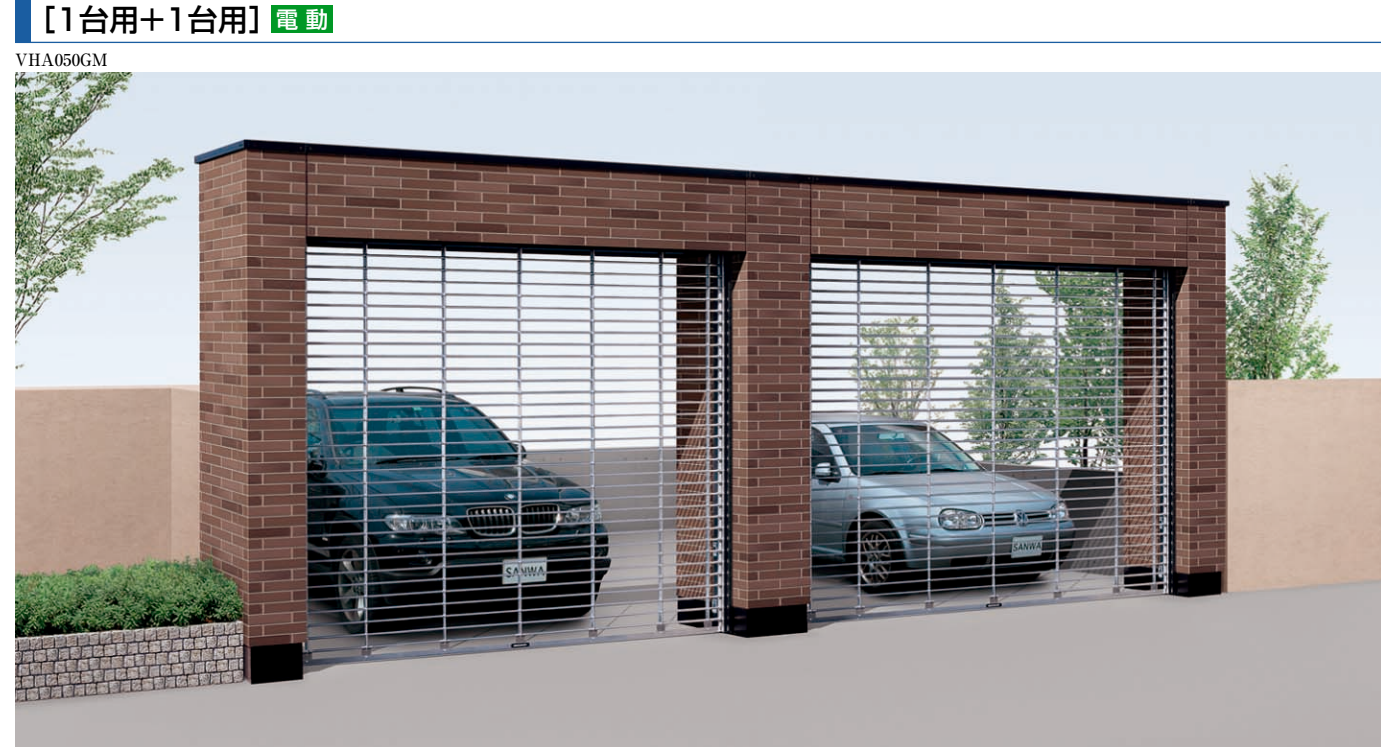

ご案内
●ご注文に関しては当社営業窓口にお問い合わせください。

2台用 (ステンスグリル) [装飾パネル:アスールイエロー]

2台用 (アルミスラット:ステンカラー) [装飾パネル:アスールイエロー]

[1台用] 電動

1台用 (ステンスグリル) [装飾パネル:フォンセワイン]

1台用 (アルミスラット:ブラック) [装飾パネル:フォンセワイン]

1台用+1台用 (ステンスグリル) [装飾パネル:フォンセワイン]