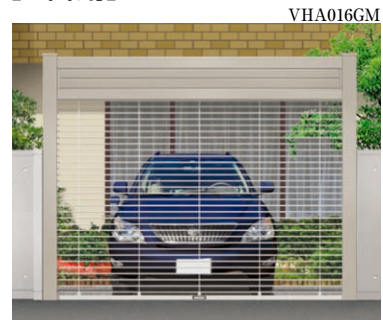

D型[アルミフレームタイプ]

[1台用] **手動** **電動**