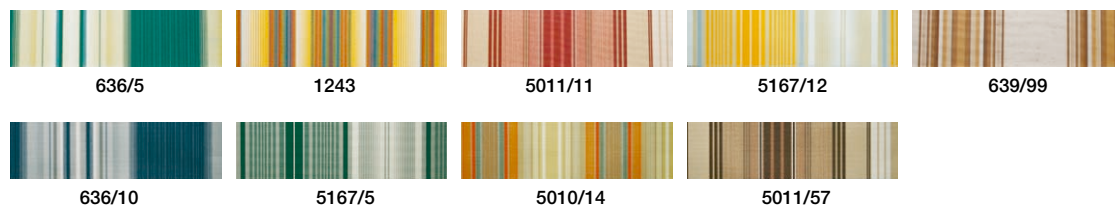

## キャンバスカラーバリエーション (発色性に優れ、質感の高いアクリル系キャンバス全30色)

単色11色

ストライプ19色

※前面フリルデザインにつきましては、  
当社営業窓口にお問い合わせください。