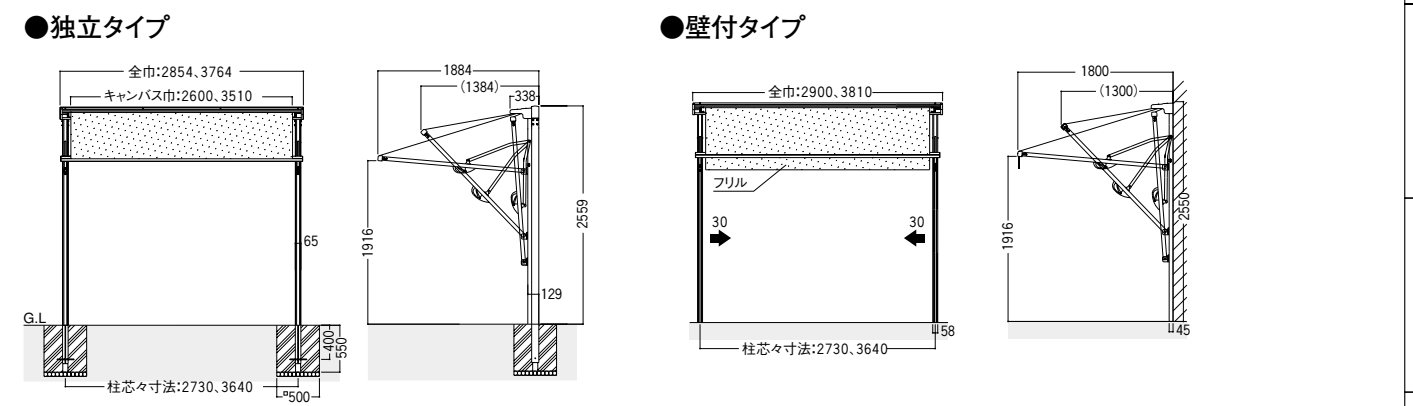

オーニングC型 [壁付タイプ] 受注生産品

オーニング

オーニング

オーニングシステム

(P.1532)

価格

フレーム アルミ押出型材
アイボリー
キャンバス アクリル生地
(色:単色11色、ストライプ19色)

参照ページ
(別冊) 規格価格表 本体部材価格 [P.780]

- ●開閉操作は、必ず周辺に障害物のないことを確認してから行ってください。
- ●次の場合は、必ずオーニングを閉じてください。
  - ・台風の時、または強風、突風が予想される場合。
  - ・降雪の時、または降雪が予想される場合。
  - ・豪雨・雷雨の時、または豪雨・雷雨が予想される場合。
  - ・夜間および留守等で管理できない場合。
- ●キャンバスに付着した水分が凍結している場合は、溶解するまで操作しないでください。
- ●アームに物をぶら下げるなどして、荷重をかけないでください。
- ●出巾2500以上のサイズは、RC造の建物向けです。
- ●電動式を雨水のかかる場所に取付ける場合は、モーター保護のため雨カバーをご使用ください。

手動式・電動式から選べる壁付け専用のオーニング。

水平アーム式、ロールタイプ(カバーなし)のリーズナブルなオーニングです。
操作方法は手動式とリモコン電動式の2タイプをラインナップしています。

■開閉操作はクランクハンドルを回す手動式と、リモコンによる電動式の2種類をラインナップ。

C型価格 ★全品受注生産品

納まり	間口(W)	手動 出巾(D)				電動(リモコン式) 出巾(D)			
		1500	2000	2500	3000	1500	2000	2500	3000
壁付のみ	2500	¥204,900	—	—	—	¥351,400	—	—	—
	2750	¥212,300	¥227,200	—	—	¥358,800	¥373,700	—	—
	3000	¥219,800	¥235,900	—	—	¥366,300	¥382,400	—	—
	3250	¥227,200	¥244,600	¥270,700	—	¥373,700	¥391,100	¥417,200	—
	3500	¥235,900	¥253,300	¥280,600	—	¥382,400	¥399,800	¥427,100	—
	3750	¥243,300	¥262,000	¥288,000	¥321,600	¥389,800	¥408,500	¥434,500	¥468,100
	4000	¥250,800	¥274,400	¥298,000	¥332,700	¥397,300	¥420,900	¥444,500	¥479,200
	4250	¥262,000	¥286,800	¥310,400	¥337,700	¥408,500	¥433,300	¥456,900	¥484,200
	4500	¥273,100	¥299,200	¥322,800	¥348,900	¥419,600	¥445,700	¥469,300	¥495,400
	4750	¥284,300	¥311,600	¥335,200	¥360,000	¥430,800	¥458,100	¥481,700	¥506,500
5000	¥295,500	¥324,000	¥347,600	¥387,400	¥442,000	¥470,500	¥494,100	¥533,900	
5250	¥307,900	¥336,500	¥360,000	¥402,300	¥454,400	¥483,000	¥506,500	¥548,800	
5500	¥326,500	¥348,900	¥372,500	¥417,200	¥473,000	¥495,400	¥519,000	¥563,700	

ご案内 ●躯体柱の状況により取り付けできない場合は、ベースプレートが必要です。
オーニング間口寸法に合わせてご使用ください。(P.1387) 参照

別売品 ★全品受注生産品