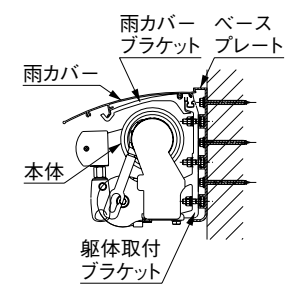

[ベースプレート取付け例] ※図は、オーニングC型です。