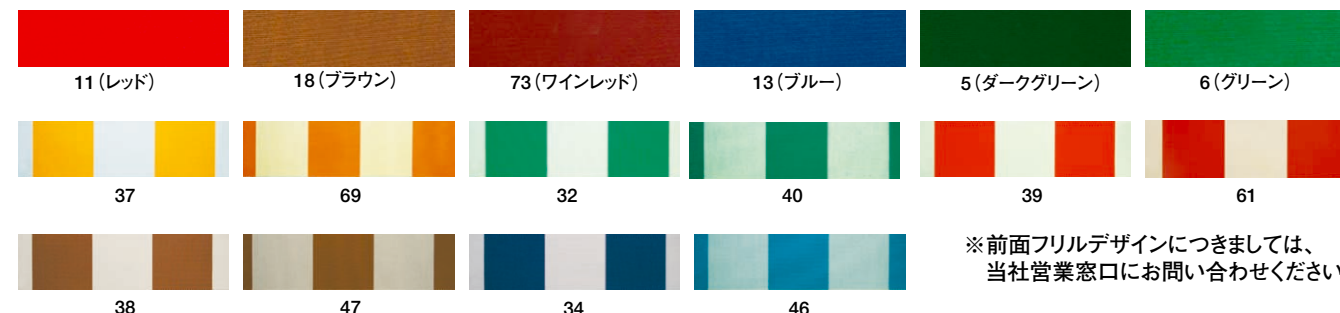

## キャンバスカラーバリエーション (発色性に優れ、質感の高いアクリル系キャンバス全30色)

単色11色

ストライプ19色

※前面フリルデザインにつきましては、  
当社営業窓口にお問い合わせください。