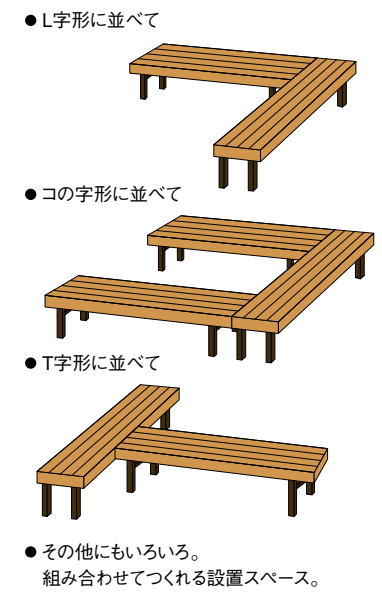

木樹脂® ステップデッキ

木樹脂® ステップデッキ

共通特長
木樹脂デッキⅡ
木樹脂ハイゴリラ
木樹脂ステップデッキ
木樹脂バランタデッキ
木樹脂トレリス
木樹脂シリーズ
木樹脂スクリーン
風光明媚
折戸付きテラス

本体	柱
ライトブラウンP ミディアムブラウンP ブロンズつや消し	
本体・柱 アルミ形材をベースに (外) 木粉入りASA樹脂 (内) ABS樹脂	
参照ページ	
〈別冊〉規格価格表	[P.761]
納まり図	[P.1374]
コーディネート商品参照ページ	
トレリス	木樹脂トレリス [P.1336]
デッキ	木樹脂デッキ [P.1314]

WJC007G [壁付タイプ] 間口1.5間 奥行500タイプ[ミディアムブラウンP]

WJC009G [壁付タイプ] 間口1間 奥行500タイプ[ライトブラウンP]

WJC010G [壁付タイプ] 間口2間(間口1間の2連結) 奥行500タイプ[ミディアムブラウンP]

優れた木樹脂シリーズの特長

NDU017G NDU016G

ライトブラウン ミディアムブラウンP

- やさしい手触りと美しい木粉入り樹脂は、アルミ形材との組み合わせで、木にくらべて割れ・反り・変形等がありません。
- 樹脂でありながら、天然木のような仕上がりでささくれや、節がなく、腐る心配がありません。
- 優れた耐候性があるASA樹脂を採用。木にくらべて変色しにくいので、塗り替えの必要はありません。
- 夏の日照により熱くなったり、冬に冷たくなったりしにくいので、安心してお使いいただけます。

ご案内 ●デッキ上ではスリッパ及び上履きをご使用ください。

WJC010G [独立タイプ] 間口2間(間口1間の2連結) 奥行500タイプ[ミディアムブラウンP]

【独立タイプ】

独立タイプは並べ方が自由です。庭や玄関まわりなど、想い通りのライフプランに合わせて設置ができます。組み合わせて楽しくゆとりのあるスペースを作ってみてください。

WJC008G 間口1間 奥行500タイプ[ライトブラウンP]

WJC009G 間口1間 奥行500タイプ[ミディアムブラウンP]

■独立タイプ組合せ価格

区分	寸法単位mm 長さ	奥行：400タイプ		奥行：500タイプ	
		ライトブラウンP・ミディアムブラウンP	ライトブラウンP・ミディアムブラウンP	ライトブラウンP・ミディアムブラウンP	ライトブラウンP・ミディアムブラウンP
単体	1間(1846)	¥64,600		¥73,000	
	1.5間(2755)	¥91,200		¥103,800	
	2間(3664)	¥129,200		¥146,000	
連結	2.5間(4573)	¥155,800		¥176,800	
	3間(5482)	¥182,400		¥207,600	
	●多連結もできます。				