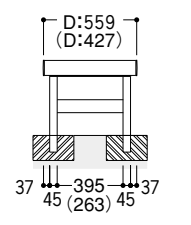

ご案内 ●デッキ上ではスリッパ及び上履きをご使用ください。

WJC010G [独立タイプ] 間口2間(間口1間の2連結) 奥行500タイプ[ミディアムブラウンP]

【独立タイプ】

独立タイプは並べ方が自由です。庭や玄関まわりなど、想い通りのライフプランに合わせて設置ができます。組み合わせて楽しくゆとりのあるスペースを作ってみてください。

WJC008G 間口1間 奥行500タイプ[ライトブラウンP]

WJC009G 間口1間 奥行500タイプ[ミディアムブラウンP]

■独立タイプ組合せ価格

区分	寸法単位mm 長さ	奥行：400タイプ		奥行：500タイプ	
		ライトブラウンP・ミディアムブラウンP	ライトブラウンP・ミディアムブラウンP	ライトブラウンP・ミディアムブラウンP	ライトブラウンP・ミディアムブラウンP
単体	1間(1846)	¥64,600		¥73,000	
	1.5間(2755)	¥91,200		¥103,800	
	2間(3664)	¥129,200		¥146,000	
連結	2.5間(4573)	¥155,800		¥176,800	
	3間(5482)	¥182,400		¥207,600	
	●多連結もできます。				

■壁付けタイプ組合せ価格

区分	寸法単位mm 長さ	奥行：400タイプ		奥行：500タイプ	
		ライトブラウンP・ミディアムブラウンP	ライトブラウンP・ミディアムブラウンP	ライトブラウンP・ミディアムブラウンP	ライトブラウンP・ミディアムブラウンP
単体	1間(1846)	¥53,500		¥61,100	
	1.5間(2755)	¥75,200		¥86,600	
	2間(3664)	¥107,000		¥122,200	
連結	2.5間(4573)	¥128,700		¥147,700	
	3間(5482)	¥150,400		¥173,200	
	●多連結もできます。				

- 基本サイズは長さ1間(1846ミリ)・1.5間(2755ミリ)があります。
- 独立タイプは、現場の状況に合わせて直線連結ができるほか、L字形、コの字形など様々な組み合わせができます。
- 壁付タイプは、現場の状況に合わせて、多連結ができます。

共通特長
木樹脂デッキⅡ
木樹脂ハイゴリラ
木樹脂ステップデッキ
木樹脂バランタデッキ
木樹脂トレリス
木樹脂シリーズ
木樹脂スクリーン
風光明媚
折戸付きテラス