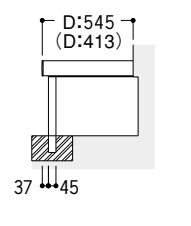

ご案内 ●デッキ上ではスリッパ及び上履きをご使用ください。

WJC010G [独立タイプ] 間口2間(間口1間の2連結) 奥行500タイプ[ミディアムブラウンP]

【独立タイプ】

独立タイプは並べ方が自由です。庭や玄関まわりなど、想い通りのライフプランに合わせて設置ができます。組み合わせて楽しくゆとりのあるスペースを作ってみてください。

WJC008G 間口1間 奥行500タイプ[ライトブラウンP]

WJC009G 間口1間 奥行500タイプ[ミディアムブラウンP]

■独立タイプ組合せ価格

区分	寸法単位mm 長さ	奥行：400タイプ		奥行：500タイプ	
		ライトブラウンP・ミディアムブラウンP	ライトブラウンP・ミディアムブラウンP	ライトブラウンP・ミディアムブラウンP	ライトブラウンP・ミディアムブラウンP
単体	1間(1846)	¥64,600		¥73,000	
	1.5間(2755)	¥91,200		¥103,800	
	2間(3664)	¥129,200		¥146,000	
連結	2.5間(4573)	¥155,800		¥176,800	
	3間(5482)	¥182,400		¥207,600	
	●多連結もできます。				

■壁付けタイプ組合せ価格

区分	寸法単位mm 長さ	奥行：400タイプ		奥行：500タイプ	
		ライトブラウンP・ミディアムブラウンP	ライトブラウンP・ミディアムブラウンP	ライトブラウンP・ミディアムブラウンP	ライトブラウンP・ミディアムブラウンP
単体	1間(1846)	¥53,500		¥61,100	
	1.5間(2755)	¥75,200		¥86,600	
	2間(3664)	¥107,000		¥122,200	
連結	2.5間(4573)	¥128,700		¥147,700	
	3間(5482)	¥150,400		¥173,200	
	●多連結もできます。				

- 基本サイズは長さ1間(1846ミリ)・1.5間(2755ミリ)があります。
- 独立タイプは、現場の状況に合わせて直線連結ができるほか、L字形、コの字形など様々な組み合わせができます。
- 壁付タイプは、現場の状況に合わせて、多連結ができます。

共通特長
木樹脂デッキⅡ
木樹脂ハイゴリラ
木樹脂ステップデッキ
木樹脂バランタデッキ
木樹脂トレリス
木樹脂シリーズ
木樹脂スクリーン
風光明媚
折戸付きテラス