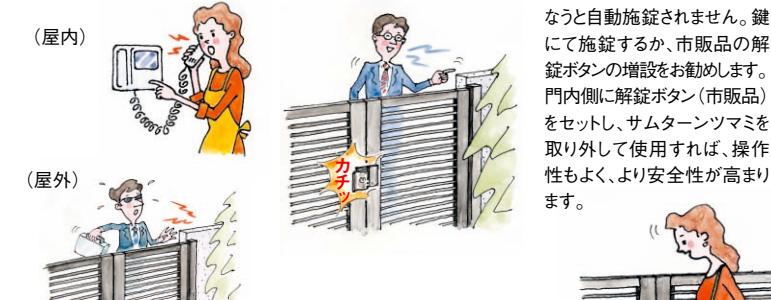

便利な機能が自由に組合せできます

強風時にも安心な落とし錠

【両開き】掛側を閉めた時、掛扉側の落とし棒を落すことができます。ダブルで落とし棒が掛けられますので、強風時にも安心です。

MBN041GM

【片開き】扉を閉めた時でも落とし棒を落すことができます。

扉を自動で開めるオートクローザ

扉を閉める手間を省く便利なオートクローザを選択できます。ヒンジと一体になっていますから自立たなく、裏側から見ても気になりません。(1518サイズを超えるサイズは、取付けできません)

丈夫なフラットレール

段差がなく、安心して通行できるフラットレールを採用。キャスターとの組合せで、軽快な開閉感を保ちます。(1518サイズを超えるサイズは、取付けが必要です)

納まりを美しく見せる戸当り

安全な縦枠キャップ付き
安全性に配慮し、縦枠の下部にもキャップが付いています。

電気錠でシステムアップ

電気錠との組み合わせで、便利で安心なHA (Home Automation) システム〈市販品〉の組み合わせができます。HAシステムは、「アイホンシステム」と「松下電工システム」に対応できます。(詳しくは[P.426]～[P.431]をご覧ください)

●システム組み合わせ例

来客時 インターホンなどで相手を確認してから、解錠ができます。相手を迎えるために屋外へ出る必要はありません。また、セールの対応にも便利で安心です。

帰宅時 家族が不在の場合でも、付属の鍵で解錠できます。(鍵で解錠の場合は、サムターンをまわして施錠します。)家族がいる場合はインターホンで帰宅を告げ、屋内より解錠します。

外出時 外出時はサムターンツマミをまわして解錠。扉を閉めれば、自動施錠されますので安心です。※アイホンの電気錠コントローラー使用の場合は、サムターンツマミにて解錠操作をおこなうと自動施錠されません。鍵にて施錠するか、市販品の解錠ボタンの増設をお勧めします。門内側に解錠ボタン(市販品)をセットし、サムターンツマミを取り外して使用すれば、操作性もよく、より安全性が高まります。

電気錠操作器 (市販品)
相手を確認したら解錠ボタンを押して解錠。写真は、松下電工システム用 WQN4503W

写真は、アイホンシステム用 EL-PJP

シークレットスイッチ (市販品)
あらかじめ設定した暗証番号を押して解錠できます。扉を閉めれば自動施錠されます。写真は、松下電工システム用 EK3822B MBF034G

注 ●HAシステムは、いろいろな展開が可能です。詳しくは、HA機器販売店様や電気工事店様にお問い合わせください。電気錠の電気工事は、電気工事店様または電気店様におまかせください。電気の素人工事は「危険」ですので絶対に行わないでください。