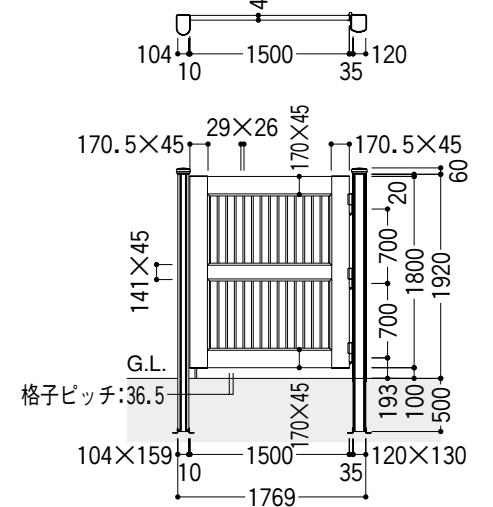

●別途運賃がかかります。

引戸1~4型<目安>価格

本体寸法mm		門柱式	
巾	高	片引き	両引き
3200	1500	¥992,400	¥1,826,400
3500	1500	¥1,014,400	¥1,870,400
4200	1500	¥1,052,700	—
5200	1500	¥1,081,300	—
3200	1600	¥1,047,400	¥1,924,300
3500	1600	¥1,080,400	¥1,990,300
4200	1600	¥1,129,700	—
5200	1600	¥1,169,300	—

●別途運賃がかかります。

製作限界範囲

大型門扉

●門扉の製作限界範囲は、巾・高最大寸法2000mmでの範囲となります。

- 1型……巾寸法は、格子ピッチ36.5mmでの増減となります。
- 2型……高寸法は、格子ピッチ36.5mmでの増減となります。
- 3型……巾寸法は、格子ピッチ100mmでの増減となります。
- 4型……高寸法は、格子ピッチ100mmでの増減となります。

大型引戸

基本納まり(門扉) 寸法単位 mm

●両開き ・本図は1型、サイズ:1518です MBN017H

●片開き ・本図は1型、サイズ:1518です MBN018H

■扉1枚あたりの目安重量<kg>

サイズ呼称	1型	2型	3型	4型
門扉	67	67	59	59
引戸	5216	131	131	105

CB

ナビアスタイル (P.146)

新峻岳 グランド富岳

モダンビュースタイル エクサリオ 涼雅