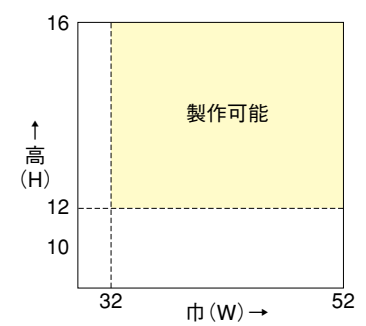

●別途運賃がかかります。

引戸1~4型<目安>価格

本体寸法mm		門柱式	
巾	高	片引き	両引き
3200	1500	¥992,400	¥1,826,400
3500	1500	¥1,014,400	¥1,870,400
4200	1500	¥1,052,700	—
5200	1500	¥1,081,300	—
3200	1600	¥1,047,400	¥1,924,300
3500	1600	¥1,080,400	¥1,990,300
4200	1600	¥1,129,700	—
5200	1600	¥1,169,300	—

●別途運賃がかかります。

製作限界範囲

大型門扉

●門扉の製作限界範囲は、巾・高最大寸法2000mmでの範囲となります。

- 1型……巾寸法は、格子ピッチ36.5mmでの増減となります。
- 2型……高寸法は、格子ピッチ36.5mmでの増減となります。
- 3型……巾寸法は、格子ピッチ100mmでの増減となります。
- 4型……高寸法は、格子ピッチ100mmでの増減となります。

大型引戸

基本納まり(門扉) 寸法単位 mm

●両開き ・本図は1型、サイズ:1518です MBN017H

●片開き ・本図は1型、サイズ:1518です MBN018H

■扉1枚あたりの目安重量<kg>

サイズ呼称	1型	2型	3型	4型
門扉	67	67	59	59
引戸	5216	131	131	105

CB

ナビアスタイル (P.146)

新峻岳 グランド富岳

モダンビュースタイル エクサリオ 涼雅