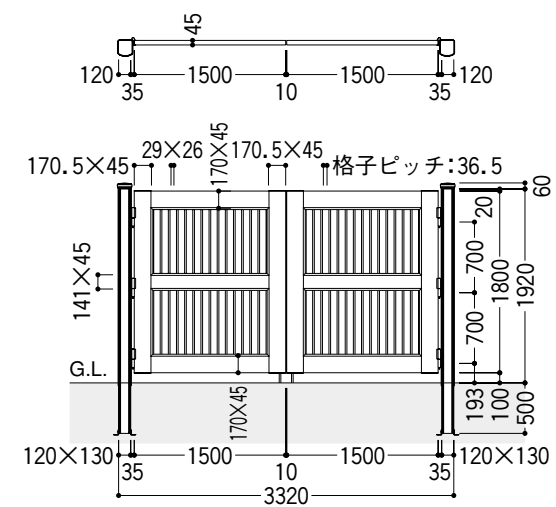

●別途運賃がかかります。

製作限界範囲

大型門扉

●門扉の製作限界範囲は、巾・高最大寸法2000mmでの範囲となります。

- 1型……巾寸法は、格子ピッチ36.5mmでの増減となります。
- 2型……高寸法は、格子ピッチ36.5mmでの増減となります。
- 3型……巾寸法は、格子ピッチ100mmでの増減となります。
- 4型……高寸法は、格子ピッチ100mmでの増減となります。

大型引戸

基本納まり(門扉) 寸法単位 mm

●両開き ・本図は1型、サイズ:1518です MBN017H

●片開き ・本図は1型、サイズ:1518です MBN018H

■扉1枚あたりの目安重量<kg>

サイズ呼称	1型	2型	3型	4型
門扉	67	67	59	59
引戸	5216	131	131	105

CB

ナビアスタイル (P.146)

新峻岳 グランド富岳

モダンビュースタイル エクサリオ 涼雅