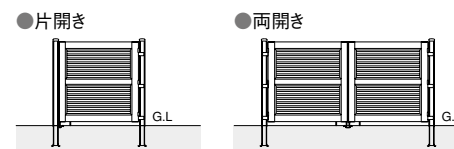

MBF028G (表側) MBF029G (裏側) MBF030G

門扉サイズが自由

門扉最大サイズ 片開き:W2,000×H2,000

両開き:W4,000×H2,000の範囲内で自由に大きさを指定ください。納まり形式は、門柱式のみです。(製作限界範囲参照)

引戸サイズが自由

引戸最大サイズ 片引き:W5,200×H1,600

両引き:W7,000×H1,600の範囲内で自由に大きさを指定ください。納まり形式は、片引き・両引き・くぐり戸付ができます。(製作限界範囲参照)