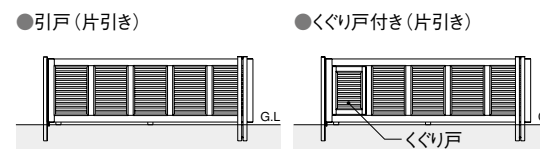

MBF028G (表側) MBF029G (裏側) MBF030G

門扉サイズが自由

門扉最大サイズ 片開き:W2,000×H2,000

両開き:W4,000×H2,000の範囲内で自由に大きさを指定ください。納まり形式は、門柱式のみです。(製作限界範囲参照)

引戸サイズが自由

引戸最大サイズ 片引き:W5,200×H1,600

両引き:W7,000×H1,600の範囲内で自由に大きさを指定ください。納まり形式は、片引き・両引き・くぐり戸付ができます。(製作限界範囲参照)

便利な機能が自由に組合せできます

強風時にも安心な落とし錠

【両開き】掛側を閉めた時、掛扉側の落とし棒を落すことができます。ダブルで落とし棒が掛けられますので、強風時にも安心です。

MBN041GM

【片開き】扉を閉めた時でも落とし棒を落すことができます。

扉を自動で開めるオートクローザ

扉を閉める手間を省く便利なオートクローザを選択できます。ヒンジと一体になっていますから自立たなく、裏側から見ても気になりません。(1518サイズを超えるサイズは、取付けできません)