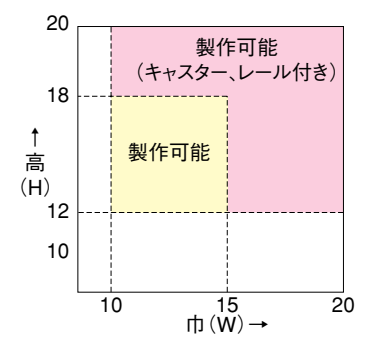

PE型錠使用価格

本体寸法mm		門柱式	
巾	高	片開き	両開き
1500	1800	¥519,200	¥811,800
1600	1800	¥621,300	¥1,016,000
1800	1800	¥654,300	¥1,082,000
2000	1800	¥687,300	¥1,148,000
1600	1900	¥648,300	¥1,063,300
1800	1900	¥675,800	¥1,118,300
2000	1900	¥703,300	¥1,173,300
1600	2000	¥670,800	¥1,101,800
1800	2000	¥698,300	¥1,156,800
2000	2000	¥725,800	¥1,211,800

●別途運賃がかかります。

引戸1~4型<目安>価格

本体寸法mm		門柱式	
巾	高	片引き	両引き
3200	1500	¥992,400	¥1,826,400
3500	1500	¥1,014,400	¥1,870,400
4200	1500	¥1,052,700	—
5200	1500	¥1,081,300	—
3200	1600	¥1,047,400	¥1,924,300
3500	1600	¥1,080,400	¥1,990,300
4200	1600	¥1,129,700	—
5200	1600	¥1,169,300	—

●別途運賃がかかります。

製作限界範囲

大型門扉

●門扉の製作限界範囲は、巾・高最大寸法2000mmでの範囲となります。

- 1型……巾寸法は、格子ピッチ36.5mmでの増減となります。
- 2型……高寸法は、格子ピッチ36.5mmでの増減となります。
- 3型……巾寸法は、格子ピッチ100mmでの増減となります。
- 4型……高寸法は、格子ピッチ100mmでの増減となります。

大型引戸

基本納まり(門扉) 寸法単位 mm