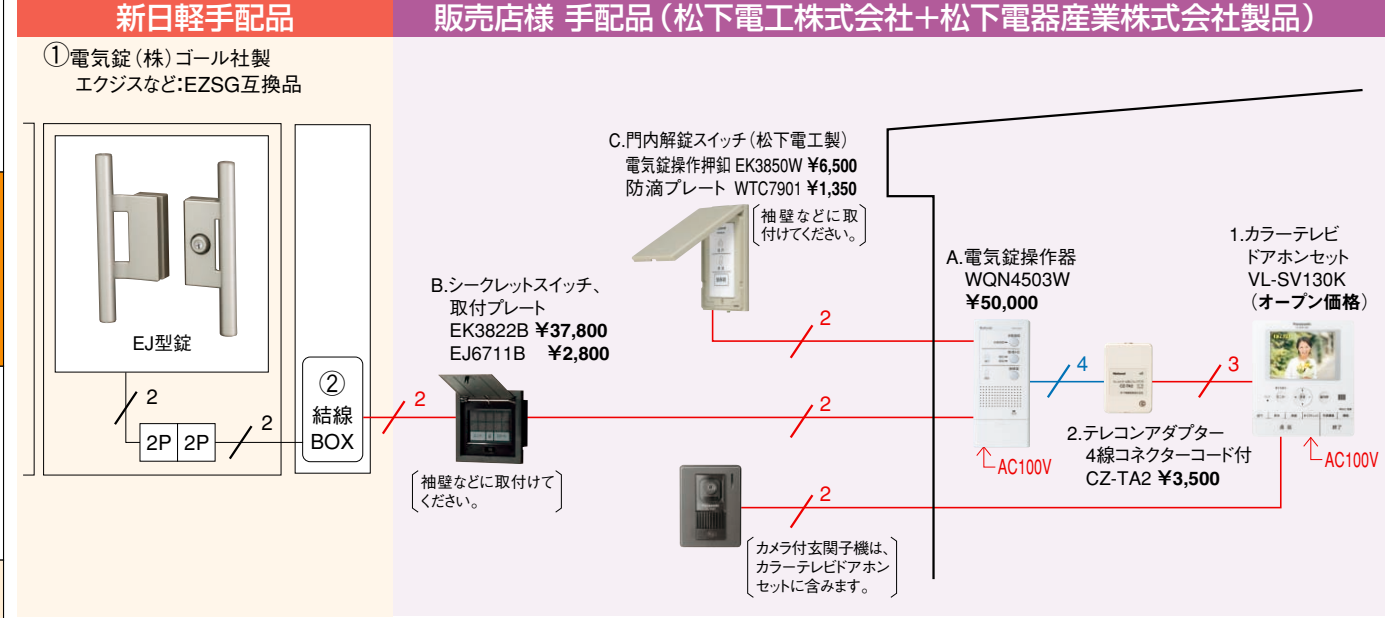

松下電工株式会社 電気錠 + 松下電器産業株式会社 インターホン システム例

ご案内 記載のシステムは、一例です。色々な展開が可能ですので、詳しくはHA機器販売店へお問い合わせください。
HA機器は、販売店様で手配が必要なものもありますのでご注意ください。
記載の価格は、各HA機器メーカーの参考上代価格です。機器の詳細については各メーカーにお問い合わせください。
—の配線ケーブル(コネクター含む)は、現地にて市販品をご用意ください。
各プランのシステム価格は、HA機器のみの価格です。新日軽手配分(扉・電気錠など)は含まれておりません。

1.スタンダードプランA カラー 録画 シークレットキー