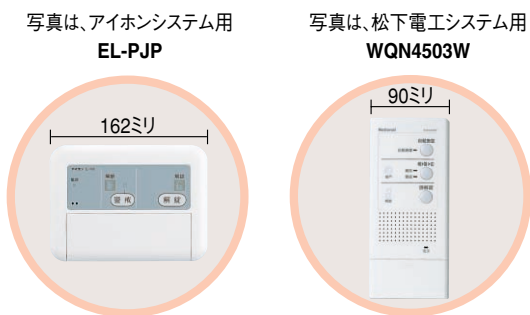

- プッシュプル式の電気錠で、操作性の良い長把手ハンドルです。
- セキュリティ性能を重視した両面シリンダーを採用。
- 耐ピッキング性のあるディンプルシリンダーを採用。
- EJ・EK型錠の外観形状は全て同じデザインです。
- 色はエレガントシルバーとエレガントゴールドの2色です。

ご案内

- 門内解錠スイッチ(市販品)を別途お求めください。詳しくは[P.426]～[P.431]をご覧ください。

室 内(各錠共通)

[電気錠操作器]
相手を確認したら解錠ボタンを押して解錠。
※電気操作器は、別途市販品をお求めください。
※電気錠は、アイホンシステム用と松下電工システム用に対応できます。

※詳しくは[P.426]～[P.431]をご覧ください。

写真は、アイホンシステム用
EL-PJP

写真は、松下電工システム用
WQN4503W

YZD177GM

電気錠は、モデノ・エクサリオ・涼雅・ニューエクジス門扉に取り付けできます。