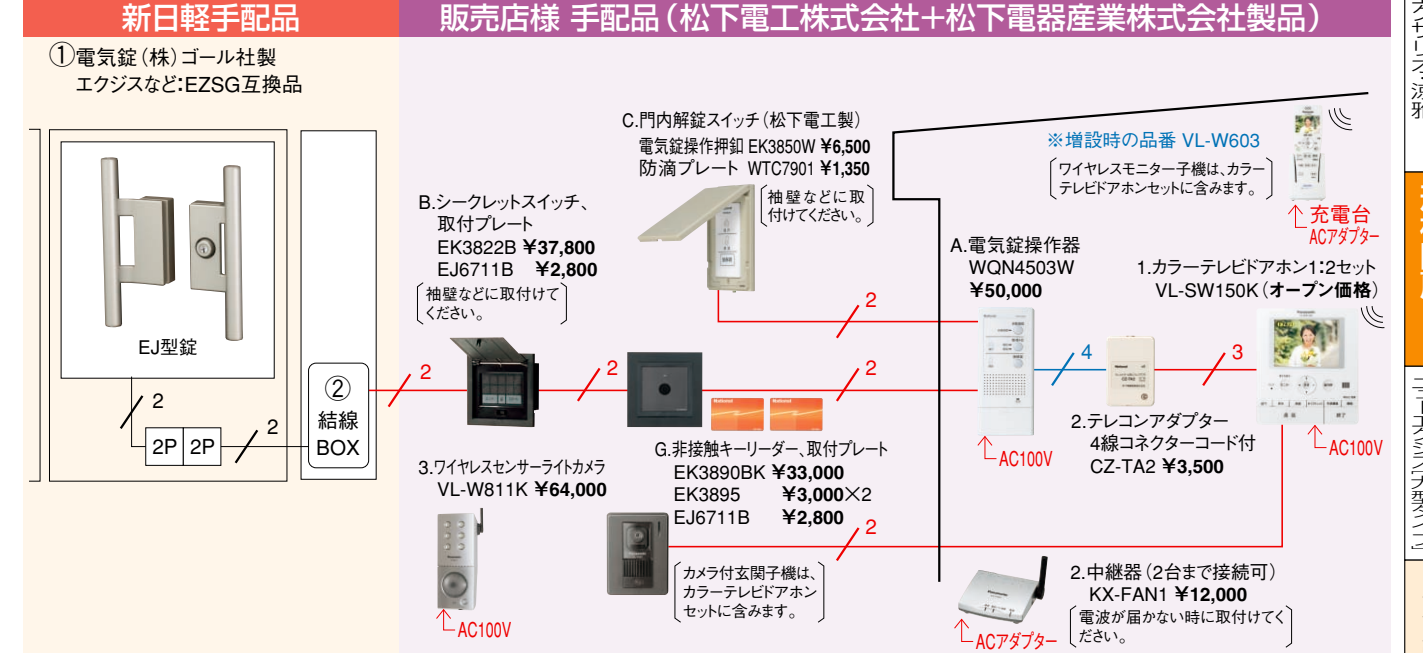

1.スタンダードプランA カラー 録画 シークレットキー

2.スタンダードプランB カラー 録画 シークレットキー ワイヤレスモニター

アイホン株式会社 電気錠インターホン システム例	[P.426]
松下電工株式会社 電気錠インターホン システム例	[P.428]

3.セキュリティプラン カラー 録画 シークレットキー 非接触キー ワイヤレスモニター センサーライトカメラ

カラー 録画

訪問者を自動で録画します。
 録画:100枚
 録音:25件

〈カラーモニター親機表示例〉
 [1枚録画] [4枚録画]

非接触キー

カードを近付けるだけの
 スマートな動作で簡単に
 施錠をします。

ワイヤレスモニター

設置・持ち運びが自由。
 手元で電気錠操作が可能です。

※カラー画像は
 コマ送りです。

センサーライトカメラ

センサが反応するとライトが光り、
 音と映像でお知らせします。
 外部と通話ができるので安心です。
 もちろん自動で録画ができます。