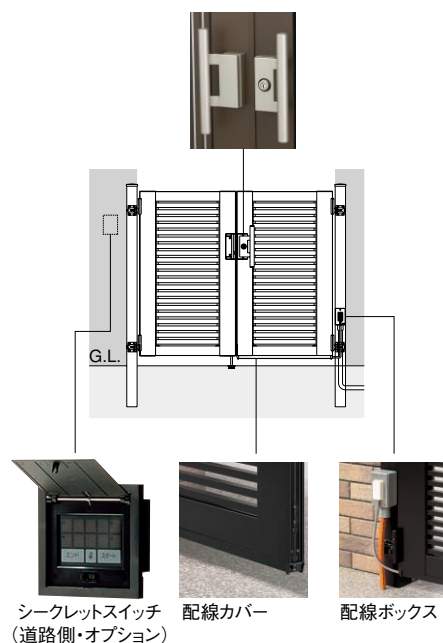

ラッチ式電気錠
錠3コつき
結線ボックス
配線

電気錠
EJ型またはEK型

シークレットスイッチ (道路側・オプション) 配線カバー 配線ボックス

[モデノ・エクサリオ・涼雅・ニューエクジス門扉用] 門扉用電気錠

アイホン(株)・松下電工(株)のHA機器システムに対応