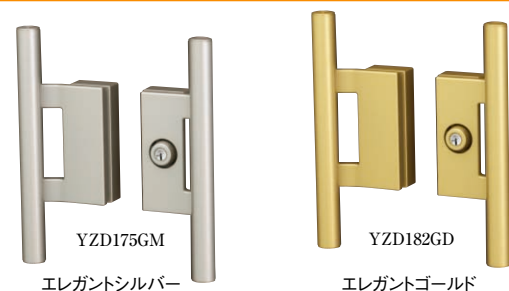

門扉用電気錠 [モデノ・エクサリオ・涼雅・ニューエクジス門扉用]

ニューエクジス門扉DH型 門柱式 両開き サイズ:0712 EJ・EK型錠 (両側配線カバーつき) [CBステン]

多彩なセキュリティ機能で住まいをガード、便利で安心な電気錠。

- 電気錠は、モデノ・エクサリオ・涼雅・ニューエクジス門扉のアルミ門柱式、直付調整式(両開きのみ)に取り付けできます。
- 電気錠は、標準扉に取付けできます。
- 電気錠は、アイホン(株)と松下電工(株)の2システムに対応。
- 電気錠の周辺機器は市販品を接続して、システムアップが図れます。

開閉操作が楽なプッシュプル錠

EJ型錠 (松下電工システム用)
EK型錠 (アイホンシステム用)

ラッチ式電気錠
錠3コつき
結線ボックス
配線

電気錠
EJ型またはEK型

シークレットスイッチ (道路側・オプション) 配線カバー 配線ボックス

[モデノ・エクサリオ・涼雅・ニューエクジス門扉用] 門扉用電気錠

アイホン(株)・松下電工(株)のHA機器システムに対応

屋 外

- プッシュプル式の電気錠で、操作性の良い長把手ハンドルです。
- セキュリティ性能を重視した両面シリンダーを採用。
- 耐ピッキング性のあるディンプルシリンダーを採用。
- EJ・EK型錠の外観形状は全て同じデザインです。
- 色はエレガントシルバーとエレガントゴールドの2色です。

ご案内

- 門内解錠スイッチ(市販品)を別途お求めください。詳しくは[P.426]～[P.431]をご覧ください。

室 内(各錠共通)