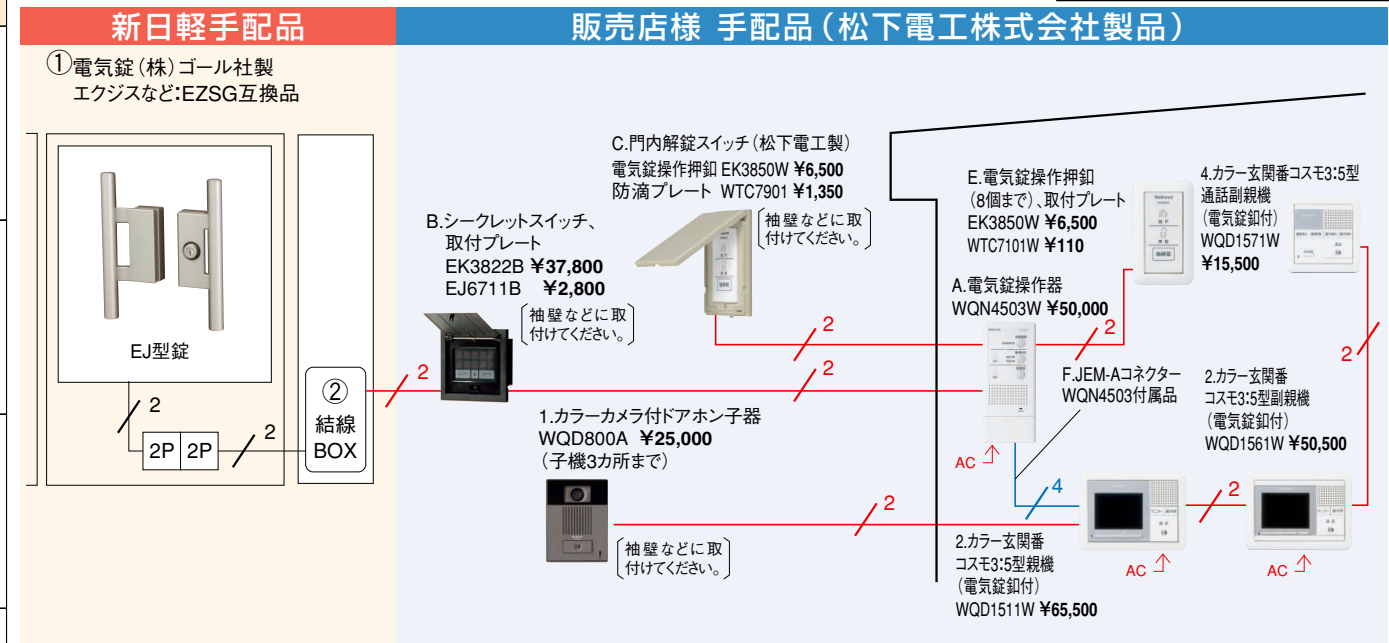

[モデノ・エクサリオ・涼雅・ニューエクジス門扉用] 門扉用電気錠

注 ●アイホン製の電気錠コントローラー使用の場合は、サムターンツマミや鍵にて解錠操作をおこなうと自動施錠されません。

3. セキュリティプラン

玄関子機1~2台・室内親機1~3台・センサーライトカメラ1~2台が接続できるセキュリティ重視のシステムです。訪問者を録画・録音する機能がついています。また、センサーライトカメラなどと組み合わせができます。

標準構成システム(センサーライトカメラ1台付、増設親機なし)	+ ¥289,850
--------------------------------	------------

松下電工株式会社 電気錠インターホン システム例	[P.428]
松下電工株式会社 電気錠 + 松下電器産業株式会社 インターホン システム例	[P.430]

松下電工株式会社 電気錠インターホン システム例

ご案内 記載のシステムは、一例です。色々な展開が可能ですので、詳しくはHA機器販売店へお問い合わせください。
 HA機器は、販売店様で手配が必要なものもありますのでご注意ください。
 記載の価格は、各HA機器メーカーの参考上代価格です。機器の詳細については各メーカーにお問い合わせください。
 —の配線ケーブル(コネクター含む)は、現地にて市販品をご用意ください。
 各プランのシステム価格は、HA機器のみの価格です。新日軽手配分(扉・電気錠など)は含まれておりません。

1. シンプルプラン 施錠ボタンのみシンプルシステムです。
 既設のドアホンなどと併用される場合などにお勧めです。

最小構成システム(電気錠操作器・シーケツスイッチのみ)	+¥90,600
標準構成システム(下図全て)	+¥105,060

2. スタンダードプラン 玄関子機1~3台・室内1~3台が接続できるスタンダードなシステムです。
 新築工事の場合などにお勧めです。

標準構成システム(増設機なし)	+¥192,060
-----------------	-----------