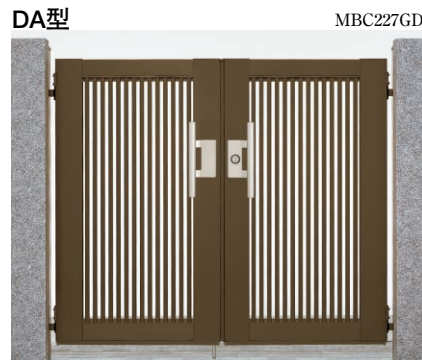

門扉用電気錠 [ニューエクジス門扉用]

[ニューエクジス門扉用] 門扉用電気錠

本体 アルミ形材

参照ページ	
〈別冊〉規格価格表	[P.182]
納まり図	[P.473]
電気錠システム例	[P.426]
ニューエクジス門扉標準タイプ	[P.390]

両開き・門柱式・門扉サイズ:0712 EJ・EK型錠 (両側配線カバーつき) [CBステン]

両開き・門柱式・門扉サイズ:0712 EJ・EK型錠 (両側配線カバーつき) [CBブラウン]