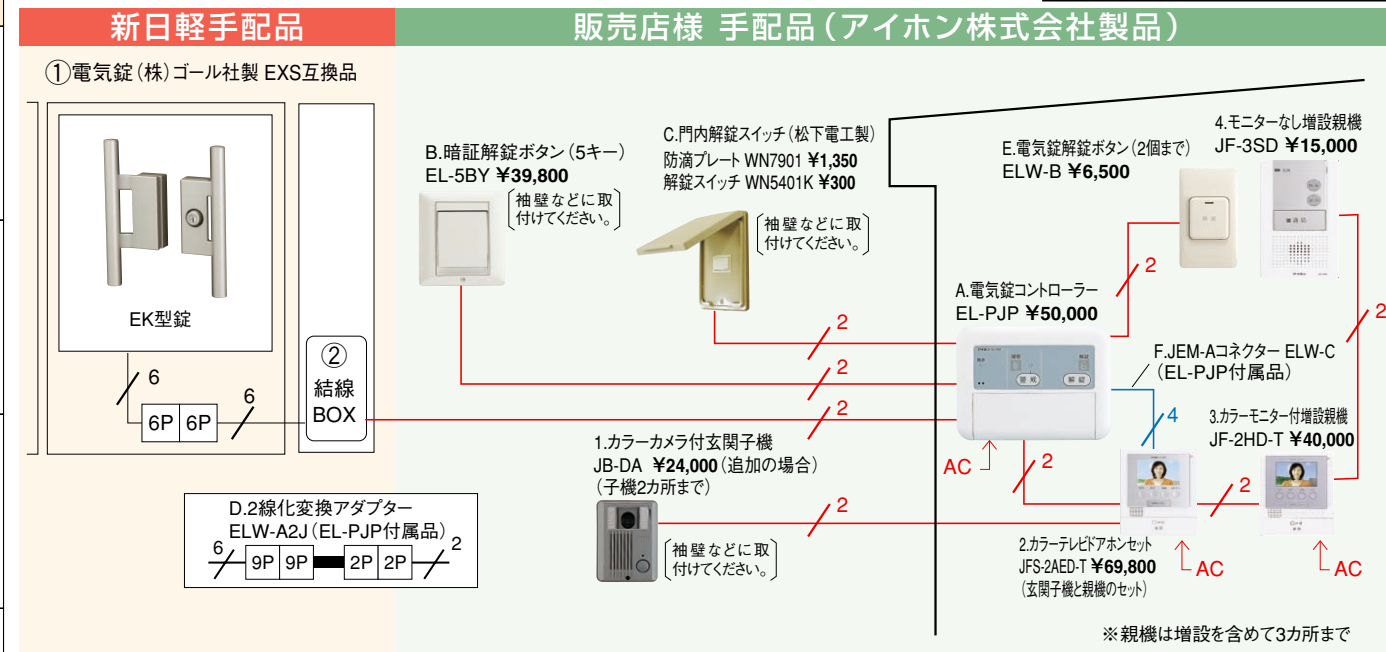

※案内

門扉用電気錠 [モデノ・エクサリオ・涼雅・ニューエクジス門扉用]

アイホン株式会社 電気錠インターホン システム例

ご案内 記載のシステムは、一例です。色々な展開が可能ですので、詳しくはHA機器販売店へお問い合わせください。
HA機器は、販売店様で手配が必要なものもありますのでご注意ください。
記載の価格は、各HA機器メーカーの参考上代価格です。機器の詳細については各メーカーにお問い合わせください。
—の配線ケーブル(コネクター含む)は、現地にて市販品をご用意ください。
各プランのシステム価格は、HA機器のみの価格です。新日軽手配分(扉・電気錠など)は含まれておりません。

1. シンプルプラン

解錠ボタンのみのシンプルシステムです。
既設のドアホンなどと併用される場合などにお勧めです。

最小構成システム(電気錠コントローラと門内解錠スイッチ)	+ ¥51,600
標準構成システム(下図全て)	+ ¥97,950

2. スタンダードプラン

玄関子機1~2台・室内親機1~3台が接続できるスタンダードなシステムです。新築工事の場合などにお勧めです。

標準構成システム(増設機なし)	+ ¥167,750
-----------------	------------

[モデノ・エクサリオ・涼雅・ニューエクジス門扉用] 門扉用電気錠

注 ●アイホン製の電気錠コントローラー使用の場合は、サムターンツマミや鍵にて解錠操作をおこなうと自動施錠されません。

3. セキュリティプラン

玄関子機1~2台・室内親機1~3台・センサーライトカメラ1~2台が接続できるセキュリティ重視のシステムです。訪問者を録画・録音する機能がついています。また、センサーライトカメラなどと組み合わせができます。

1. シンプルプラン 施錠ボタンのみシンプルシステムです。
 既設のドアホンなどと併用される場合などにお勧めです。

最小構成システム(電気錠操作器・シーケツスイッチのみ)	+¥90,600
標準構成システム(下図全て)	+¥105,060

2. スタンダードプラン 玄関子機1~3台・室内1~3台が接続できるスタンダードなシステムです。
 新築工事の場合などにお勧めです。

標準構成システム(増設機なし)	+¥192,060
-----------------	-----------