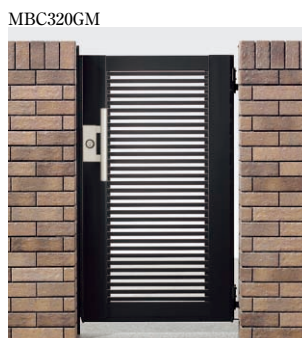

モデノ門扉 B型 門柱式 両開き サイズ:0712

エクサリオ門扉 A型 門柱式 両開き サイズ:0814

涼雅門扉 1型 門柱式 両開き サイズ:0814

ニューエクジス門扉 DH型 門柱式 片開き サイズ:0712
●写真はEJ・EK型錠です。

次の門扉に取り付けできます。

形 式	門 柱 式			直付調整式	
	両開き	片開き	親子開き	両開き	親子開き
モデノ	●	●	●	●	●
エクサリオ	●	●	—	●	—
涼雅	●	●	—	●	—
ニューエクジス	●	●	●	●	●