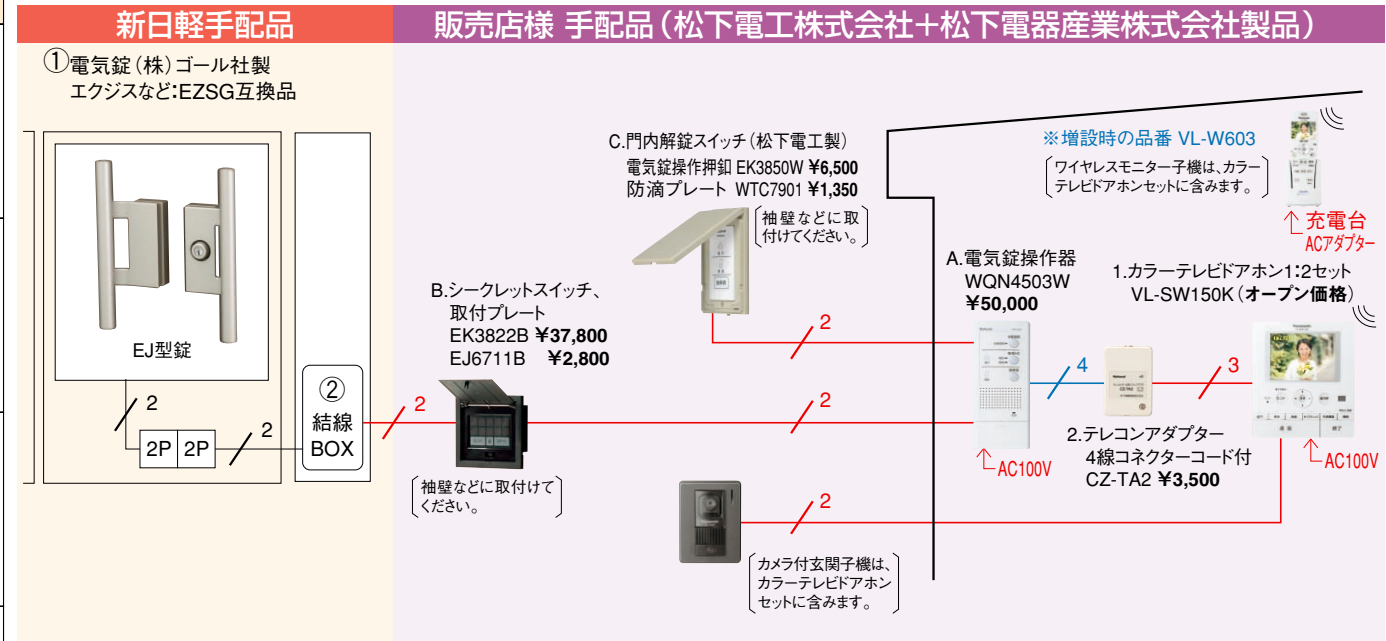

2.スタンダードプランB カラー 録画 シークレットキー ワイヤレスモニター

アイホン株式会社 電気錠インターホン システム例	[P.426]
松下電工株式会社 電気錠インターホン システム例	[P.428]