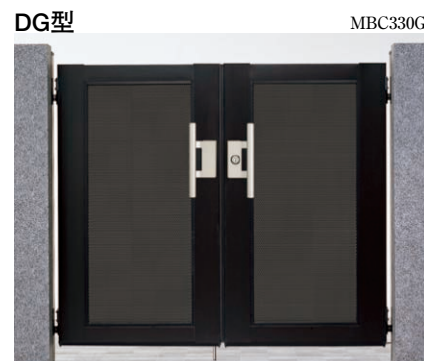

両開き・門柱式・門扉サイズ:0712 EJ・EK型錠 (両側配線カバーつき) [CBステン]

両開き・門柱式・門扉サイズ:0712 EJ・EK型錠 (両側配線カバーつき) [CBブラック]

両開き・門柱式・門扉サイズ:0712 EJ・EK型錠 (両側配線カバーつき) [CBブラウン]

両開き・門柱式・門扉サイズ:0712 EJ・EK型錠 (両側配線カバーつき) [CBステン]

両開き・門柱式・門扉サイズ:0712 EJ・EK型錠 (両側配線カバーつき) [CBブラック]