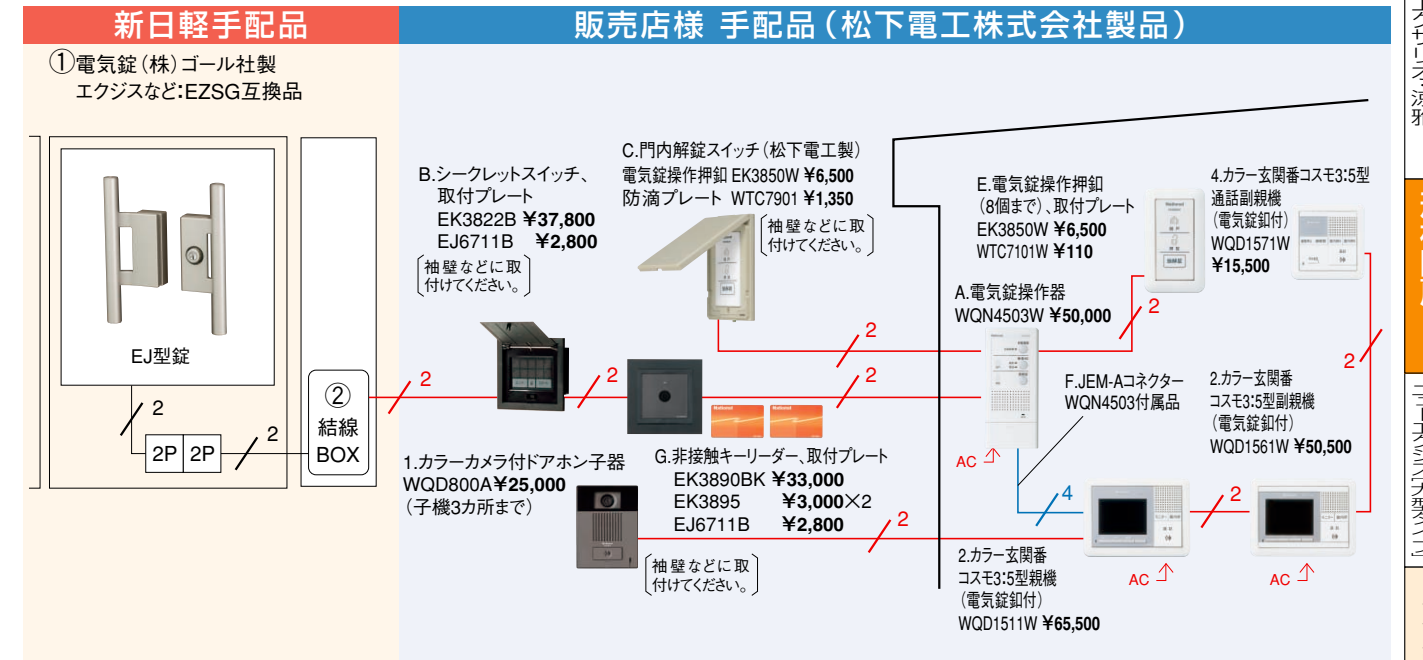

標準構成システム(センサーライトカメラ1台付、増設親機なし)	+ ¥289,850
--------------------------------	------------

松下電工株式会社 電気錠インターホン システム例	[P.428]
松下電工株式会社 電気錠 + 松下電器産業株式会社 インターホン システム例	[P.430]

松下電工株式会社 電気錠インターホン システム例

ご案内 記載のシステムは、一例です。色々な展開が可能ですので、詳しくはHA機器販売店へお問い合わせください。
 HA機器は、販売店様で手配が必要なものもありますのでご注意ください。
 記載の価格は、各HA機器メーカーの参考上代価格です。機器の詳細については各メーカーにお問い合わせください。
 —の配線ケーブル(コネクター含む)は、現地にて市販品をご用意ください。
 各プランのシステム価格は、HA機器のみの価格です。新日軽手配分(扉・電気錠など)は含まれておりません。

1. シンプルプラン 施錠ボタンのみシンプルシステムです。
 既設のドアホンなどと併用される場合などにお勧めです。

最小構成システム(電気錠操作器・シーケツスイッチのみ)	+¥90,600
標準構成システム(下図全て)	+¥105,060

2. スタンダードプラン 玄関子機1~3台・室内1~3台が接続できるスタンダードなシステムです。
 新築工事の場合などにお勧めです。

標準構成システム(増設機なし)	+¥192,060
-----------------	-----------

アイホン株式会社 電気錠インターホン システム例 [P.426]

3. セキュリティプラン 玄関子機1~3台・室内1~3台・非接触キーリーダーが接続できるセキュリティ重視のシステムです。セキュリティ性が高く、高齢者の方でも簡単に操作できます。

標準構成システム(非接触キーリーダー付、増設機なし)	+¥233,860
----------------------------	-----------

松下電工株式会社 電気錠 + 松下電器産業株式会社 インターホン システム例 [P.430]