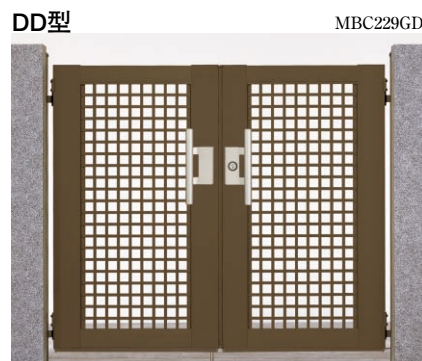

両開き・門柱式・門扉サイズ:0712 EJ・EK型錠 (両側配線カバーつき) [CBブラウン]