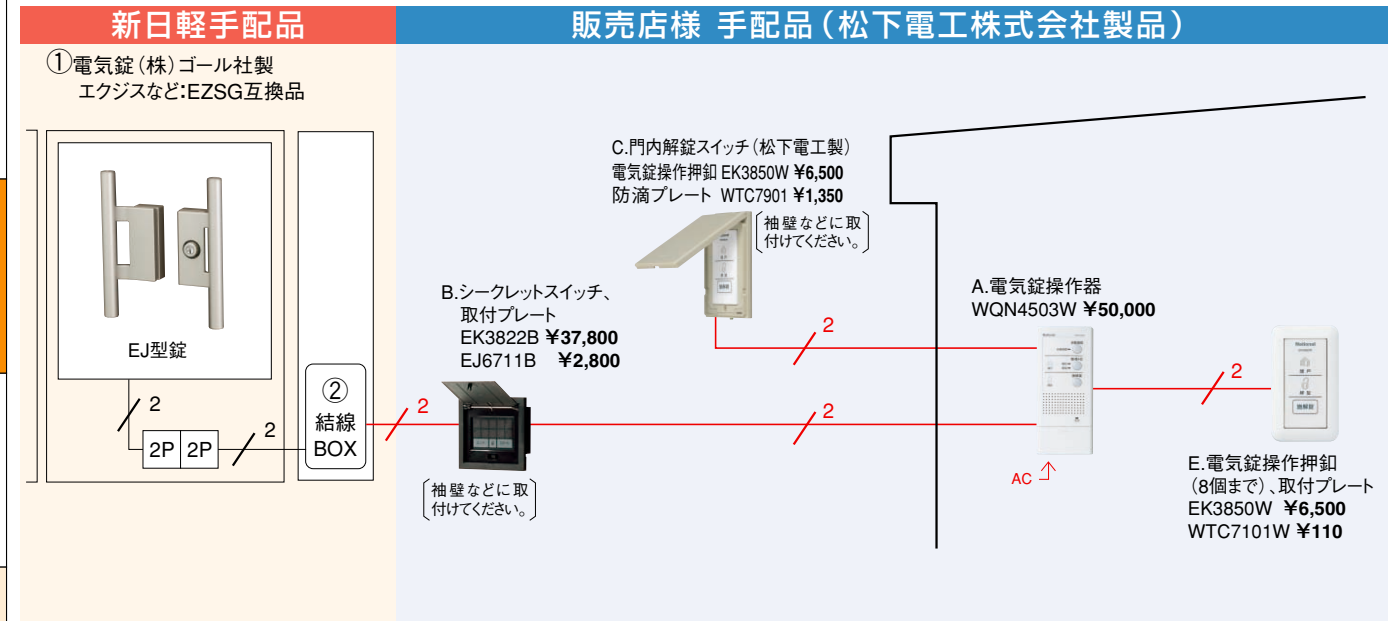

[モデノ・エクサリオ・涼雅・ニューエクジス門扉用] 門扉用電気錠

注 ●アイホン製の電気錠コントローラー使用の場合は、サムターンツマミや鍵にて解錠操作をおこなうと自動施錠されません。

3. セキュリティプラン

玄関子機1~2台・室内親機1~3台・センサーライトカメラ1~2台が接続できるセキュリティ重視のシステムです。訪問者を録画・録音する機能がついています。また、センサーライトカメラなどと組み合わせができます。

標準構成システム(センサーライトカメラ1台付、増設親機なし)	+ ¥289,850
--------------------------------	------------

松下電工株式会社 電気錠インターホン システム例	[P.428]
松下電工株式会社 電気錠 + 松下電器産業株式会社 インターホン システム例	[P.430]

松下電工株式会社 電気錠インターホン システム例

ご案内 記載のシステムは、一例です。色々な展開が可能ですので、詳しくはHA機器販売店へお問い合わせください。
 HA機器は、販売店様で手配が必要なものもありますのでご注意ください。
 記載の価格は、各HA機器メーカーの参考上代価格です。機器の詳細については各メーカーにお問い合わせください。
 —の配線ケーブル(コネクター含む)は、現地にて市販品をご用意ください。
 各プランのシステム価格は、HA機器のみの価格です。新日軽手配分(扉・電気錠など)は含まれておりません。

1. シンプルプラン 施錠ボタンのみシンプルシステムです。
 既設のドアホンなどと併用される場合などにお勧めです。

最小構成システム(電気錠操作器・シーケツスイッチのみ)	+¥90,600
標準構成システム(下図全て)	+¥105,060

2. スタンダードプラン 玄関子機1~3台・室内1~3台が接続できるスタンダードなシステムです。
 新築工事の場合などにお勧めです。

標準構成システム(増設機なし)	+¥192,060
-----------------	-----------