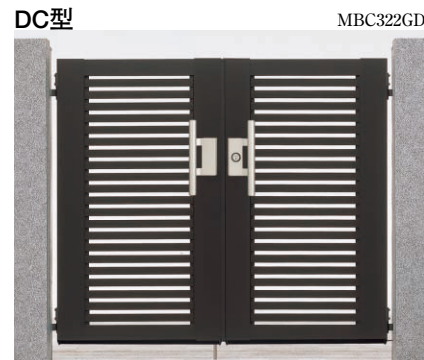

両開き・門柱式・門扉サイズ:0712 EJ・EK型錠 (両側配線カバーつき) [CBブラック]