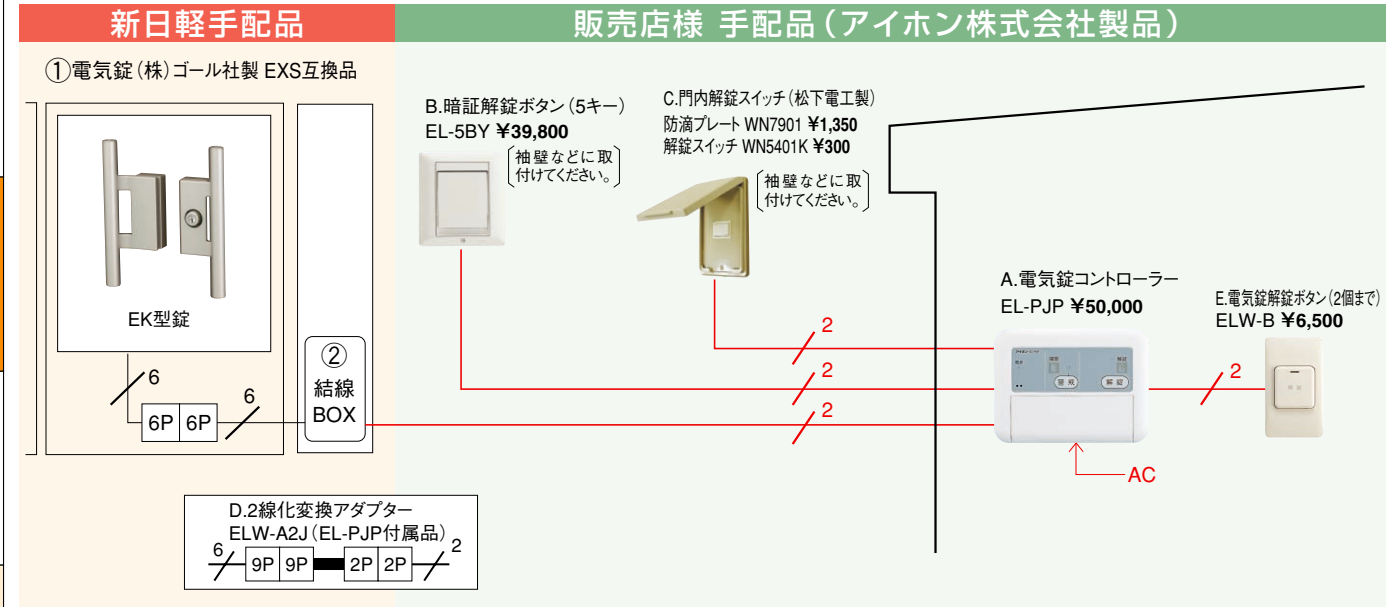

EJ・EK型錠

- 電気錠の接続には、シーケツスイッチ・電気錠操作器等が必要です。別途市販品をお求めください。
- 電気錠はEJ型錠(松下電工システム用)とEK型錠(アイホンシステム用)があります。
- EJ型錠・EK型錠はエレガントシルバー、エレガントゴールドの2色があります。
- 外開きの場合は、外開き用フロント部品が必要です。組合せ価格に¥1,100加算してください。
- 直付調整式片開き納まりは出来ません。
- 3・4枚開きの電気錠対応はできません。
- 両開き時の配線カバーは片側のみです。配線カバーを両側に取付ける場合には配線カバーをさらに1セット加えてください。(配線カバー 定価¥2,800)
- つり元カバーの取付けができます。門柱式[片・両開き]内開きに取付けができます。
- オートクローザの取付けができます。門柱式[片・両開き]も内・外開きに取付けができます。

※案内

門扉用電気錠 [モデノ・エクサリオ・涼雅・ニューエクジス門扉用]

アイホン株式会社 電気錠インターホン システム例

ご案内 記載のシステムは、一例です。色々な展開が可能ですので、詳しくはHA機器販売店へお問い合わせください。
HA機器は、販売店様で手配が必要なものもありますのでご注意ください。
記載の価格は、各HA機器メーカーの参考上代価格です。機器の詳細については各メーカーにお問い合わせください。
—の配線ケーブル(コネクター含む)は、現地にて市販品をご用意ください。
各プランのシステム価格は、HA機器のみの価格です。新日軽手配分(扉・電気錠など)は含まれておりません。

1. シンプルプラン

解錠ボタンのみのシンプルシステムです。
既設のドアホンなどと併用される場合などにお勧めです。

最小構成システム(電気錠コントローラと門内解錠スイッチ)	+ ¥51,600
標準構成システム(下図全て)	+ ¥97,950

2. スタンダードプラン

玄関子機1~2台・室内親機1~3台が接続できるスタンダードなシステムです。新築工事の場合などにお勧めです。

標準構成システム(増設機なし)	+ ¥167,750
-----------------	------------