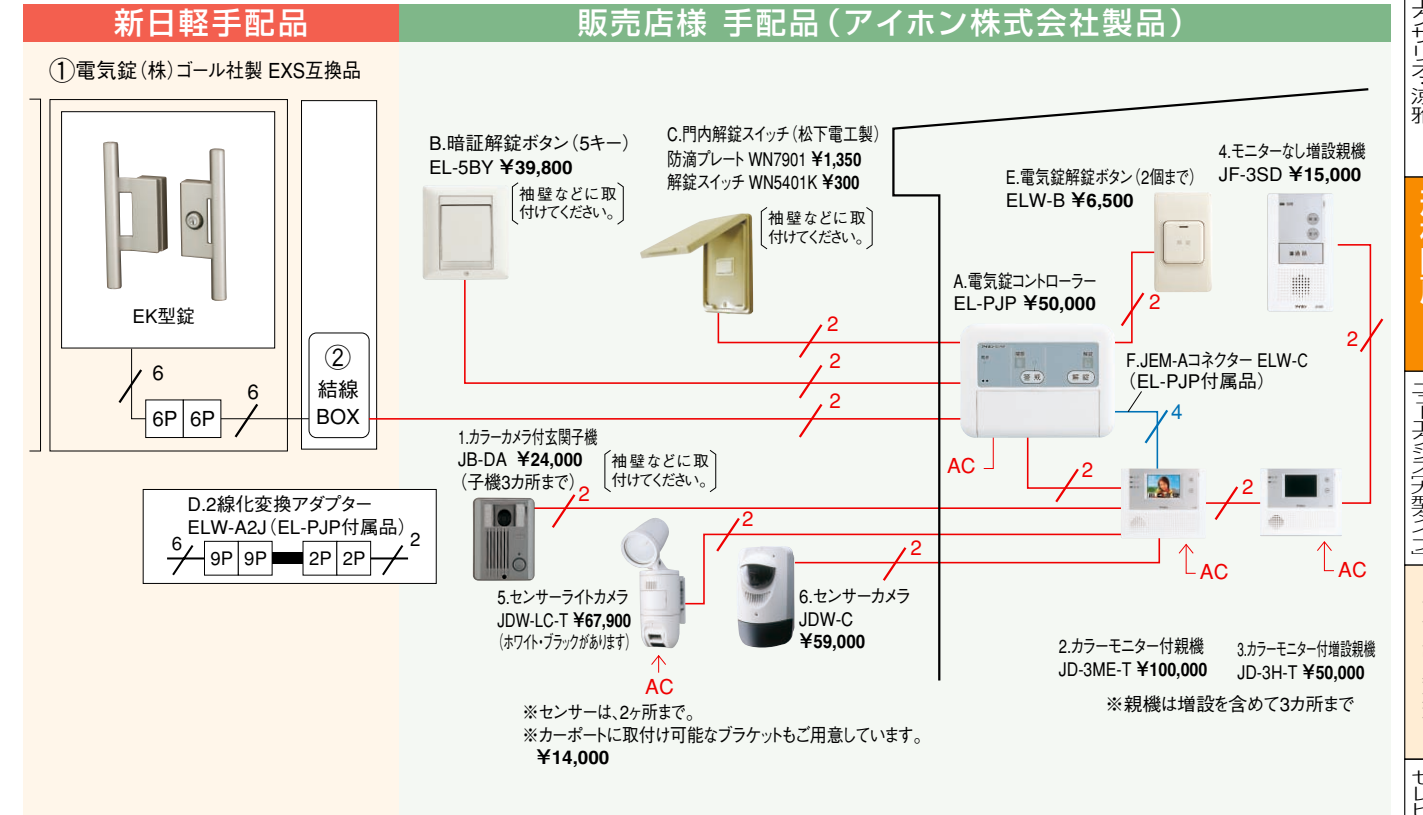

3. セキュリティプラン

玄関子機1~2台・室内親機1~3台・センサーライトカメラ1~2台が接続できるセキュリティ重視のシステムです。訪問者を録画・録音する機能がついています。また、センサーライトカメラなどと組み合わせができます。

標準構成システム(センサーライトカメラ1台付、増設親機なし)	+ ¥289,850