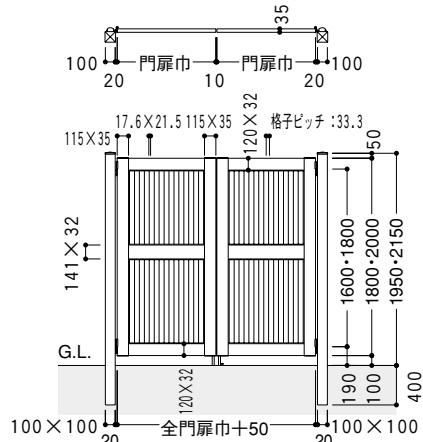

## DN型 [たて目隠し]

MBC224GD

両開き 門柱式 門扉サイズ巾:1000×高:2000 RH型錠 つり元カバー(別売)つき [ホワイト]

## コーディネート商品

●寸法図 (単位:mm) サイズ:1020  
本図はDN型です。