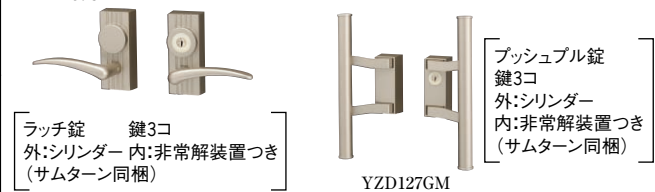

操作性とセキュリティ性能が高い錠 [P.336]

電気錠タイプ [P.418]

RH型錠 [ラッチ錠] (エレガントシルバー) YZD137GM PH型錠 [プッシュプル錠] (エレガントシルバー)

電気錠は、松下電工(株)とアイホン(株)の2システムに対応でき、周辺機器は市販品を接続してシステムアップが図れます。詳しくは、本文 [P.418] をご覧ください。

NB型錠 [内掛錠] (ブラウン) YZD115GM 表側