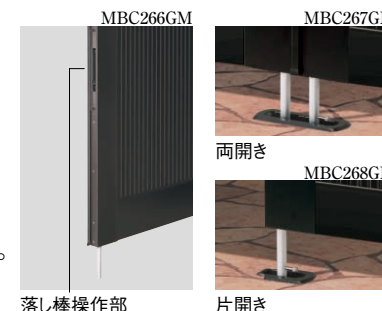

大型タイプは、強風時にも安心な掛側用落し錠 [標準装備]

- [両開き] 掛側を閉めた時、掛側側の落し棒を落すことができます。受扉側は見込面に腰かがめずに指1本で操作できる便利な落し棒です。ダブルで落し棒が掛けられますので、強風時にも安心です。
- [片開き] 扉を閉めた時でも落し棒を落すことができます。