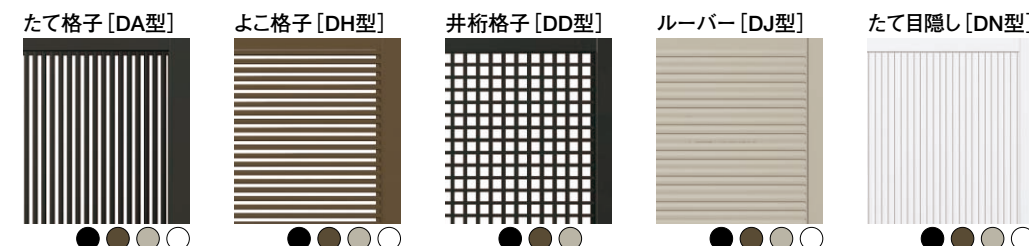

# ニューエクジス門扉 [大型タイプ]

アルミ質感の進化系  
「CBプレミアムコート」

◆詳しくは(P.24)をご覧ください。

MBC261GD

サイズ特注について 門扉本体デザインに合わせた格子ピッチ条件と仕様の条件があります。

## デザインバリエーション

● CBブラック ● CBブラウン ● CBステン ○ ホワイト

	組合せサイズ	
	H:1800	H:2000
両開き	W:800 W:1100	W:800 W:1100
片開き	W:800 W:1100	W:800 W:1100