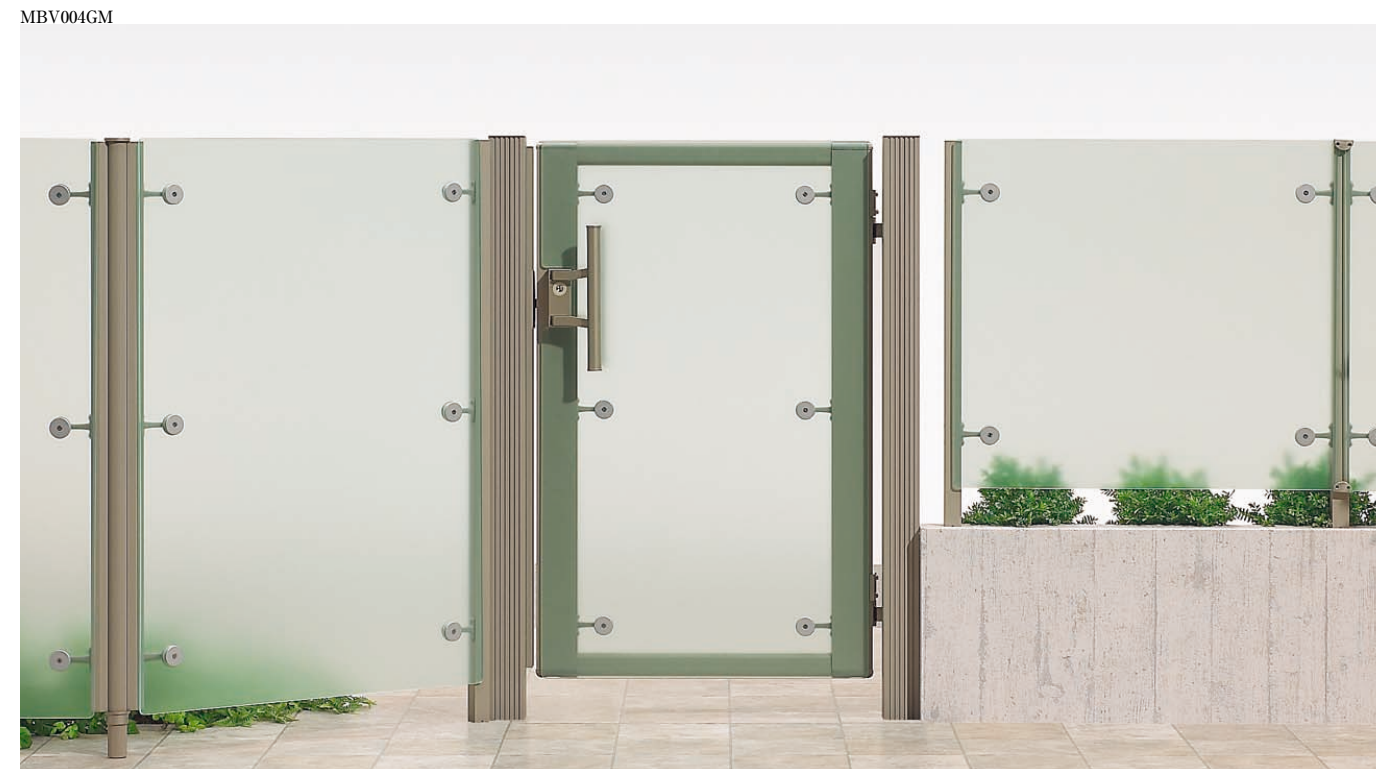

MBV004GM

飾り門柱式 片開き サイズ:0712 PH型錠

A型組合せ価格 [PH型錠使用価格]

サイズ呼称	本体寸法(1枚)mm		両開き		片開き
	巾	高	門柱式	直付調整式	門柱式
0710	700	920	¥182,900	¥158,100	¥119,500
0810	800	920	¥191,700	¥166,900	¥123,900
0712	700	1120	¥196,300	¥169,400	¥128,600
0812	800	1120	¥205,100	¥178,200	¥133,000

サイズ呼称	本体寸法(1枚)mm		親子開き	
	巾	高	門柱式	直付調整式
0410+0810	400+800	920	¥173,000	¥148,200
0412+0812	400+800	1120	¥186,400	¥159,500

●表中の寸法は、本体寸法になっています。納まりについては、納まり図にてご確認ください。
●オートクローザは、門柱式の両・片開きの内・外開きに取り付けができます。
●直付調整式の片開きはできません。

別売部品		
名称	形式	価格
別売シリンダー(市販錠タイプ)	両面用	¥7,700
戸当りゴム		¥1,800 (4コ)
オートクローザ	内開き 右勝手	¥36,300
	左勝手	¥36,300
外開き	右勝手	¥36,300
	左勝手	¥36,300
外開き用戸当りゴムセット		¥1,600
足長落とし錠部品		¥6,100
開き止めバンパー		¥5,800
落し棒受け		¥3,600 (4コ)

●寸法図 (単位mm) サイズ:0712 MBV001H