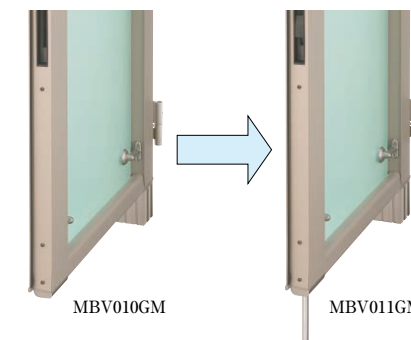

マット調のパネルを使用し、新感覚の外構を演出する斬新なデザイン。

NDY017GM

調整ヒンジ

- ドライバー1本で扉の調整、プレ調整ができますから、施工調整がより容易で簡単になりました。
- 現場でヒンジの組み替えを行うだけで、内開き・外開きに対応できます。
- 門柱を埋め込んだ後でも内開き・外開きの変更が可能です。

MBV009GM

門柱・戸当り門柱

シャープなラインが美しい飾り門柱を採用しています。

MBV008GM MBV012GM

オートクローザー

温度センサー内蔵のオートクローザーは、夏・冬の温度変化に影響の少ない一定の閉まり速度を保ちます。扉を約80°以上開けると停まるフリーストップ機構つき。

取り付け可能範囲

形式	標準タイプ(内・外開き)
門柱式	両開き ○ 片開き ○
直付式	両開き ×

MBU015GM
写真はモデル門扉です。

簡単に楽に使える落し錠

腰をかかめず指1本で操作できる便利な落し錠です。操作レバーは扉の見込み面に設置し、シンプルにまとめました。

落し棒受け(別売品) 増設する場合にはお使いください。(ステンレス製)

PEJ089G

MBV010GM

MBV011GM

マット調のポリカーボネートパネルを、ドットポイントで取り付けしたシャープでクリアなイメージの門扉です。

PES016GM

デザイン・機能性で選べる錠ラインナップ

RH型錠(標準タイプ)
(エレガントシルバー)

PH型錠(標準タイプ)
[プッシュプル錠](エレガントシルバー)

ラッチ錠 鍵3コ
外:シリンダー 内:非常解装置つき
(サムターン同梱)

プッシュプル錠 鍵3コ
外:シリンダー 内:非常解装置つき
(サムターン同梱)

マット調ポリカーボネート

採光性がありながらマット処理による目隠し効果があります。

NDY018GM NDY019GM
パネルまでの距離50cm パネルまでの距離100cm

ポリカーボネートは材質の特性上、温度の変化による伸縮が生じます。それによって多少のたわみ(反り)が生じることがありますが、使用上及び機能上問題ありません。