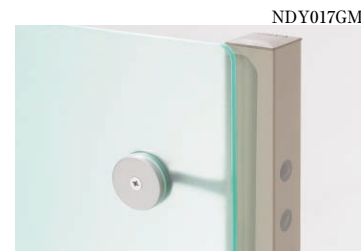

MBV005GM

デザインバリエーション

フェンスと門扉の高さが揃うので、外構全体に統一感が生まれ、すっきりとした表情が演出できます。

MBV001GM

組合せサイズ

	H:1000	H:1200
両開き	W:700 W:800	W:700 W:800
片開き	W:700 W:800	W:700 W:800
親子開き	W:400 W:700 W:800	W:400 W:700 W:800

美しいパネルデザイン

マット調のパネルを使用し、新感覚の外構を演出する斬新なデザイン。

NDY017GM

調整ヒンジ

- ドライバー1本で扉の調整、プレ調整ができますから、施工調整がより容易で簡単になりました。
- 現場でヒンジの組み替えを行うだけで、内開き・外開きに対応できます。
- 門柱を埋め込んだ後でも内開き・外開きの変更が可能です。

MBV009GM

門柱・戸当り門柱

シャープなラインが美しい飾り門柱を採用しています。

MBV008GM MBV012GM

落し棒受け(別売品) 増設する場合にはお使いください。(ステンレス製)

PEJ089G

MBV010GM

MBV011GM

マット調のポリカーボネートパネルを、ドットポイントで取り付けしたシャープでクリアなイメージの門扉です。

PES016GM

デザイン・機能性で選べる錠ラインナップ

RH型錠(標準タイプ)
(エレガントシルバー)