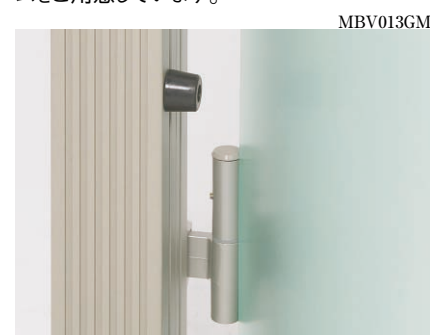

落し棒受け(別売品) 増設する場合にはお使いください。(ステンレス製)

PEJ089G

MBV010GM

MBV011GM

マット調のポリカーボネートパネルを、ドットポイントで取り付けしたシャープでクリアなイメージの門扉です。

PES016GM

デザイン・機能性で選べる錠ラインナップ

RH型錠(標準タイプ)
(エレガントシルバー)

PH型錠(標準タイプ)
[プッシュプル錠](エレガントシルバー)

ラッチ錠 鍵3コ
外:シリンダー 内:非常解装置つき
(サムターン同梱)

プッシュプル錠 鍵3コ
外:シリンダー 内:非常解装置つき
(サムターン同梱)

マット調ポリカーボネート

採光性がありながらマット処理による目隠し効果があります。

NDY018GM NDY019GM
パネルまでの距離50cm パネルまでの距離100cm

ポリカーボネートは材質の特性上、温度の変化による伸縮が生じます。それによって多少のたわみ(反り)が生じることがありますが、使用上及び機能上問題ありません。

外開き戸当りゴム(別売品)

外開き納まりの際に衝撃を緩和する戸当りゴムをご用意しています。

MBV013GM

開き止めバンパー

扉が壁面にぶつからない様に、床面に取り付けます。扉のキズを防止します。

MBV014GM

コーディネート商品

同シリーズのピュアスタイル機能門柱に、扉が吊り込みできます。