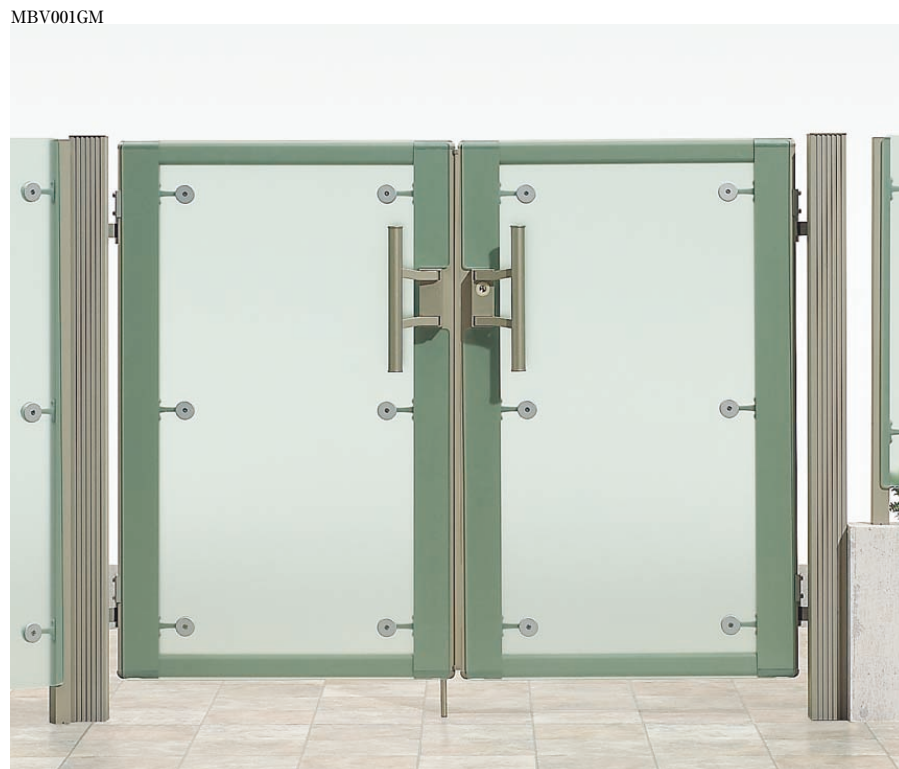

MBV006GM

ピュアスタイル門扉

ピュアスタイル門扉

ピュアスタイル (P.146)

新峻岳

モダンピュアスタイル
エラスリオ 涼雅

形材門扉

ニエラシス
ニエラシス大窓イコ

門扉用電気錠

セレビュー
セレビューポスト付扉

ラクティス
ニユーセゾンダ

スーパール有峰
大型門扉引手クロス

大型門扉

(P.1618)

本体アルミ部	パネル
CBステン	ガラス色マツ
本体	アルミ形材
パネル	ポリカーボネート板(5mm厚)
サイズオーダー	
●巾:400≦W≦800	

参照ページ	
〈別冊〉規格価格表	[P.162]
納まり図	[P.469]

コーディネート商品	
機能門柱	ピュアスタイル機能門柱 [P.198]
	スポットルーフ [P.200]
フェンス	ピュアスタイルフェンス [P.712]

A型

飾り門柱式 両開き サイズ:0712 PH型錠