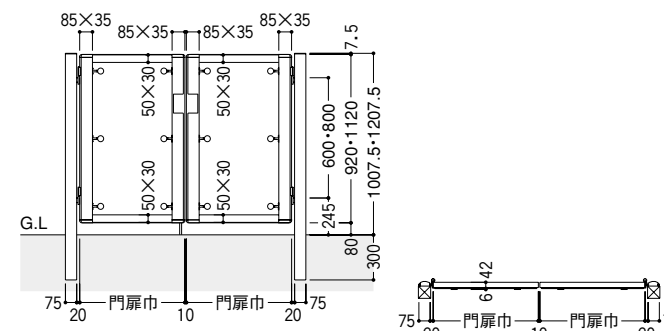

ピュアスタイル門扉

ピュアスタイル門扉

ピュアスタイル (P.146)

新峻岳

モダンピュアスタイル
エラスリオ 涼雅

形材門扉

ニエラシス
ニエラシス大窓イコ

門扉用電気錠

セレビュー
セレビューポスト付扉

ラクティス
ニユーセゾンダ

スーパール有峰
大型門扉引手クロス

大型門扉

(P.1618)

本体アルミ部	パネル
CBステン	ガラス色マツ
本体	アルミ形材
パネル	ポリカーボネート板(5mm厚)
サイズオーダー	
●巾:400≦W≦800	

参照ページ	
〈別冊〉規格価格表	[P.162]
納まり図	[P.469]

コーディネート商品	
機能門柱	ピュアスタイル機能門柱 [P.198]
	スポットルーフ [P.200]
フェンス	ピュアスタイルフェンス [P.712]

A型

適応錠 ※組合せ価格 [PH型錠使用価格] に減算額を引いた合計金額が、各錠の組合せ価格となります。

RH型錠
[ラッチ錠]

●減算額	
両開き・親子開き	-¥5,500
片開き	-¥3,300

●市販錠タイプもあります。[P.336] 参照

PH型錠
[プッシュプル錠]

●減算額	
両開き・親子開き	¥0
片開き	¥0

●市販錠タイプもあります。[P.336] 参照

●錠については [P.336] をご覧ください。

A型組合せ価格 [PH型錠使用価格]

サイズ呼称	本体寸法(1枚)mm		両開き		片開き
	巾	高	門柱式	直付調整式	門柱式
0710	700	920	¥182,900	¥158,100	¥119,500
0810	800	920	¥191,700	¥166,900	¥123,900
0712	700	1120	¥196,300	¥169,400	¥128,600
0812	800	1120	¥205,100	¥178,200	¥133,000

サイズ呼称	本体寸法(1枚)mm		親子開き	
	巾	高	門柱式	直付調整式
0410+0810	400+800	920	¥173,000	¥148,200
0412+0812	400+800	1120	¥186,400	¥159,500

●表中の寸法は、本体寸法になっています。納まりについては、納まり図にてご確認ください。
●オートクローザは、門柱式の両・片開きの内・外開きに取り付けができます。
●直付調整式の片開きはできません。

別売部品		
名称	形式	価格
別売シリンダー(市販錠タイプ)	両面用	¥7,700
戸当りゴム		¥1,800 (4コ)
オートクローザ	内開き 右勝手	¥36,300
	左勝手	¥36,300
外開き	右勝手	¥36,300
	左勝手	¥36,300
外開き用戸当りゴムセット		¥1,600
足長落とし錠部品		¥6,100
開き止めバンパー		¥5,800
落し棒受け		¥3,600 (4コ)

●寸法図 (単位mm) サイズ:0712 MBV001H

コーディネート商品

PES020GM

ピュアスタイル (P.146)

新峻岳

モダンピュアスタイル
エラスリオ 涼雅

形材門扉

ニエラシス
ニエラシス大窓イコ

門扉用電気錠

セレビュー
セレビューポスト付扉

ラクティス
ニユーセゾンダ

スーパール有峰
大型門扉引手クロス

大型門扉

(P.1618)