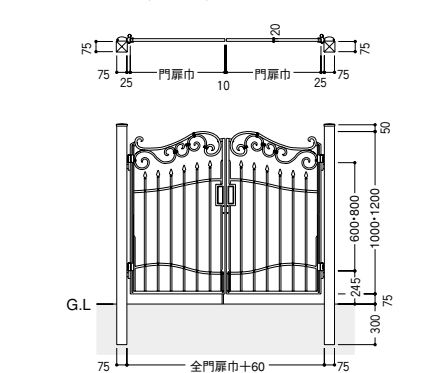

親子開き 75角門柱式 門扉サイズ:0412+0812 ZCK型錠 **¥101,600**

C型組合せ価格 [ZDK型錠使用価格]

| サイズ呼称 | 本体寸法(1枚)mm | | 両開き | | 片開き | |
|-------|------------|------|----------|---------|---------|---------|
| | 巾 | 高 | 75角門柱式 | 直付調整式 | 75角門柱式 | 直付調整式 |
| 0610 | 600 | 1000 | ¥88,200 | ¥74,700 | ¥61,700 | ¥42,000 |
| 0710 | 700 | 1000 | ¥96,400 | ¥82,900 | ¥65,800 | ¥46,100 |
| 0810 | 800 | 1000 | ¥103,800 | ¥90,300 | ¥69,500 | ¥49,800 |
| 0612 | 600 | 1200 | ¥101,600 | ¥86,700 | ¥69,000 | ¥48,000 |
| 0712 | 700 | 1200 | ¥108,000 | ¥93,100 | ¥72,200 | ¥51,200 |
| 0812 | 800 | 1200 | ¥113,400 | ¥98,500 | ¥74,900 | ¥53,900 |

| サイズ呼称 | 本体寸法(1枚)mm | | 親子開き | | 別売品 | |
|-----------|------------|------|----------|---------|-------|-----------|
| | 巾 | 高 | 75角門柱式 | 直付調整式 | 名称 | 価格 |
| 0410+0810 | 400+800 | 1000 | ¥94,300 | ¥80,800 | 落し棒受け | ¥3,600(4) |
| 0412+0812 | 400+800 | 1200 | ¥103,800 | ¥88,900 | | |

●表中の寸法は、本体寸法になっています。
納まり寸法については、納まり図にてご確認ください。

●寸法図 (単位mm) サイズ:0712 MAL043H

●寸法図 (単位mm) サイズ:0712 MAL005H

ナピアスタイル (P.158)
蒼真
オルヴィエート
プレジャー
ジュ
鋳物門扉
エターナル
フラス
オリエンテ
ア
春霞
アイアン
ティーク
ロージ
ー
マイボ
ー
チ
シャル
ル
アル
バー
ニ
トリア
ン
フ
ロ
イ
ア
マル
タ
墨
水
彩
乃