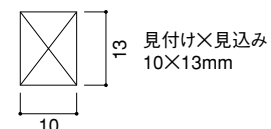

サイン・オーナメント取付け方法

●たて格子に裏板でしめつけて簡単に取付けることができます。

※サインの裏側は塗り壁 (コテ仕上げ) 調となっています。

サイン取付部 (裏側)

取付格子断面寸法

ご案内

- 外枠、錠取付枠及び、剣先にオプションがある位置には取付けできません。
- 取付け部は、横格子の上には取付けできません。

シールについて