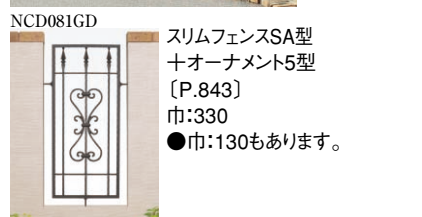

スリムフェンスSA型 + オーナメント5型 [P.843]
巾:330
●巾:130もあります。

●ポスト付袖扉もあります。[P.542]

PEF168GD

機能ボール式(アイアンティーク機能ボール1型) 門扉サイズ:0712 ZDK型錠
門扉オプション:オーナメント1型×6・4型×2
機能ボールオプション:照明LK24型・インターホン台座4・5・6型用・サインE型(シールつき)・ポストBM1型・ポスト台座E型つき
(インターホン価格は含まれておりません) 組合せ価格 ¥356,100