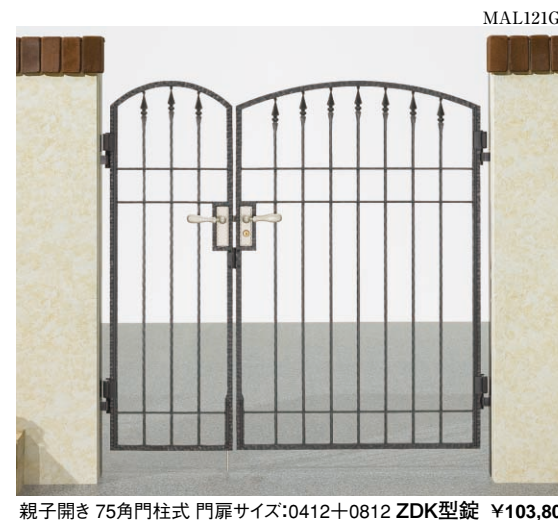

適応錠 ※組合せ価格[ZDK型錠使用価格]から減算額を引いた合計金額が、各錠の組合せ価格となります。

ZDK型錠 [内掛錠]	ZD型錠 [内掛錠・鍵なし]	ZCK型錠 [内掛錠]	ZC型錠 [内掛錠・鍵なし]
●減算額	●減算額	●減算額	●減算額
両開き、親子開き ¥0 片開き ¥0	両開き、親子開き -¥2,200 片開き -¥1,600	両開き、親子開き -¥2,200 片開き -¥2,200	両開き、親子開き -¥4,400 片開き -¥3,800

●錠については(P.478)をご覧ください。