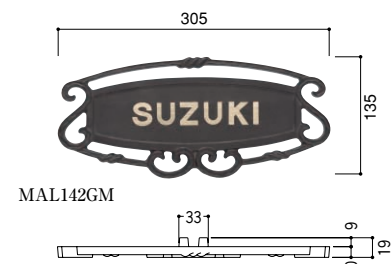

基本デザイン

- アイアンティークSA型
- アイアンティークSB型

オプション

- アイアンティークサイン
- アイアンティークオーナメント

■上記の組合せで次頁のようなデザインができます。

オプション [SA型・SB型専用]

●A型・B型・C型・D型・E型には取付けできません。

アイアンティークサイン

1型 (シールつき)

2型 (シールつき)

3型 (シールつき)

アイアンティークオーナメント

1型

2型

3型

4型