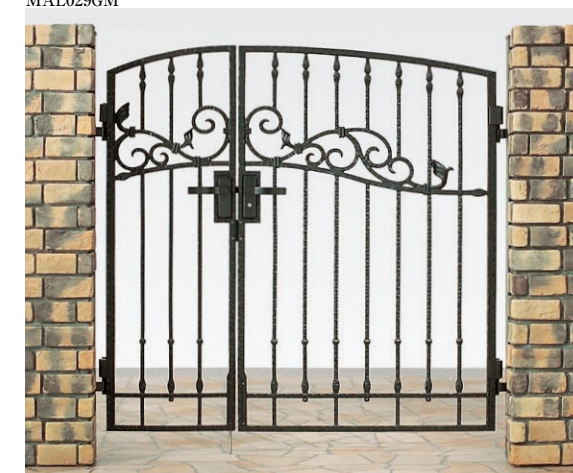

MAL029GM

親子開き 75角門柱式 門扉サイズ:0412+0812 ZCK型錠 ¥101,600

B型組合せ価格 [ZDK型錠使用価格]

サイズ呼称	本体寸法(1枚)mm		両開き		片開き	
	巾	高	75角門柱式	直付調整式	75角門柱式	直付調整式
0610	600	1000	¥88,200	¥74,700	¥61,700	¥42,000
0710	700	1000	¥96,400	¥82,900	¥65,800	¥46,100
0810	800	1000	¥103,800	¥90,300	¥69,500	¥49,800
0612	600	1200	¥101,600	¥86,700	¥69,000	¥48,000
0712	700	1200	¥108,000	¥93,100	¥72,200	¥51,200
0812	800	1200	¥113,400	¥98,500	¥74,900	¥53,900

サイズ呼称	本体寸法(1枚)mm		親子開き		別売品	
	巾	高	75角門柱式	直付調整式	名称	価格
0410+0810	400+800	1000	¥94,300	¥80,800	落し棒受け	¥3,600(4)
0412+0812	400+800	1200	¥103,800	¥88,900		

●表中の寸法は、本体寸法になっています。
納まり寸法については、納まり図にてご確認ください。