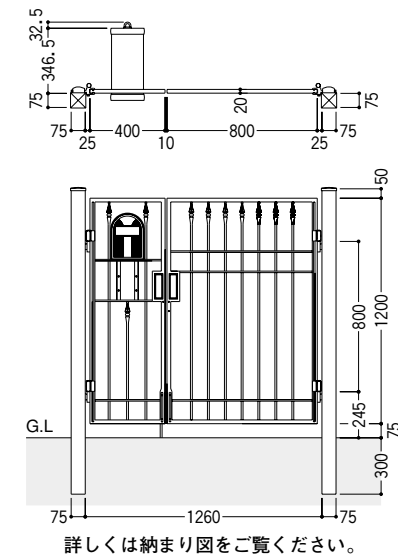

ブラック
門扉本体 アルミ 鋳物
ポスト アルミダイキャスト(前後蓋)+アルミ形材

| 参照ページ | |
|-----------|---------|
| 〈別冊〉規格価格表 | [P.235] |
| 納まり図 | [P.562] |

ポスト付きで便利な親子開き。

アイアンティーク門扉とアイアンティークポスト付き袖扉との組合せで、使い勝手の良い親子開き納まりができます。

■袖扉寸法 巾:400×高:1200ミリ

●ご案内 ●高:1000タイプはありません。

●寸法図 (単位mm) サイズ:0412+0812

- ご案内
- 扉面よりポストが大きく出ているため、納まりにより開口寸法が制限される場合がありますのでご注意ください。納まり図 [P.563] にて確認してください。
 - 内開き納まりのみです。

●ポストはアイアンティークに似合うアメリカンポスト (BM2型) です。

- ポストは前入れ後出しです。
- 裏蓋を開けて取り出します。
- ダイヤル錠 (別売品) を用意しています。 ¥3,400 (1コ)