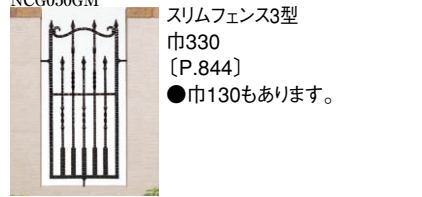

カラーバリエーション (P.1698)

●色特注ができる範囲と価格・納期につきましては、お問い合わせください。

■デザイン性の高い鍛造調
 表裏同デザインで、アンティークの持つ極め細やかな職人の技が表現されたデザインテクスチャー。

コーディネート商品

MAL128GD
 アイアンティーク
 ポスト付袖扉
 [P.542]

NCM010GM
 アイアンティーク
 フェンスA型
 飾り門柱式
 [P.812]
 ●自在脚式も
 あります。