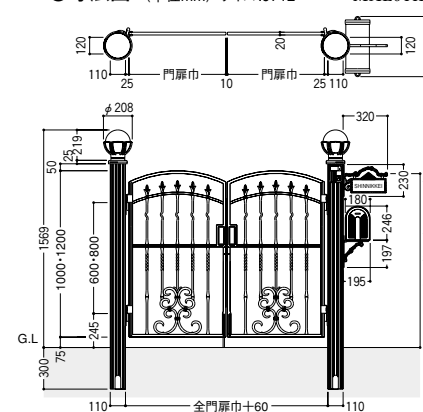

アイアンティーク門扉D型

PEF165GD

PEF151GD

MAL156GD

アイアンティーク門扉D型

適応錠 ※組合せ価格[ZDK型錠使用価格]から減算額を引いた合計金額が、各錠の組合せ価格となります。

ZDK型錠
[内掛錠]

●減算額

両開き、親子開き	¥0
片開き	¥0

ZD型錠
[内掛錠・鍵なし]

●減算額

両開き、親子開き	-¥2,200
片開き	-¥1,600

ZCK型錠
[内掛錠]

●減算額

両開き、親子開き	-¥2,200
片開き	-¥2,200

ZC型錠
[内掛錠・鍵なし]

●減算額

両開き、親子開き	-¥4,400
片開き	-¥3,800

●錠については(P.478)をご覧ください。

MAL024GM

MAL030GM

D型組合せ価格 [ZDK型錠使用価格]

サイズ呼称	本体寸法(1枚)mm		両開き		片開き	
	巾	高	75角門柱式	直付調整式	75角門柱式	直付調整式
0610	600	1000	¥88,200	¥74,700	¥61,700	¥42,000
0710	700	1000	¥96,400	¥82,900	¥65,800	¥46,100
0810	800	1000	¥103,800	¥90,300	¥69,500	¥49,800
0612	600	1200	¥101,600	¥86,700	¥69,000	¥48,000
0712	700	1200	¥108,000	¥93,100	¥72,200	¥51,200
0812	800	1200	¥113,400	¥98,500	¥74,900	¥53,900

サイズ呼称	本体寸法(1枚)mm		親子開き		別売品	
	巾	高	75角門柱式	直付調整式	名称	価格
0410+0810	400+800	1000	¥94,300	¥80,800	落し棒受け	¥3,600(4)
0412+0812	400+800	1200	¥103,800	¥88,900		

●表中の寸法は、本体寸法になっています。
納まり寸法については、納まり図にてご確認ください。

●寸法図 (単位mm) サイズ:0712 MAL044H

●寸法図 (単位mm) サイズ:0712 MAL007H

ナビアスタイル (P.158)

蒼真 オルヴィエート

フレジャージュ

鋳物門扉

エターナルフラス

レシエンテア 春霞

アイアンティーク

マイボーチ シャルラルパーニ

トリアンソフロディア

アンジエラ マルタ墨水彩乃

ナビアスタイル (P.158)

蒼真 オルヴィエート

フレジャージュ

鋳物門扉

エターナルフラス

レシエンテア 春霞

アイアンティーク

マイボーチ シャルラルパーニ

トリアンソフロディア

アンジエラ マルタ墨水彩乃