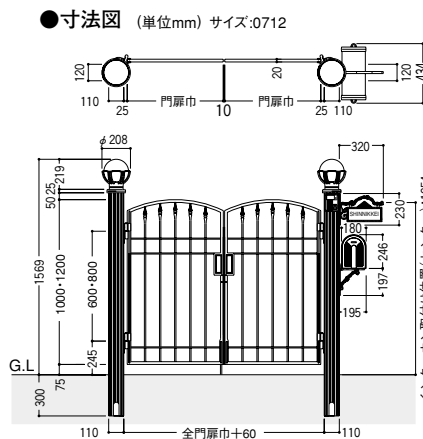

SB型組合せ価格 [ZDK型錠使用価格]

サイズ呼称	本体寸法(1枚)mm		両開き		片開き	
	巾	高	75角門柱式	直付調整式	75角門柱式	直付調整式
0610	600	1000	¥88,200	¥74,700	¥61,700	¥42,000
0710	700	1000	¥96,400	¥82,900	¥65,800	¥46,100
0810	800	1000	¥103,800	¥90,300	¥69,500	¥49,800
0612	600	1200	¥101,600	¥86,700	¥69,000	¥48,000
0712	700	1200	¥108,000	¥93,100	¥72,200	¥51,200
0812	800	1200	¥113,400	¥98,500	¥74,900	¥53,900

サイズ呼称	本体寸法(1枚)mm		親子開き	
	巾	高	75角門柱式	直付調整式
0410+0810	400+800	1000	¥94,300	¥80,800
0412+0812	400+800	1200	¥103,800	¥88,900

●表中の寸法は、本体寸法になっています。
納まり寸法については、納まり図にてご確認ください。

オプション	
名称	価格
サイン(シール付)	1型 ¥16,500 2型 ¥16,500 3型 ¥16,500
オーナメント	1型 ¥6,600 2型 ¥6,600 3型 ¥9,900 4型 ¥9,900 5型 ¥13,200

別売品	
名称	価格
落し棒受け	¥3,600(4)