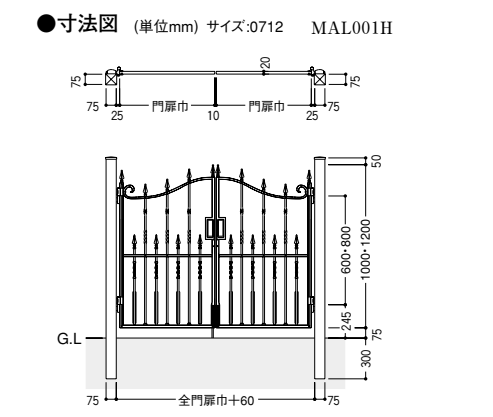

ナピアスタイル (P.158)
蒼真 オルヴィエート
フレジャージュ
鋳物門扉
エターナルプラス
オリエンテア 春霞
アイアンティーク
ロージー
マイボーチ シャルルアルパーニ
トリアンシアフロディア
マルタ 墨水彩乃