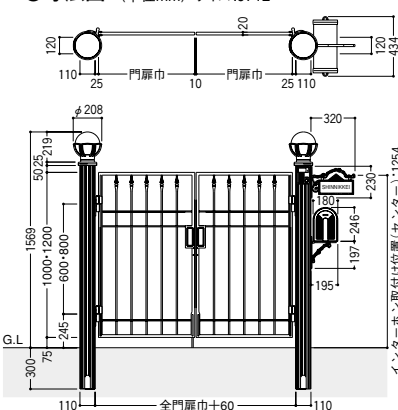

SA型組合せ価格 [ZDK型錠使用価格]

サイズ呼称	本体寸法(1枚)mm		両開き		片開き	
	巾	高	75角門柱式	直付調整式	75角門柱式	直付調整式
0610	600	1000	¥88,200	¥74,700	¥61,700	¥42,000
0710	700	1000	¥96,400	¥82,900	¥65,800	¥46,100
0810	800	1000	¥103,800	¥90,300	¥69,500	¥49,800
0612	600	1200	¥101,600	¥86,700	¥69,000	¥48,000
0712	700	1200	¥108,000	¥93,100	¥72,200	¥51,200
0812	800	1200	¥113,400	¥98,500	¥74,900	¥53,900

サイズ呼称	本体寸法(1枚)mm		親子開き	
	巾	高	75角門柱式	直付調整式
0410+0810	400+800	1000	¥94,300	¥80,800
0412+0812	400+800	1200	¥103,800	¥88,900

●表中の寸法は、本体寸法になっています。
納まり寸法については、納まり図にてご確認ください。

オプション	
名称	価格
サイン(シール付)	1型 ¥16,500 2型 ¥16,500 3型 ¥16,500
オーナメント	1型 ¥6,600 2型 ¥6,600 3型 ¥9,900 4型 ¥9,900 5型 ¥13,200

別売品	
名称	価格
落し棒受け	¥3,600(4)

●寸法図 (単位mm) サイズ:0712