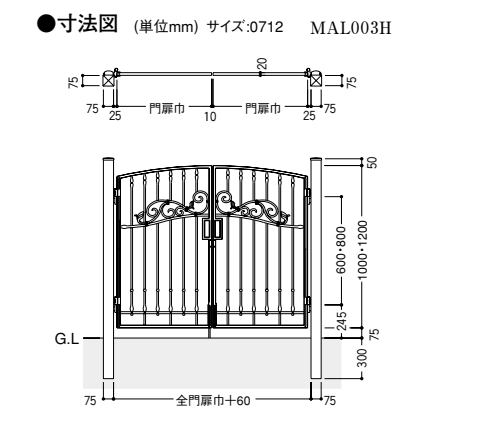

アイアンティーク門扉B型

アイアンティーク門扉B型

ナピアスタイル (P.158)
蒼真 オルヴィエート
フレジャージュ
鋳物門扉
エターナルフラス
オリエンテア 春霞
アイアンティーク
ロージャー
マイポーチ シャルルアルパーニ
トリアンツァフロディア
マルタ墨水彩乃

ブラック
本体 アルミ鋳物

参照ページ	
〈別冊〉規格価格表	[P.232]
納まり図	[P.562]
機能ポール・機能門柱取付品一覧	[P.186]
インターホンシステム例	[P.1710]

コーディネート商品参照ページ	
ポスト付袖扉	アイアンティークポスト付袖扉 [P.542]
機能ポール	アイアンティーク機能ポール 1型・2型 [P.206] [P.208]
フェンス	アイアンティークフェンスB型 [P.812]
	スリムフェンス [P.840]
手すり	アイアンティーク手すり [P.642]

カラーバリエーション (P.1698)

●色特注ができる範囲と価格・納期につきましては、お問い合わせください。

■デザイン性の高い鍛造調
表裏同デザインで、アンティークの持つ極め細やかな職人の技が表現されたデザインテクチャー。

コーディネート商品

アイアンティーク
ポスト付袖扉
[P.542]

アイアンティーク
フェンスB型
飾り門柱式
[P.812]
●自在脚式も
あります。

PEF163GD

PEF149GD

MAL154GD

適応錠 ※組合せ価格[ZDK型錠使用価格]から減算額を引いた合計金額が、各錠の組合せ価格となります。

ZDK型錠 [内掛錠]	ZD型錠 [内掛錠・鍵なし]	ZCK型錠 [内掛錠]	ZC型錠 [内掛錠・鍵なし]
●減算額	●減算額	●減算額	●減算額
両開き、親子開き ¥0 片開き ¥0	両開き、親子開き -¥2,200 片開き -¥1,600	両開き、親子開き -¥2,200 片開き -¥2,200	両開き、親子開き -¥4,400 片開き -¥3,800

●錠については(P.478)をご覧ください。

MAL026GM

MAL029GM

B型組合せ価格 [ZDK型錠使用価格]

サイズ呼称	本体寸法(1枚)mm		両開き		片開き	
	巾	高	75角門柱式	直付調整式	75角門柱式	直付調整式
0610	600	1000	¥88,200	¥74,700	¥61,700	¥42,000
0710	700	1000	¥96,400	¥82,900	¥65,800	¥46,100
0810	800	1000	¥103,800	¥90,300	¥69,500	¥49,800
0612	600	1200	¥101,600	¥86,700	¥69,000	¥48,000
0712	700	1200	¥108,000	¥93,100	¥72,200	¥51,200
0812	800	1200	¥113,400	¥98,500	¥74,900	¥53,900

サイズ呼称	本体寸法(1枚)mm		親子開き		別売品	
	巾	高	75角門柱式	直付調整式	名称	価格
0410+0810	400+800	1000	¥94,300	¥80,800	落し棒受け	¥3,600(4)
0412+0812	400+800	1200	¥103,800	¥88,900		

●表中の寸法は、本体寸法になっています。
納まり寸法については、納まり図にてご確認ください。