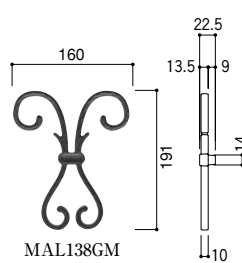

基本デザイン

- アイアンティークSA型
- アイアンティークSB型

オプション

- アイアンティークサイン
- アイアンティークオーナメント

■上記の組合せで次頁のようなデザインができます。

オプション [SA型・SB型専用]

●A型・B型・C型・D型・E型には取付けできません。

アイアンティークサイン

1型 (シールつき)

2型 (シールつき)

3型 (シールつき)

アイアンティークオーナメント

1型

2型

3型

4型

サイン・オーナメント取付け方法

●たて格子に裏板でしめつけて簡単に取付けることができます。

※サインの裏側は塗り壁 (コテ仕上げ) 調となっています。

サイン取付部 (裏側)

取付格子断面寸法

ご案内

- 外枠、錠取付枠及び、剣先にオプションがある位置には取付けできません。
- 取付け部は、横格子の上には取付けできません。

シールについて