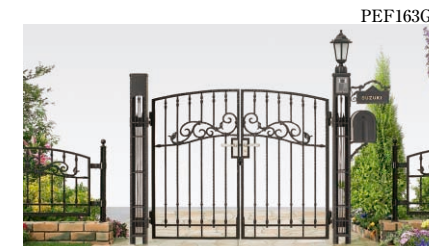

アイアンティーク門扉

アイアンティーク門扉

極め細やかな職人技を アルミ鋳物に活かした 鍛造調のアイアンティーク門扉。

- お求めやすい価格で表裏同デザインの門扉です。
- デザインバリエーションは軽快なアンティーク調の7デザイン。色はブラックのみです。
- シンプルなデザインのSA型・SB型が新登場。オプションのサイン・オーナメントを組み合わせることで、オリジナル性の高いデザイン門扉が出来ます。
- アイアンティーク商品とのコーディネートが楽しめます。

操作性とセキュリティ性能が高い錠 [P.478]

両面デザイン

表も裏も鍛造調の両面デザインです。
写真はA型です。

ポスト付き袖扉 [P.542]

ポストの設置ができない敷地や、簡単にポストを用意したい場合に便利なポスト付き袖扉です。

デザインバリエーション

B型

●ブラック

■オーナメント・サイン [P.526]

オーナメント2型 MALL137GM   オーナメント3型 MALL138GM   オーナメント4型 MALL139GM

組合せサイズ

	H:1000	H:1200
両開き	W:600~W:800	W:600~W:800
片開き	W:600~W:800	W:600~W:800
親子開き	W:400 + W:600~W:800	W:400 + W:600~W:800

納まりは、機能ポール式 (アイアンティーク機能ポール1型・2型)・丸門柱式・75角門柱式・直付調整式ができます。

ヒンジ台座

アルミ鋳物製のヒンジ台座は、丸門柱の溝にスライドさせ、門扉のヒンジに合わせて位置決めが楽にできます。

調整ヒンジ

- ●ドライバー1本で扉の調整、プレ調整ができますから、施工調整がより容易で簡単になりました。
- ●現場でヒンジの組み替えを行うだけで、内開き・外開きに対応できます。
- ●門柱を埋め込んだ後でも内開き・外開きの変更が可能です。

戸当り

開閉が楽にでき、ガタツキ音を防止する戸当り。

シンプルで使いやすい落し錠

扉の開閉は、落し棒ツマミの上げ下げだけでできます。