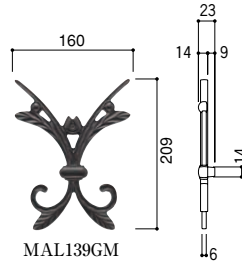

基本デザイン

- アイアンティークSA型
- アイアンティークSB型

オプション

- アイアンティークサイン
- アイアンティークオーナメント

■上記の組合せで次頁のようなデザインができます。

オプション [SA型・SB型専用]

●A型・B型・C型・D型・E型には取付けできません。

アイアンティークサイン

1型 (シールつき)

2型 (シールつき)

3型 (シールつき)

アイアンティークオーナメント

1型

2型

3型

4型

5型

オプション価格

| サイン | | オーナメント | |
|------------|------------|-----------|---------|
| 名称 | 価格 | 名称 | 価格 |
| サイン (シール付) | 1型 ¥16,500 | オーナメント 1型 | ¥6,600 |
| | 2型 ¥16,500 | 2型 | ¥6,600 |
| | 3型 ¥16,500 | 3型 | ¥9,900 |
| | | 4型 | ¥9,900 |
| | | 5型 | ¥13,200 |

サイン・オーナメント取付け方法

●たて格子に裏板でしめつけて簡単に取付けることができます。

※サインの裏側は塗り壁 (コテ仕上げ) 調となっています。

サイン取付部 (裏側)

取付格子断面寸法

ご案内

- 外枠、錠取付枠及び、剣先にオプションがある位置には取付けできません。
- 取付け部は、横格子の上には取付けできません。

シールについて