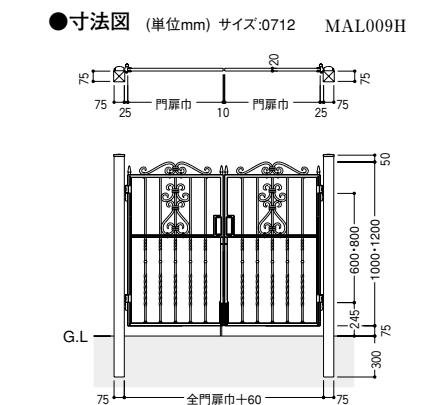

ナピアスタイル (P.158)
蒼真 オルヴィエート
フレジャージュ
鋳物門扉
エターナルフラス
オリエンテア 春霞
アイアンティーク
ローション
シャルルアルパーニ
トリアンシプロディア
マルタ墨水彩乃