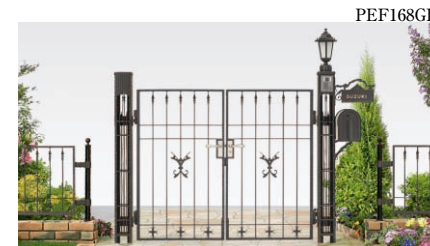

極め細やかな質感をアルミ鋳物へ
写し伝える手彫りの木型。

操作性とセキュリティ性能が高い錠 [P.478]

両面デザイン

表も裏も鍛造調の両面デザインです。
写真はA型です。

ポスト付き袖扉 [P.542]

ポストの設置ができない敷地や、簡単にポストを用意したい場合に便利なポスト付き袖扉です。

デザインバリエーション

SA型