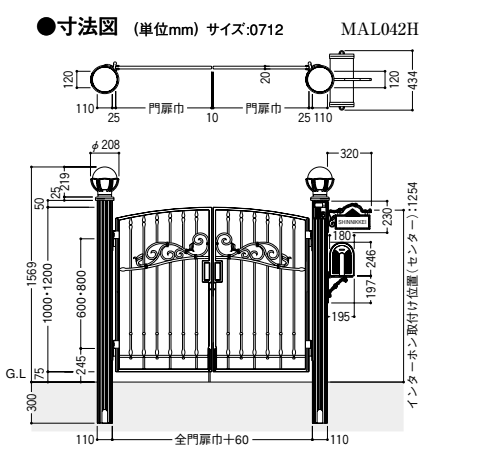

アイアンティーク門扉B型

アイアンティーク門扉B型

ナピアスタイル (P.158)
蒼真 オルヴィエート
フレジャージュ
鋳物門扉
エターナルフラス
オリエンテア 春霞
アイアンティーク
ロージャー
マイポーチ シャルルアルパーニ
トリアンツァフロディア
マルタ墨水彩乃

ブラック
本体 アルミ鋳物

参照ページ	
〈別冊〉規格価格表	[P.232]
納まり図	[P.562]
機能ポール・機能門柱取付品一覧	[P.186]
インターホンシステム例	[P.1710]

コーディネート商品参照ページ	
ポスト付袖扉	アイアンティークポスト付袖扉 [P.542]
機能ポール	アイアンティーク機能ポール 1型・2型 [P.206] [P.208]
フェンス	アイアンティークフェンスB型 [P.812]
	スリムフェンス [P.840]
手すり	アイアンティーク手すり [P.642]

カラーバリエーション (P.1698)

●色特注ができる範囲と価格・納期につきましては、お問い合わせください。

■デザイン性の高い鍛造調
表裏同デザインで、アンティークの持つ極め細やかな職人の技が表現されたデザインテクチャー。

コーディネート商品

アイアンティーク
ポスト付袖扉
[P.542]

アイアンティーク
フェンスB型
飾り門柱式
[P.812]
●自在脚式も
あります。

PEF163GD

PEF149GD

MAL154GD

適応錠 ※組合せ価格[ZDK型錠使用価格]から減算額を引いた合計金額が、各錠の組合せ価格となります。

ZDK型錠 [内掛錠]	ZD型錠 [内掛錠・鍵なし]	ZCK型錠 [内掛錠]	ZC型錠 [内掛錠・鍵なし]
●減算額	●減算額	●減算額	●減算額
両開き、親子開き ¥0 片開き ¥0	両開き、親子開き -¥2,200 片開き -¥1,600	両開き、親子開き -¥2,200 片開き -¥2,200	両開き、親子開き -¥4,400 片開き -¥3,800

●錠については(P.478)をご覧ください。

MAL026GM

MAL029GM

B型組合せ価格 [ZDK型錠使用価格]

サイズ呼称	本体寸法(1枚)mm		両開き		片開き	
	巾	高	75角門柱式	直付調整式	75角門柱式	直付調整式
0610	600	1000	¥88,200	¥74,700	¥61,700	¥42,000
0710	700	1000	¥96,400	¥82,900	¥65,800	¥46,100
0810	800	1000	¥103,800	¥90,300	¥69,500	¥49,800
0612	600	1200	¥101,600	¥86,700	¥69,000	¥48,000
0712	700	1200	¥108,000	¥93,100	¥72,200	¥51,200
0812	800	1200	¥113,400	¥98,500	¥74,900	¥53,900

サイズ呼称	本体寸法(1枚)mm		親子開き		別売品	
	巾	高	75角門柱式	直付調整式	名称	価格
0410+0810	400+800	1000	¥94,300	¥80,800	落し棒受け	¥3,600(4)
0412+0812	400+800	1200	¥103,800	¥88,900		

●表中の寸法は、本体寸法になっています。
納まり寸法については、納まり図にてご確認ください。