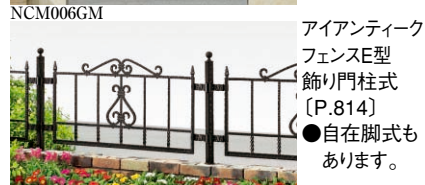

カラーバリエーション (P.1698)

●色特注ができる範囲と価格・納期につきましては、お問い合わせください。

■デザイン性の高い鍛造調
 表裏同デザインで、アンティークの持つ極め細やかな職人の技が表現されたデザインテクスチャー。

コーディネート商品

機能ボール式(アイアンティーク機能ボール1型) 門扉サイズ:0712 ZDK型錠
 機能ボールオプション:照明LK24型・インターホン台座4型用・サインE型(シールつき)・ポストBM1型・ポスト台座E型つき
 (インターホン価格は含まれておりません) 組合せ価格 ¥296,700