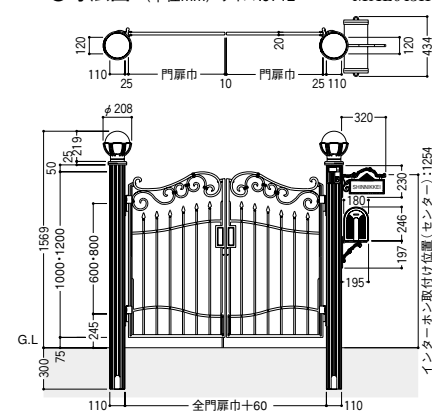

アイアンティーク門扉C型

PEF164GD

PEF150GD

MAL155GD

アイアンティーク門扉C型

適応錠 ※組合せ価格[ZDK型錠使用価格]から減算額を引いた合計金額が、各錠の組合せ価格となります。

ZDK型錠
[内掛錠]

●減算額

両開き、親子開き	¥0
片開き	¥0

ZD型錠
[内掛錠・鍵なし]

●減算額

両開き、親子開き	-¥2,200
片開き	-¥1,600

ZCK型錠
[内掛錠]

●減算額

両開き、親子開き	-¥2,200
片開き	-¥2,200

ZC型錠
[内掛錠・鍵なし]

●減算額

両開き、親子開き	-¥4,400
片開き	-¥3,800

●錠については(P.478)をご覧ください。

C型組合せ価格 [ZDK型錠使用価格]

サイズ呼称	本体寸法(1枚)mm		両開き		片開き	
	巾	高	75角門柱式	直付調整式	75角門柱式	直付調整式
0610	600	1000	¥88,200	¥74,700	¥61,700	¥42,000
0710	700	1000	¥96,400	¥82,900	¥65,800	¥46,100
0810	800	1000	¥103,800	¥90,300	¥69,500	¥49,800
0612	600	1200	¥101,600	¥86,700	¥69,000	¥48,000
0712	700	1200	¥108,000	¥93,100	¥72,200	¥51,200
0812	800	1200	¥113,400	¥98,500	¥74,900	¥53,900

サイズ呼称	本体寸法(1枚)mm		親子開き		別売品	
	巾	高	75角門柱式	直付調整式	名称	価格
0410+0810	400+800	1000	¥94,300	¥80,800	落し棒受け	¥3,600(4)
0412+0812	400+800	1200	¥103,800	¥88,900		

●表中の寸法は、本体寸法になっています。
納まり寸法については、納まり図にてご確認ください。

●寸法図 (単位mm) サイズ:0712 MAL043H

●寸法図 (単位mm) サイズ:0712 MAL005H

ナピアスタイル (P.158)
蒼真
オルヴィエート
プレジャー
ジュ
鋳物門扉
エターナル
フラス
オリエンテ
ア
春霞
アイアン
ティーク
ロージ
ー
マイボ
ー
チ
シャル
ル
アル
バー
ニ
トリア
ン
フ
ロ
イ
ア
マル
タ
墨
水
彩
乃

ナピアスタイル (P.158)
蒼真
オルヴィエート
プレジャー
ジュ
鋳物門扉
エターナル
フラス
オリエンテ
ア
春霞
アイアン
ティーク
ロージ
ー
マイボ
ー
チ
シャル
ル
アル
バー
ニ
トリア
ン
フ
ロ
イ
ア
マル
タ
墨
水
彩
乃