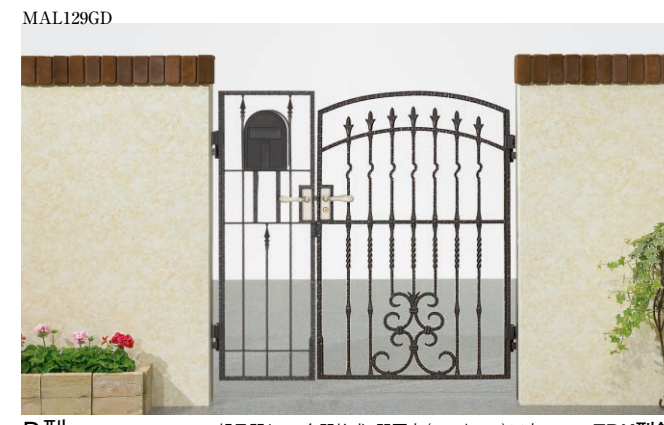

●錠については [P.478] をご覧ください。

MAL125GD
SB型との組合せ 親子開き 75角門柱式 門扉巾(400+800)×高:1200 ZDK型錠 組合せ価格 ¥141,700

MAL128GD
A型との組合せ 親子開き 75角門柱式 門扉巾(400+800)×高:1200 ZDK型錠 組合せ価格 ¥141,700

MAL127GD
B型との組合せ 親子開き 75角門柱式 門扉巾(400+800)×高:1200 ZDK型錠 組合せ価格 ¥141,700

MAL130GD
C型との組合せ 親子開き 75角門柱式 門扉巾(400+800)×高:1200 ZDK型錠 組合せ価格 ¥141,700

MAL129GD
D型との組合せ 親子開き 75角門柱式 門扉巾(400+800)×高:1200 ZDK型錠 組合せ価格 ¥141,700

MAL131GD
E型との組合せ 親子開き 75角門柱式 門扉巾(400+800)×高:1200 ZDK型錠 組合せ価格 ¥141,700