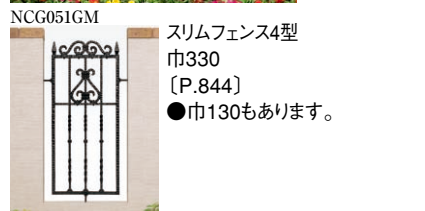

カラーバリエーション (P.1698)

●色特注ができる範囲と価格・納期につきましては、お問い合わせください。

■デザイン性の高い鍛造調
 表裏同デザインで、アンティークの持つ極め細やかな職人の技が表現されたデザインテクスチャー。

コーディネート商品

機能ボール式(アイアンティーク機能ボール1型) 門扉サイズ:0712 ZDK型錠
 機能ボールオプション:照明LK24型・インターホン台座4型用・サインE型(シールつき)・ポストBM1型・ポスト台座E型つき
 (インターホン価格は含まれておりません) 組合せ価格 ¥296,700