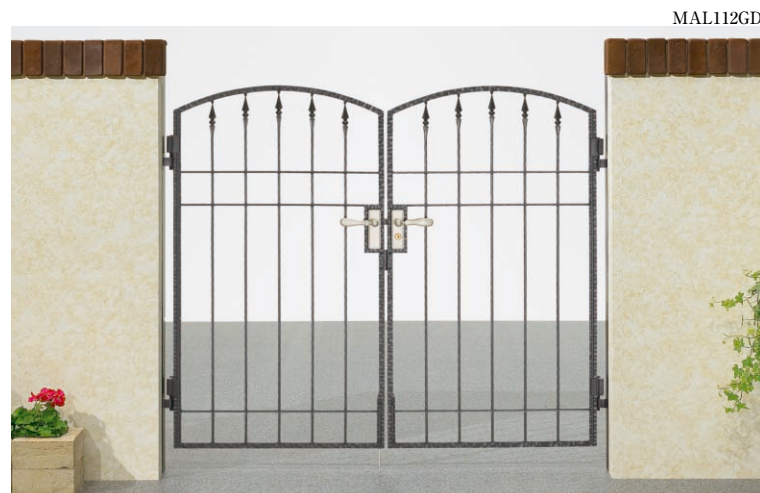

適応錠 ※組合せ価格[ZDK型錠使用価格]から減算額を引いた合計金額が、各錠の組合せ価格となります。

ZDK型錠 [内掛錠]	ZD型錠 [内掛錠・鍵なし]	ZCK型錠 [内掛錠]	ZC型錠 [内掛錠・鍵なし]
●減算額	●減算額	●減算額	●減算額
両開き、親子開き ¥0 片開き ¥0	両開き、親子開き -¥2,200 片開き -¥1,600	両開き、親子開き -¥2,200 片開き -¥2,200	両開き、親子開き -¥4,400 片開き -¥3,800

●錠については(P.478)をご覧ください。