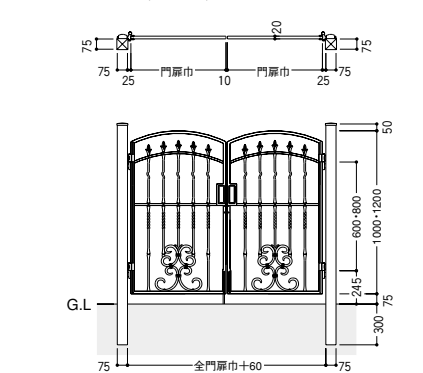

●寸法図 (単位mm) サイズ:0712 MAL007H