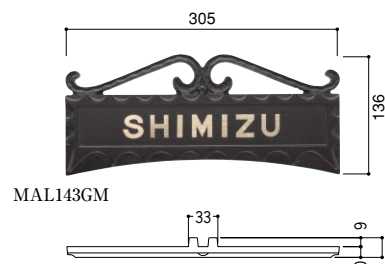

基本デザイン

- アイアンティークSA型
- アイアンティークSB型

オプション

- アイアンティークサイン
- アイアンティークオーナメント

■上記の組合せで次頁のようなデザインができます。

オプション [SA型・SB型専用]

●A型・B型・C型・D型・E型には取付けできません。

アイアンティークサイン

1型 (シールつき)

2型 (シールつき)

3型 (シールつき)

アイアンティークオーナメント

1型

2型

3型

4型