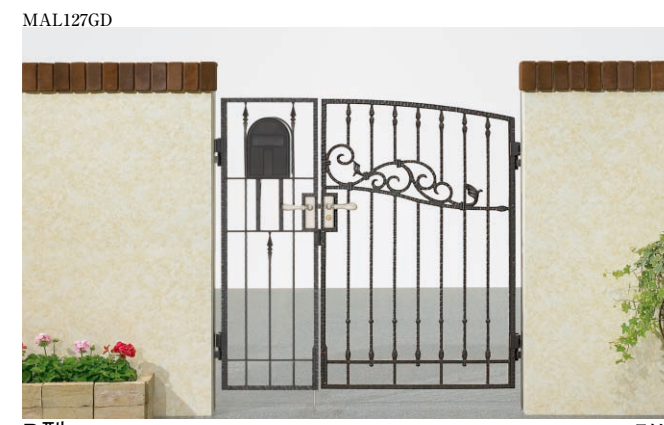

- ダイヤル錠 (別売品) は、現地にて簡単に取り付けができます。
- ダイヤル錠の番号は、現地にて任意の番号に変更してください。
- ポストの大きさ (本体:巾180×高246×奥行415ミリ) (ツマミ含) 投入口:巾132×高49ミリ

アイアンティーク門扉+アイアンティークポスト付き袖扉

適応錠 ※組合せ価格 [ZDK型錠使用価格] から減算額を引いた合計金額が、各錠の組合せ価格となります。

| ZDK型錠 [内掛錠] | ZD型錠 [内掛錠・鍵なし] | ZCK型錠 [内掛錠] | ZC型錠 [内掛錠・鍵なし] |
|-------------------------------|---|---|---|
| | | | |
| ●減算額 両開き、親子開き ¥0 片開き ¥0 | ●減算額 両開き、親子開き -¥2,200 片開き -¥1,600 | ●減算額 両開き、親子開き -¥2,200 片開き -¥2,200 | ●減算額 両開き、親子開き -¥4,400 片開き -¥3,800 |

●錠については [P.478] をご覧ください。

MAL125GD
SB型との組合せ 親子開き 75角門柱式 門扉巾(400+800)×高:1200 ZDK型錠 組合せ価格 ¥141,700

MAL128GD
A型との組合せ 親子開き 75角門柱式 門扉巾(400+800)×高:1200 ZDK型錠 組合せ価格 ¥141,700

MAL127GD
B型との組合せ 親子開き 75角門柱式 門扉巾(400+800)×高:1200 ZDK型錠 組合せ価格 ¥141,700