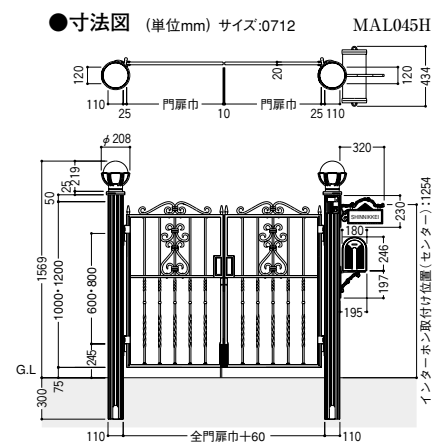

ナピアスタイル (P.158)
蒼真 オルヴィエート
フレジャージュ
鋳物門扉
エターナルフラス
オリエンテア 春霞
アイアンティーク
ローション
シャルルアルパーニ
トリアンシプロディア
マルタ墨水彩乃