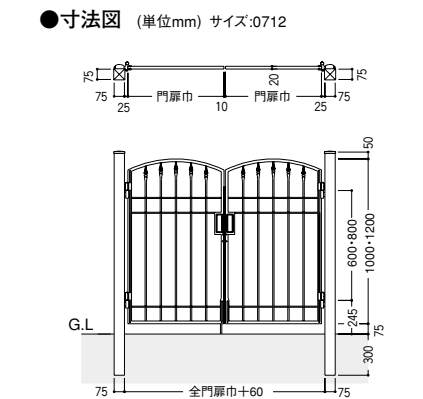

SB型組合せ価格 [ZDK型錠使用価格]

サイズ呼称	本体寸法(1枚)mm		両開き		片開き	
	巾	高	75角門柱式	直付調整式	75角門柱式	直付調整式
0610	600	1000	¥88,200	¥74,700	¥61,700	¥42,000
0710	700	1000	¥96,400	¥82,900	¥65,800	¥46,100
0810	800	1000	¥103,800	¥90,300	¥69,500	¥49,800
0612	600	1200	¥101,600	¥86,700	¥69,000	¥48,000
0712	700	1200	¥108,000	¥93,100	¥72,200	¥51,200
0812	800	1200	¥113,400	¥98,500	¥74,900	¥53,900

サイズ呼称	本体寸法(1枚)mm		親子開き	
	巾	高	75角門柱式	直付調整式
0410+0810	400+800	1000	¥94,300	¥80,800
0412+0812	400+800	1200	¥103,800	¥88,900

●表中の寸法は、本体寸法になっています。
納まり寸法については、納まり図にてご確認ください。

オプション	
名称	価格
サイン(シール付)	1型 ¥16,500 2型 ¥16,500 3型 ¥16,500
オーナメント	1型 ¥6,600 2型 ¥6,600 3型 ¥9,900 4型 ¥9,900 5型 ¥13,200

別売品	
名称	価格
落し棒受け	¥3,600(4)