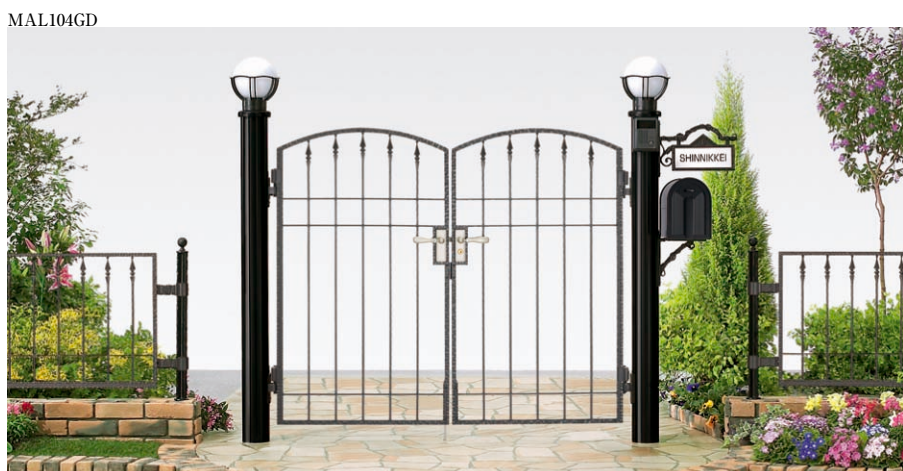

極め細やかな質感をアルミ鋳物へ
写し伝える手彫りの木型。

操作性とセキュリティ性能が高い錠 [P.478]

両面デザイン

表も裏も鍛造調の両面デザインです。
写真はA型です。

ポスト付き袖扉 [P.542]

ポストの設置ができない敷地や、簡単にポストを用意したい場合に便利なポスト付き袖扉です。

デザインバリエーション

SA型

カラーバリエーション (P.1698)

●色特注ができる範囲と価格・納期につきましては、お問い合わせください。

基本デザイン

●オプションを組み合わせることで、お好みのデザインに仕上げることができます。

■デザイン性の高い鍛造調
表裏同デザインで、アンティークの持つ極め細やかな職人の技が表現されたデザインテクスチャー。

コーディネート商品

●ポスト付袖扉もあります。[P.542]

機能ボール式(アイアンティーク機能ボール1型) 門扉サイズ:0712 ZDK型錠
門扉オプション:オーナメント1型×8・5型×2
機能ボールオプション:照明LK24型・インターホン台座4・5・6型用・サインE型(シールつき)・ポストBM1型・ポスト台座E型つき
(インターホン価格は含まれておりません) 組合せ価格 ¥375,900

機能ボール式(アイアンティーク機能ボール2型+丸門柱) 門扉サイズ:0712 ZDK型錠
門扉オプション:オーナメント1型×6・4型×2
機能ボール・丸門柱オプション:キボシ・照明LK24型・インターホン台座3型用・サインE型(シールつき)・ポストBM1型・ポスト台座E型つき
(インターホン価格は含まれておりません) 組合せ価格 ¥313,100

丸門柱式 門扉サイズ:0712 ZDK型錠
丸門柱オプション:照明LK1型×2・インターホン台座3型用・サインE型(シールつき)・ポストBM1型・ポスト台座E型つき
(インターホン・サインのステンレスプレート価格は含まれておりません) 組合せ価格 ¥245,000