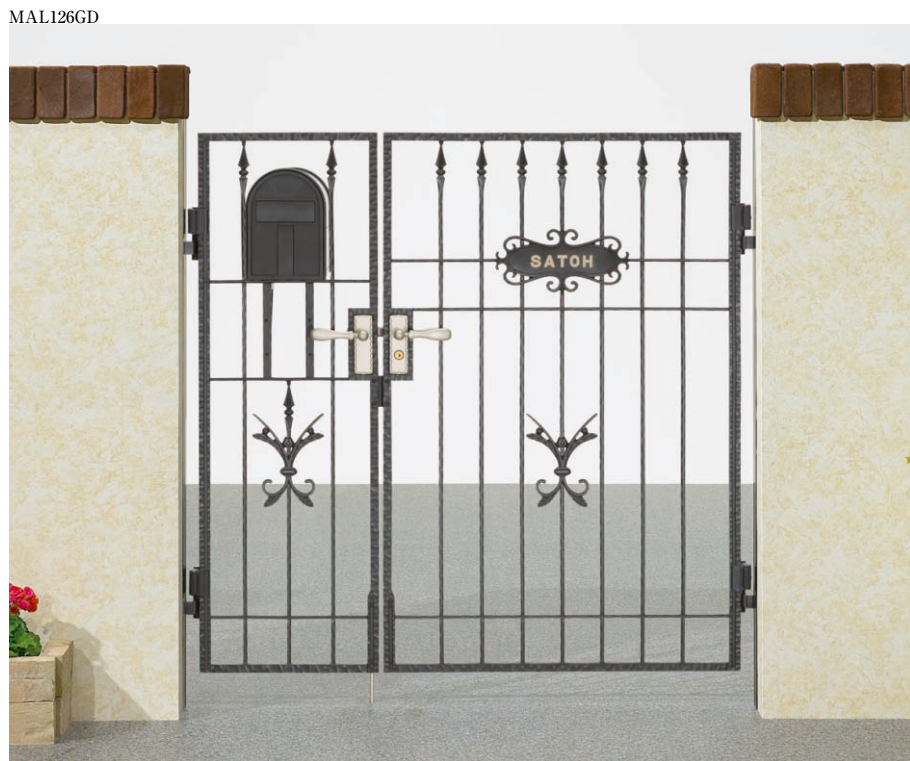

アイアンティーク門扉+アイアンティークポスト付き袖扉

MAL126GD
SA型との組み合わせ 75角 門柱式 門扉サイズ:0412+0812 ZDK型錠 扉オプション:サイン1型・オーナメント4型×2
組合せ価格 ¥178,000

ブラック
門扉本体 アルミ 鋳物
ポスト アルミダイキャスト(前後蓋)+アルミ形材

参照ページ	
〈別冊〉規格価格表	[P.235]
納まり図	[P.562]

ポスト付きで便利な親子開き。

アイアンティーク門扉とアイアンティークポスト付き袖扉との組合せで、使い勝手の良い親子開き納まりができます。

■袖扉寸法 巾:400×高:1200ミリ

●ご案内 ●高:1000タイプはありません。

●寸法図 (単位mm) サイズ:0412+0812