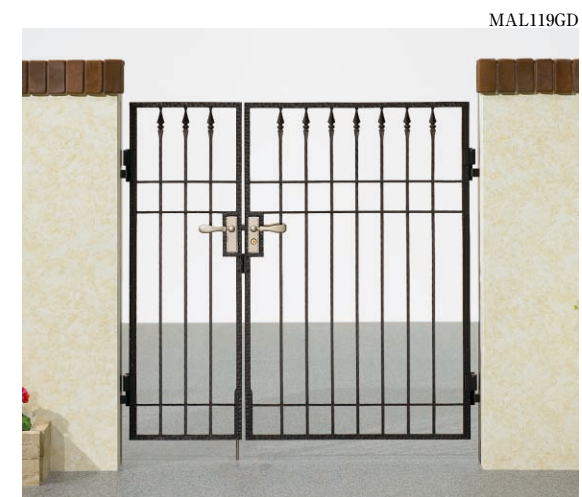

ZCK型錠 [内掛錠]

●減算額

| | |
|----------|---------|
| 両開き、親子開き | -¥2,200 |
| 片開き | -¥2,200 |

ZC型錠 [内掛錠・鍵なし]

●減算額

| | |
|----------|---------|
| 両開き、親子開き | -¥4,400 |
| 片開き | -¥3,800 |

●錠については(P.478)をご覧ください。

両開き 75角 門柱式 門扉サイズ:0712 ZDK型錠 ¥108,000