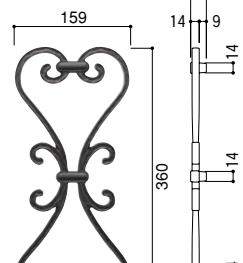

アイアンティーク門扉

SA型とSB型は、オプションを組み合わせることで、お好みのデザインに仕上げることができます。

基本デザイン

- ●アイアンティークSA型
- ●アイアンティークSB型

オプション

- ●アイアンティークサイン
- ●アイアンティークオーナメント

■上記の組合せで次頁のようなデザインができます。

オプション [SA型・SB型専用]

●A型・B型・C型・D型・E型には取付けできません。

アイアンティークサイン

1型 (シールつき)

2型 (シールつき)

3型 (シールつき)

アイアンティークオーナメント

1型

2型

3型

4型

5型

オプション価格

サイン		オーナメント	
名称	価格	名称	価格
サイン (シール付)	1型 ¥16,500	オーナメント 1型	¥6,600
	2型 ¥16,500	2型	¥6,600
	3型 ¥16,500	3型	¥9,900
		4型	¥9,900
		5型	¥13,200

サイン・オーナメント取付け方法

●たて格子に裏板でしめつけて簡単に取付けることができます。

※サインの裏側は塗り壁 (コテ仕上げ) 調となっています。

取付格子断面寸法

ご案内

- ●外枠、錠取付枠及び、剣先にオプションがある位置には取付けできません。
- ●取付け部は、横格子の上には取付けできません。

シールについて

- ●シールは大文字アルファベット・文字天地25mmです。ネームシールの内訳…母音:(A・I・U・E・O)各5枚、子音:(F・H・K・M・N・R・S・T)各3枚、その他:各2枚。(別売品のネームシールも同じ。)
- ●文字が不足する場合は、別売品のネームシールをご使用ください。

別売品

ネームシール	ゴールド	¥3,200

貼付け鋳物文字について

- ●貼付け鋳物文字がご使用いただけます。詳細につきましては、[P.324]の「新日軽サイン」の頁をご参照ください。

アイアンティーク門扉

オプション組合せバリエーション例

SA型 基本デザイン

SB型 基本デザイン

オプション

オプション