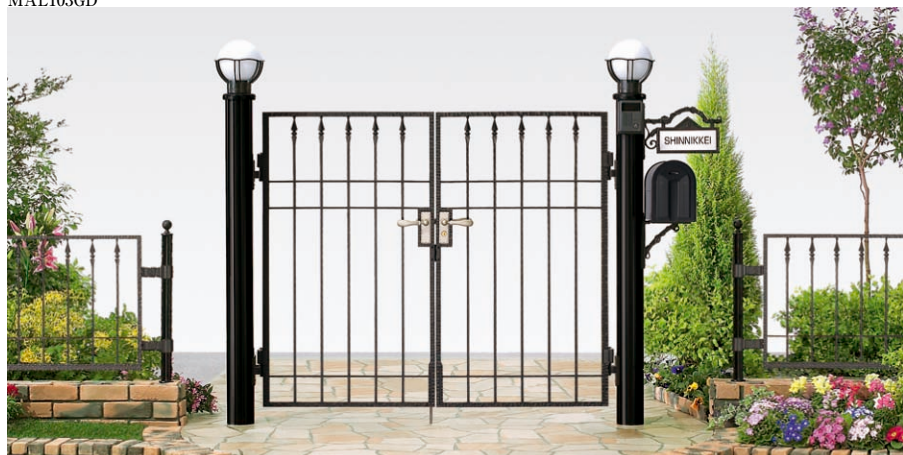

機能ボール式(アイアンティーク機能ボール2型+丸門柱) 門扉サイズ:0712 ZDK型錠
門扉オプション:オーナメント5型×2
機能ボール・丸門柱オプション:ギボシ・照明LK24型・インターホン台座3型用・サインE型(シールつき)・ポストBM1型・ポスト台座E型つき
(インターホン価格は含まれておりません) 組合せ価格 ¥280,100

MAL103GD