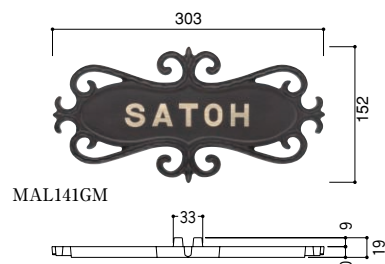

基本デザイン

- アイアンティークSA型
- アイアンティークSB型

オプション

- アイアンティークサイン
- アイアンティークオーナメント

■上記の組合せで次頁のようなデザインができます。

オプション [SA型・SB型専用]

●A型・B型・C型・D型・E型には取付けできません。

アイアンティークサイン

1型 (シールつき)

2型 (シールつき)

3型 (シールつき)

アイアンティークオーナメント

1型

2型

3型

4型