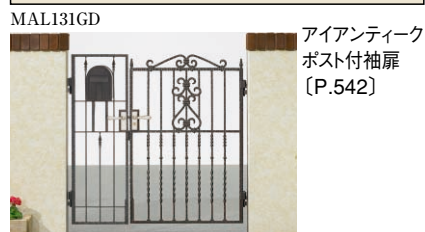

コーディネート商品

機能ボール式(アイアンティーク機能ボール1型) 門扉サイズ:0712 ZDK型錠
機能ボールオプション:照明LK24型・インターホン台座4型用・サインE型(シールつき)・ポストBM1型・ポスト台座E型つき
(インターホン価格は含まれておりません) 組合せ価格 ¥296,700