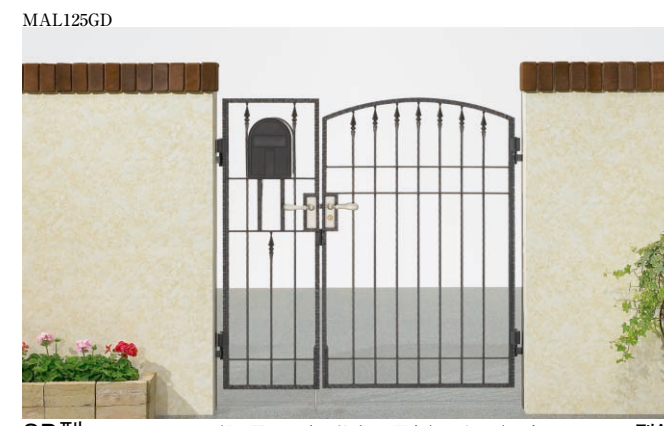

MAL125GD
SB型との組合せ 親子開き 75角門柱式 門扉巾(400+800)×高:1200 ZDK型錠 組合せ価格 ¥141,700