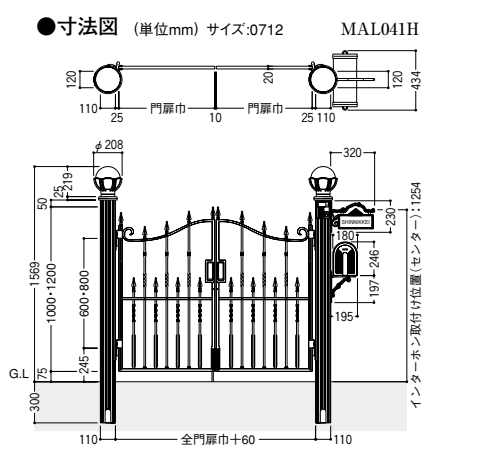

ナピアスタイル (P.158)
蒼真 オルヴィエート
フレジャージュ
鋳物門扉
エターナルプラス
オリエンテア 春霞
アイアンティーク
ロージー
マイボーチ シャルルアルパーニ
トリアンシアフロディア
マルタ 墨水彩乃