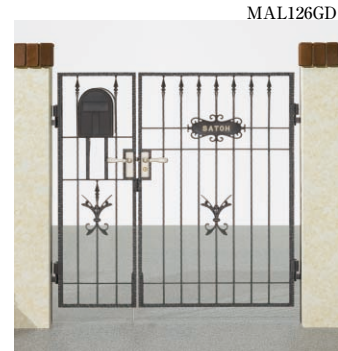

極め細やかな質感をアルミ鋳物へ
写し伝える手彫りの木型。

操作性とセキュリティ性能が高い錠 [P.478]

両面デザイン

表も裏も鍛造調の両面デザインです。
写真はA型です。

ポスト付き袖扉 [P.542]

ポストの設置ができない敷地や、簡単にポストを用意したい場合に便利なポスト付き袖扉です。

デザインバリエーション

SA型