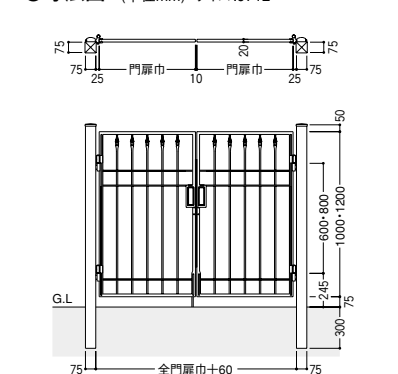

| サイズ呼称 | 本体寸法(1枚)mm | | 親子開き | |
|-----------|------------|------|----------|---------|
| | 巾 | 高 | 75角門柱式 | 直付調整式 |
| 0410+0810 | 400+800 | 1000 | ¥94,300 | ¥80,800 |
| 0412+0812 | 400+800 | 1200 | ¥103,800 | ¥88,900 |

●表中の寸法は、本体寸法になっています。
納まり寸法については、納まり図にてご確認ください。

| オプション | |
|-----------|--|
| 名称 | 価格 |
| サイン(シール付) | 1型 ¥16,500 2型 ¥16,500 3型 ¥16,500 |
| オーナメント | 1型 ¥6,600 2型 ¥6,600 3型 ¥9,900 4型 ¥9,900 5型 ¥13,200 |

| 別売品 | |
|-------|-----------|
| 名称 | 価格 |
| 落し棒受け | ¥3,600(4) |

●寸法図 (単位mm) サイズ:0712

●寸法図 (単位mm) サイズ:0712

アイアンティーク門扉SB型

アイアンティーク門扉SB型

ナビアスタイル (P.158)

蒼真 オルヴィエート

フレサージュ

鋳物門扉