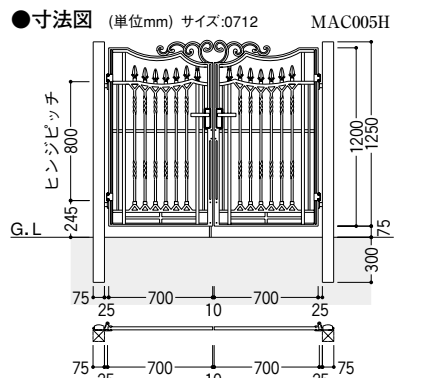

D型

両開き 門柱式 門扉サイズ:0712
ZDK型錠 [CBステン(塗装)]

両開き 門柱式 門扉サイズ:0712 ZCK型錠 [ブラック]

E型

両開き 門柱式 門扉サイズ:0712
ZDK型錠 [CBステン(塗装)]

両開き 門柱式 門扉サイズ:0712 ZCK型錠 [ブラック]

適応錠 ※組合せ価格 [ZDK型錠使用価格] から減算額を引いた合計金額が、各錠の組合せ価格となります。 ●錠については (P.478) をご覧ください。

サイズ呼称	本体寸法(1枚)mm		両開き		別売品
	巾	高	門柱式	直付調整式	
0712	700	1200	¥145,300	¥130,400	名称 価格 落し棒受け ¥3,600 (4コ)

●表中の寸法は、本体寸法になっています。納まり寸法については、納まり図にてご確認ください。

コーディネート商品