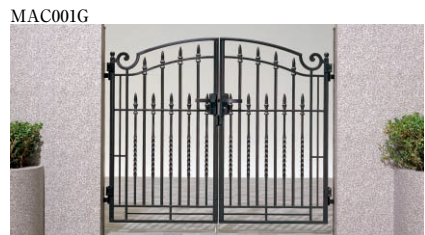

オルテータ門扉

オルテータ門扉

ナピアスタイル (P.158)

蒼真
オルヴィエート

フレサージュ

鋳物門扉

エターナルプラス

レシエンテ春霞
オルテータ

アイアンテイク
ロージアー

マイボーチ
シャルルバルパーニ

トリアンテフロリア
ズレモ沙羅

アンジエラ
マルタ墨水彩乃

ナピアスタイル (P.158)

蒼真
オルヴィエート

フレサージュ

鋳物門扉

エターナルプラス

レシエンテ春霞
オルテータ

アイアンテイク
ロージアー

マイボーチ
シャルルバルパーニ

トリアンテフロリア
ズレモ沙羅

アンジエラ
マルタ墨水彩乃

本体 アルミ鋳物

ブラック CBステン(塗装)
CBステン(塗装)はCBステンとコーディネート
ができる塗装色です。

カラーバリエーション (P.1698)

●色特注ができる範囲と価格・納期につきましては、
別途ご相談ください。

参照ページ	
〈別冊〉規格価格表	[P.228]
納まり図	[P.562]

コーディネート商品		
門柱	オルテータ機能門柱	[P.246]
フェンス	オルテータフェンス	[P.808]

A型

両開き 門柱式 門扉サイズ:0712
ZCK型錠 [ブラック]