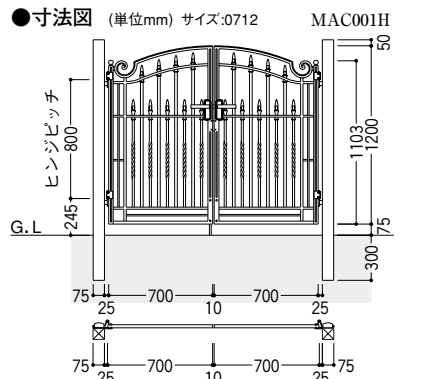

カラーバリエーション (P.1698)

●色特注ができる範囲と価格・納期につきましては、
別途ご相談ください。

参照ページ	
〈別冊〉規格価格表	[P.228]
納まり図	[P.562]

コーディネート商品		
門柱	オルテータ機能門柱	[P.246]
フェンス	オルテータフェンス	[P.808]

A型

両開き 門柱式 門扉サイズ:0712
ZCK型錠 [ブラック]

両開き 門柱式 門扉サイズ:0712 ZDK型錠 [CBステン(塗装)]

B型

両開き 門柱式 門扉サイズ:0712
ZDK型錠 [CBステン(塗装)]

両開き 門柱式 門扉サイズ:0712 ZDK型錠 [ブラック]

適応錠 ※組合せ価格 [ZDK型錠使用価格] から減算額を引いた合計金額が、各錠の組合せ価格となります。 ●錠については (P.478) をご覧ください。

●減算額
両開き ¥0

●減算額
両開き -¥2,200

●減算額
両開き -¥2,200

●減算額
両開き -¥4,400

C型

両開き 門柱式 門扉サイズ:0712
ZDK型錠 [ブラック]

両開き 門柱式 門扉サイズ:0712 ZDK型錠 [CBステン(塗装)]

A型・B型・C型 組合せ価格 [ZDK型錠使用価格]

サイズ呼称	本体寸法(1枚)mm		両開き	
	巾	高	門柱式	直付調整式
0712	700	1200	¥145,300	¥130,400

別売品	
名称	価格
落し棒受け	¥3,600 (4コ)

●表中の寸法は、本体寸法になっています。納まり寸法については、納まり
図にてご確認ください。