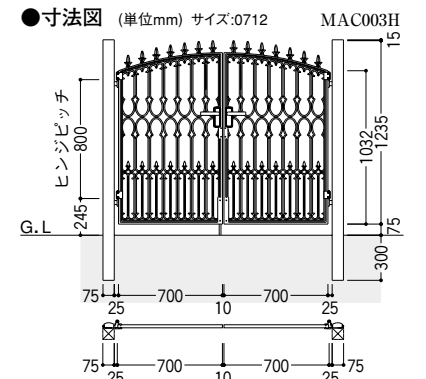

B型

両開き 門柱式 門扉サイズ:0712
ZDK型錠 [CBステン(塗装)]

両開き 門柱式 門扉サイズ:0712 ZDK型錠 [ブラック]

適応錠 ※組合せ価格 [ZDK型錠使用価格] から減算額を引いた合計金額が、各錠の組合せ価格となります。 ●錠については (P.478) をご覧ください。

●減算額
両開き ¥0

●減算額
両開き -¥2,200

●減算額
両開き -¥2,200

●減算額
両開き -¥4,400

C型

両開き 門柱式 門扉サイズ:0712
ZDK型錠 [ブラック]

両開き 門柱式 門扉サイズ:0712 ZDK型錠 [CBステン(塗装)]

A型・B型・C型 組合せ価格 [ZDK型錠使用価格]

サイズ呼称	本体寸法(1枚)mm		両開き	
	巾	高	門柱式	直付調整式
0712	700	1200	¥145,300	¥130,400

別売品	
名称	価格
落し棒受け	¥3,600 (4コ)

●表中の寸法は、本体寸法になっています。納まり寸法については、納まり
図にてご確認ください。