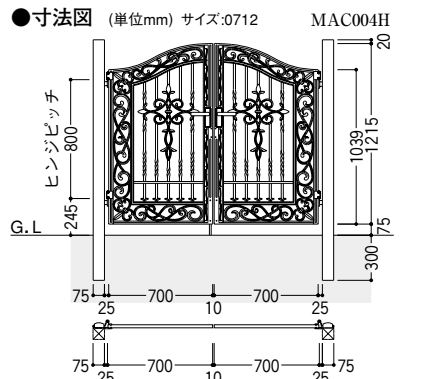

D型

両開き 門柱式 門扉サイズ:0712
ZDK型錠 [CBステン(塗装)]

両開き 門柱式 門扉サイズ:0712 ZCK型錠 [ブラック]

E型

両開き 門柱式 門扉サイズ:0712
ZDK型錠 [CBステン(塗装)]

両開き 門柱式 門扉サイズ:0712 ZCK型錠 [ブラック]

適応錠 ※組合せ価格 [ZDK型錠使用価格] から減算額を引いた合計金額が、各錠の組合せ価格となります。 ●錠については (P.478) をご覧ください。