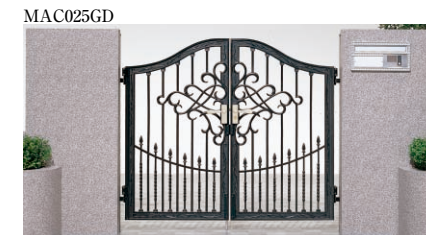

F型

両開き 門柱式 門扉サイズ:0712
ZDK型錠 [ブラック]