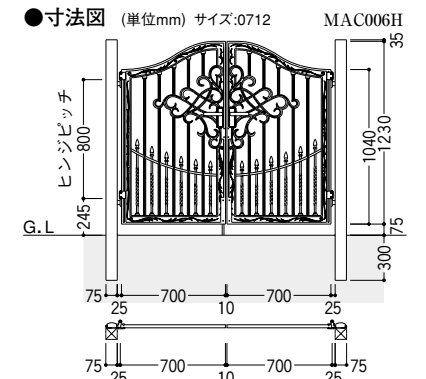

●減算額
両開き ¥0

●減算額
両開き -¥2,200

●減算額
両開き -¥2,200

●減算額
両開き -¥4,400

F型

両開き 門柱式 門扉サイズ:0712
ZDK型錠 [ブラック]

両開き 門柱式 門扉サイズ:0712 ZDK型錠 [CBステン(塗装)]

D型・E型・F型 組合せ価格 [ZDK型錠使用価格]

サイズ呼称	本体寸法(1枚)mm		両開き		別売品
	巾	高	門柱式	直付調整式	
0712	700	1200	¥145,300	¥130,400	名称 価格 落し棒受け ¥3,600 (4コ)

●表中の寸法は、本体寸法になっています。納まり寸法については、納まり図にてご確認ください。

コーディネート商品