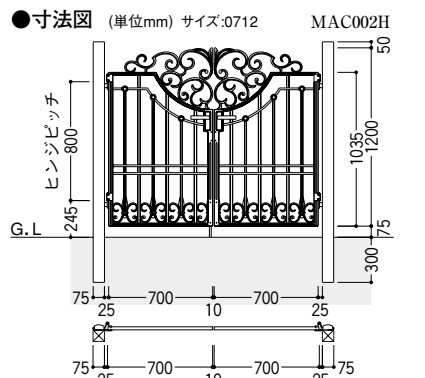

カラーバリエーション (P.1698)

●色特注ができる範囲と価格・納期につきましては、
別途ご相談ください。

参照ページ	
〈別冊〉規格価格表	[P.228]
納まり図	[P.562]

コーディネート商品		
門柱	オルテータ機能門柱	[P.246]
フェンス	オルテータフェンス	[P.808]

A型

両開き 門柱式 門扉サイズ:0712
ZCK型錠 [ブラック]

両開き 門柱式 門扉サイズ:0712 ZDK型錠 [CBステン(塗装)]

B型

両開き 門柱式 門扉サイズ:0712
ZDK型錠 [CBステン(塗装)]

両開き 門柱式 門扉サイズ:0712 ZDK型錠 [ブラック]

適応錠 ※組合せ価格 [ZDK型錠使用価格] から減算額を引いた合計金額が、各錠の組合せ価格となります。 ●錠については (P.478) をご覧ください。

●減算額
両開き ¥0

●減算額
両開き -¥2,200

●減算額
両開き -¥2,200

●減算額
両開き -¥4,400

C型

両開き 門柱式 門扉サイズ:0712
ZDK型錠 [ブラック]

両開き 門柱式 門扉サイズ:0712 ZDK型錠 [CBステン(塗装)]

A型・B型・C型 組合せ価格 [ZDK型錠使用価格]

サイズ呼称	本体寸法(1枚)mm		両開き	
	巾	高	門柱式	直付調整式
0712	700	1200	¥145,300	¥130,400

別売品	
名称	価格
落し棒受け	¥3,600 (4コ)

●表中の寸法は、本体寸法になっています。納まり寸法については、納まり
図にてご確認ください。