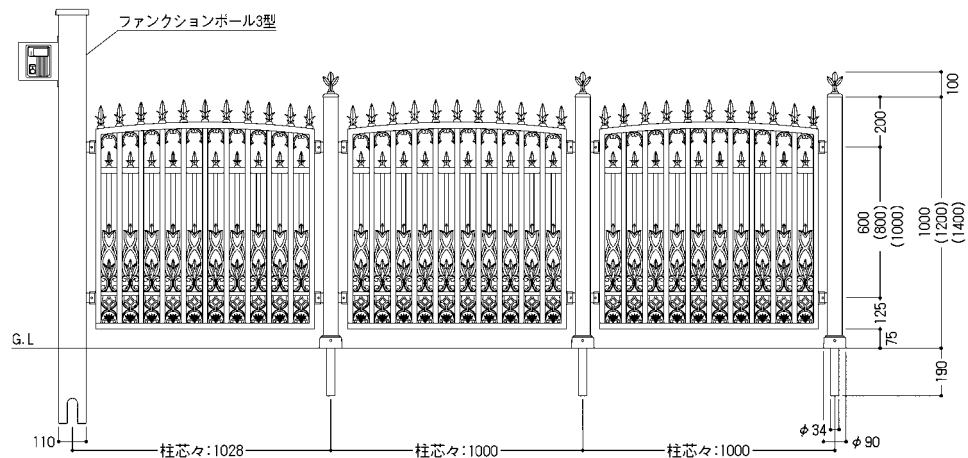

プレサージュフェンス

寸法単位mm

■間柱式納まり

●本図はA型です。

■ファンクションポール納まり

●本図はファンクションポール3型とB型の組合せです。

■部分詳細図

●間柱下部

●間柱断面

[姿図]

	巾1000×高さ1000	巾1000×高さ1200	巾1000×高さ1400
A型			
B型			
C型			

エターナルフェンス

■自在脚式納まり

●取付脚の位置が調整できるタイプです。
●()内寸法は高さ800用です。

[姿図]

		1006	1008
エターナルプラスフェンス	PA型		
	PB型		
エターナルフェンス	1型		
	2型		
	3型		

鋳物フェンス

寸法単位mm

■自在脚式納まり

●取付脚の位置が調整できるタイプです。

■固定脚式納まり

●フェンスと取付脚が一体になっているタイプです。

G型本体のみ巾:985。連結たて柵を含めて巾:1000

該当商品	高	埋込	B	脚寸法 見付×見込
樹映G型	600	150	50	25×15
	800	150	50	30×20