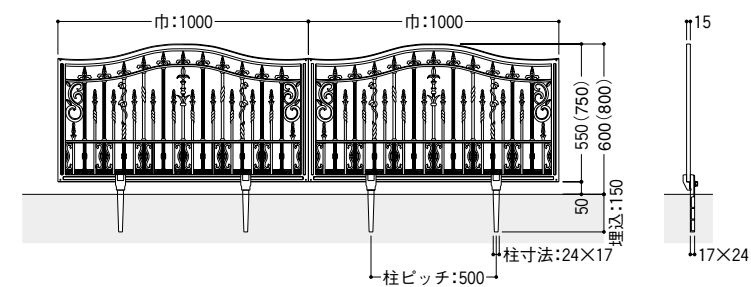

プレサージュフェンス

寸法単位mm

■間柱式納まり

●本図はA型です。

■ファンクションポール納まり

●本図はファンクションポール3型とB型の組合せです。

■部分詳細図

●間柱下部

●間柱断面

[姿図]

	巾1000×高さ1000	巾1000×高さ1200	巾1000×高さ1400
A型			
B型			
C型			

エターナルフェンス

■自在脚式納まり

●取付脚の位置が調整できるタイプです。
●()内寸法は高さ800用です。

[姿図]

		1006	1008
エターナルプラスフェンス	PA型		
	PB型		
エターナルフェンス	1型		
	2型		
	3型		

鋳物フェンス

寸法単位mm

■自在脚式納まり

●取付脚の位置が調整できるタイプです。

■固定脚式納まり

●フェンスと取付脚が一体になっているタイプです。

G型本体のみ巾:985。連結たて柵を含めて巾:1000

該当商品	高	埋込	B	脚寸法 見付×見込
樹映G型	600	150	50	25×15
	800	150	50	30×20