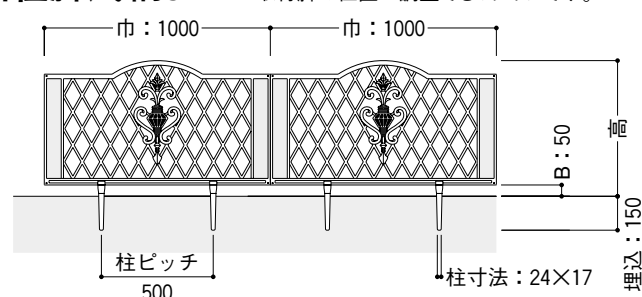

プレサージュフェンス

寸法単位mm

■間柱式納まり

●本図はA型です。

■ファンクションポール納まり

●本図はファンクションポール3型とB型の組合せです。

■部分詳細図

●間柱下部

●間柱断面

[姿図]

	巾1000×高さ1000	巾1000×高さ1200	巾1000×高さ1400
A型			
B型			
C型			

エターナルフェンス

■自在脚式納まり

●取付脚の位置が調整できるタイプです。
●()内寸法は高さ800用です。

[姿図]

		1006	1008
エターナルプラスフェンス	PA型		
	PB型		
エターナルフェンス	1型		
	2型		
	3型		

鋳物フェンス

寸法単位mm

■自在脚式納まり

●取付脚の位置が調整できるタイプです。

■固定脚式納まり

●フェンスと取付脚が一体になっているタイプです。

G型本体のみ巾:985。連結たて柵を含めて巾:1000

該当商品	高	埋込	B	脚寸法 見付×見込
樹映G型	600	150	50	25×15
	800	150	50	30×20