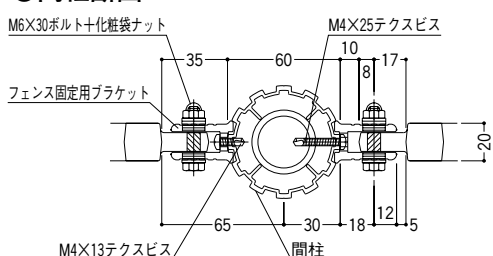

プレサージュフェンス

寸法単位mm

■間柱式納まり

●本図はA型です。

■ファンクションポール納まり

●本図はファンクションポール3型とB型の組合せです。

■部分詳細図

●間柱下部

●間柱断面

[姿図]

	巾1000×高さ1000	巾1000×高さ1200	巾1000×高さ1400
A型			
B型			
C型			

エターナルフェンス

■自在脚式納まり

●取付脚の位置が調整できるタイプです。
●()内寸法は高さ800用です。

[姿図]

		1006	1008
エターナルプラスフェンス	PA型		
	PB型		
エターナルフェンス	1型		
	2型		
	3型		

鋳物フェンス

寸法単位mm

■自在脚式納まり

●取付脚の位置が調整できるタイプです。

■固定脚式納まり

●フェンスと取付脚が一体になっているタイプです。

G型本体のみ巾:985。連結たて柵を含めて巾:1000

該当商品	高	埋込	B	脚寸法 見付×見込
樹映G型	600	150	50	25×15
	800	150	50	30×20