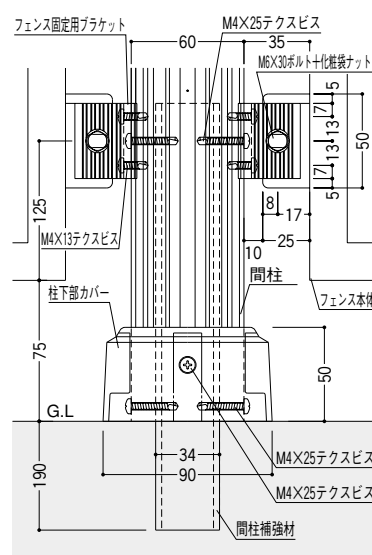

プレサージュフェンス

寸法単位mm

■間柱式納まり

●本図はA型です。

■ファンクションポール納まり

●本図はファンクションポール3型とB型の組合せです。

■部分詳細図

●間柱下部

●間柱断面

[姿図]

	巾1000×高さ1000	巾1000×高さ1200	巾1000×高さ1400
A型			
B型			
C型			

エターナルフェンス

■自在脚式納まり

●取付脚の位置が調整できるタイプです。
●()内寸法は高さ800用です。

[姿図]

		1006	1008
エターナルプラスフェンス	PA型		
	PB型		
エターナルフェンス	1型		
	2型		
	3型		

鋳物フェンス

寸法単位mm

■自在脚式納まり

●取付脚の位置が調整できるタイプです。

■固定脚式納まり

●フェンスと取付脚が一体になっているタイプです。

G型本体のみ巾:985。連結たて柵を含めて巾:1000

該当商品	高	埋込	B	脚寸法 見付×見込
樹映G型	600	150	50	25×15
	800	150	50	30×20