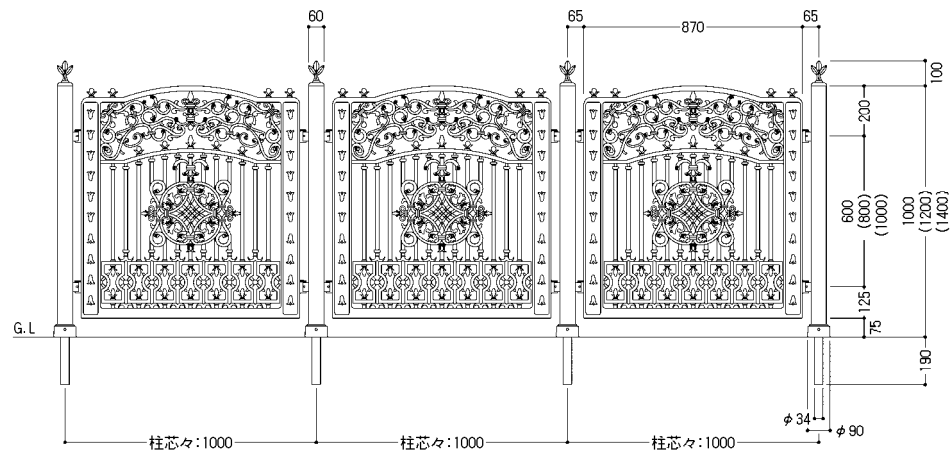

プレサージュフェンス

寸法単位mm

■間柱式納まり

●本図はA型です。

■ファンクションポール納まり

●本図はファンクションポール3型とB型の組合せです。

■部分詳細図

●間柱下部

●間柱断面

[姿図]

	巾1000×高さ1000	巾1000×高さ1200	巾1000×高さ1400
A型			
B型			
C型			

エターナルフェンス

■自在脚式納まり

●取付脚の位置が調整できるタイプです。
●()内寸法は高さ800用です。

[姿図]

		1006	1008
エターナルプラスフェンス	PA型		
	PB型		
エターナルフェンス	1型		
	2型		
	3型		

鋳物フェンス

寸法単位mm

■自在脚式納まり

●取付脚の位置が調整できるタイプです。

■固定脚式納まり

●フェンスと取付脚が一体になっているタイプです。

G型本体のみ巾:985。連結たて柵を含めて巾:1000

該当商品	高	埋込	B	脚寸法 見付×見込
樹映G型	600	150	50	25×15
	800	150	50	30×20