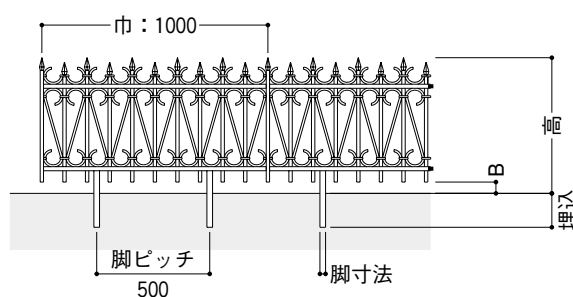

●間柱断面

[姿図]

	巾1000×高さ1000	巾1000×高さ1200	巾1000×高さ1400
A型			
B型			
C型			

エターナルフェンス

■自在脚式納まり

●取付脚の位置が調整できるタイプです。
●()内寸法は高さ800用です。

[姿図]

		1006	1008
エターナルプラスフェンス	PA型		
	PB型		
エターナルフェンス	1型		
	2型		
	3型		

鋳物フェンス

寸法単位mm

■自在脚式納まり

●取付脚の位置が調整できるタイプです。

■固定脚式納まり

●フェンスと取付脚が一体になっているタイプです。

G型本体のみ巾:985。連結たて柵を含めて巾:1000

該当商品	高	埋込	B	脚寸法 見付×見込
樹映G型	600	150	50	25×15
	800	150	50	30×20