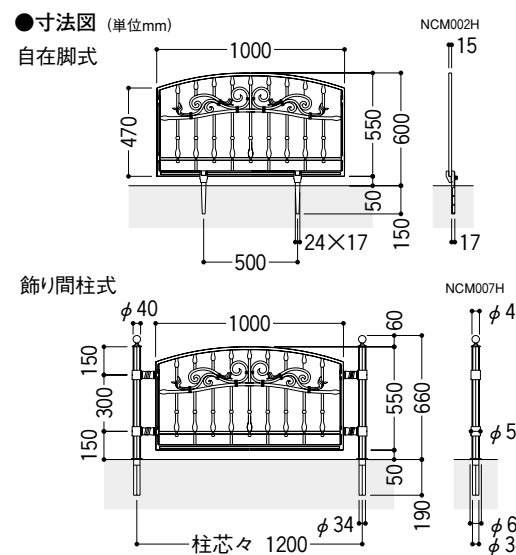

B型

コーディネート商品

MAL103GD	MAL060GD	MAL057GD
アイアンティーク門扉SA型 丸門柱式 (P.528) (照明・インターホン台座・表札・ポスト・ポスト台座つき)	アイアンティーク門扉A型 丸門柱式 (P.532) (照明・インターホン台座・表札・ポスト・ポスト台座つき)	アイアンティーク門扉B型 丸門柱式 (P.534) (ギボン・インターホン台座・表札・ポスト・ポスト台座つき)

SA型・A型・B型自在脚式価格

寸法(巾×高)mm	価格
本体 1000×600	¥18,700
柱 取付脚	¥4,400 (2本)
コーナーヒンジ(角度自在)ステンレス	¥900 (2コ)

SA型・A型・B型飾り間柱式価格

寸法(巾×高)mm	価格
本体 1000×600	¥18,700
飾り間柱 (端柱・コーナー柱兼用) 高06用	¥13,200 (1本)