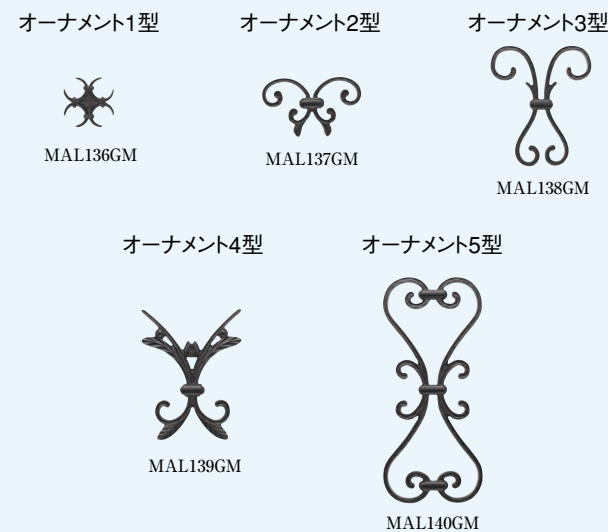

極め細やかな質感をアルミ鋳物へ写し伝える手彫りの木型。

表も裏も鍛造調の両面デザインです。写真はA型です。

納まりは飾り間柱式と自在脚式の2タイプ

取り付けブラケット
フェンス取り付けブラケットはアルミ鋳物製で、フェンス本体とデザイン意匠を合わせたレリーフつきのおしゃれなブラケットです。巾方向の調整は±5mmです。

おしゃれな飾り間柱 [端柱・コーナー柱兼用]
飾り間柱はアルミ鋳物製で、シックなギボシがついています。端柱・コーナー柱兼用です。角度対応は80°です。

自在脚式
取り付け脚をフェンス本体の溝にスライドさせ、ブロックの孔に合わせて位置決めがラクにできる自在脚です。

デザインバリエーション

SA型はオプションを組み合わせることでお好みのデザインに仕上げることができます。

SA型 基本デザイン

SA型+オプション(例)

SA型+オプション(例)

オプション [SA型専用]

●A型・B型・C型・D型・E型には取付けできません。

A型

B型

C型

D型

E型

ナビアスタイル (P.164)
プレジャーリュ
エターナルプラス
オルティエヌ

鋳物フェンス

アイアンティーク
ロージ