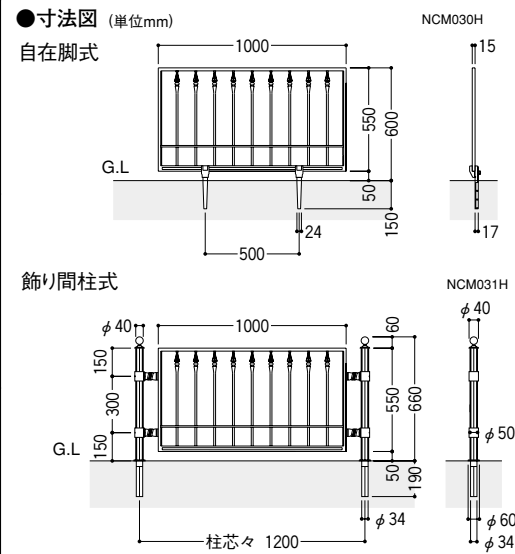

アイアンティークフェンス 巾1000

巾1000 アイアンティークフェンス

カラーバリエーション (P.1698)
ブラック
本体・取付脚・飾り間柱: アルミ鋳物

参照ページ
〈別冊〉規格価格表 [P.369]
納まり図 [P.825]

SA型

コーディネート商品参照ページ				
機能ボール	アイアンティーク機能ボール1型・2型 [P.206]	フェンス	スリムフェンス	[P.840]
門扉	アイアンティーク門扉 [P.524]	手すり	アイアンティーク手すり	[P.642]