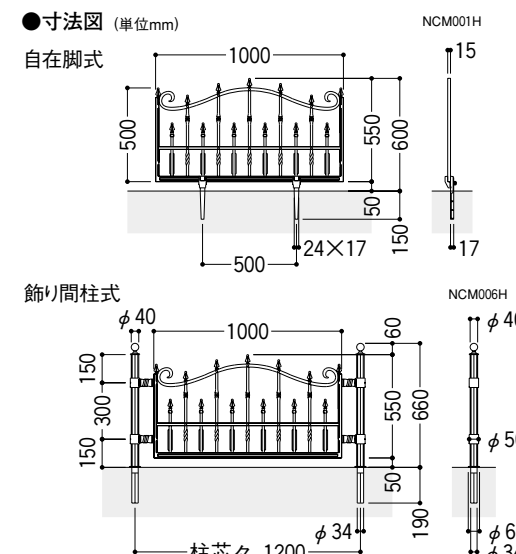

アイアンティークフェンス 巾1000

巾1000 アイアンティークフェンス

カラーバリエーション (P.1698)
ブラック
本体・取付脚・飾り間柱: アルミ鋳物

参照ページ
〈別冊〉規格価格表 [P.369]
納まり図 [P.825]

SA型

コーディネート商品参照ページ				
機能ボール	アイアンティーク機能ボール1型・2型 [P.206]	フェンス	スリムフェンス	[P.840]
門扉	アイアンティーク門扉 [P.524]	手すり	アイアンティーク手すり	[P.642]

A型

SA型 基本デザイン+オプションパターン例

SA型はオプションを組み合わせることでお好みのデザインに仕上げることができます。

オプション [SA型専用]

オーナメント1型	オーナメント3型	オーナメント4型	オーナメント5型
MAL136GM	MAL138GM	MAL139GM	MAL140GM
オーナメント2型			
MAL137GM			

オーナメント取付け方法

- ●たて格子に裏板でしめつけて簡単に取付けることができます。
- ●外枠及び剣先にオプションがあたる位置には取付けできません。
- ●取付け部は、横格子の上には取付けできません。

ご案内

- ●外枠及び剣先にオプションがあたる位置には取付けできません。
- ●取付け部は、横格子の上には取付けできません。

取付格子断面寸法

オプション	
1型	¥6,600
2型	¥6,600
3型	¥9,900
4型	¥9,900
5型	¥13,200

B型

コーディネート商品

MAL103GD	MAL060GD	MAL057GD
アイアンティーク門扉SA型 丸門柱式 (P.528) (照明・インターホン台座・表札・ポスト・ポスト台座つき)	アイアンティーク門扉A型 丸門柱式 (P.532) (照明・インターホン台座・表札・ポスト・ポスト台座つき)	アイアンティーク門扉B型 丸門柱式 (P.534) (ギボン・インターホン台座・表札・ポスト・ポスト台座つき)

SA型・A型・B型自在脚式価格

寸法(巾×高)mm	価格
本体 1000×600	¥18,700
柱 取付脚	¥4,400 (2本)
コーナーヒンジ(角度自在)ステンレス	¥900 (2コ)

SA型・A型・B型飾り間柱式価格

寸法(巾×高)mm	価格
本体 1000×600	¥18,700
飾り間柱 (端柱・コーナー柱兼用) 高06用	¥13,200 (1本)