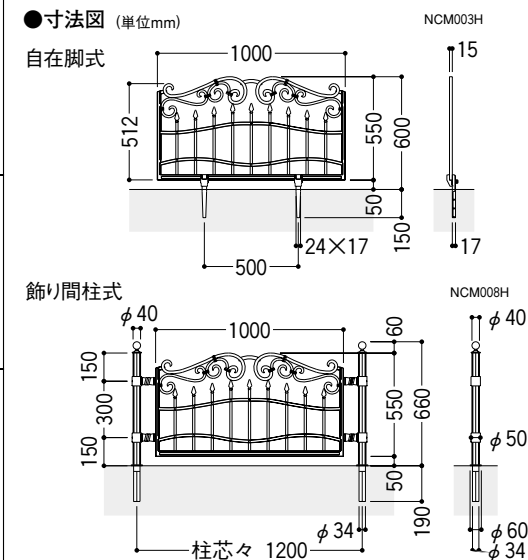

オーナメント取付け方法

- たて格子に裏板でしめつけて簡単に取付けることができます。
- 外枠及び剣先にオプションがあたる位置には取付けできません。
- 取付け部は、横格子の上には取付けできません。

ご案内

- 外枠及び剣先にオプションがあたる位置には取付けできません。
- 取付け部は、横格子の上には取付けできません。

取付格子断面寸法

オプション	
1型	¥6,600
2型	¥6,600
3型	¥9,900
4型	¥9,900
5型	¥13,200

SA型・A型・B型自在脚式価格

寸法(巾×高)mm	価格
本体 1000×600	¥18,700
柱 取付脚	¥4,400 (2本)
コーナーヒンジ(角度自在)ステンレス	¥900 (2コ)

SA型・A型・B型飾り間柱式価格

寸法(巾×高)mm	価格
本体 1000×600	¥18,700
飾り間柱 (端柱・コーナー柱兼用) 高06用	¥13,200 (1本)

アイアンティークフェンス 巾1000

巾1000 アイアンティークフェンス

ブラック
 本体・取付脚・飾り間柱: アルミ鋳物

カラーバリエーション (P.1698)

●色特注ができる範囲と価格・納期につきましては、お問い合わせください。

参照ページ

〈別冊〉規格価格表	[P.369]
納まり図	[P.825]

C型

D型

コーディネート商品参照ページ

機能ボール	アイアンティーク機能ボール型2型 [P.206]	フェンス	スリムフェンス [P.840]
門扉	アイアンティーク門扉 [P.524]	手すり	アイアンティーク手すり [P.642]

E型

コーディネート商品

C型・D型・E型自在脚式価格

	寸法(巾×高)mm	価格
本体	1000×600	¥18,700
柱	取付脚	¥4,400 (2本)
コーナーヒンジ(角度自在)ステンレス		¥900 (2コ)