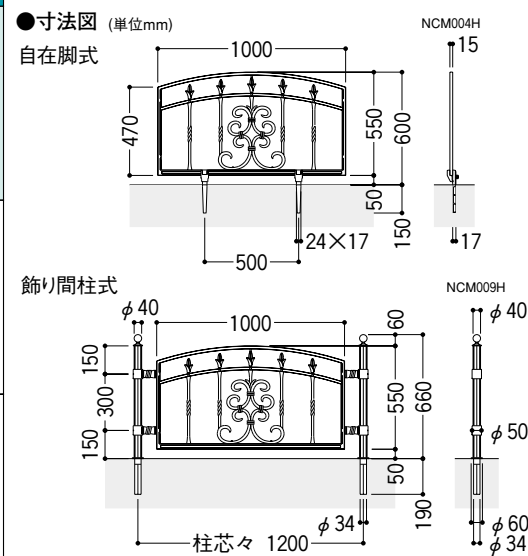

オーナメント取付け方法

- たて格子に裏板でしめつけて簡単に取付けることができます。
- 外枠及び剣先にオプションがあたる位置には取付けできません。
- 取付け部は、横格子の上には取付けできません。

ご案内

- 外枠及び剣先にオプションがあたる位置には取付けできません。
- 取付け部は、横格子の上には取付けできません。

取付格子断面寸法

オプション	
1型	¥6,600
2型	¥6,600
3型	¥9,900
4型	¥9,900
5型	¥13,200

SA型・A型・B型自在脚式価格

寸法(巾×高)mm	価格
本体 1000×600	¥18,700
柱 取付脚	¥4,400 (2本)
コーナーヒンジ(角度自在)ステンレス	¥900 (2コ)

SA型・A型・B型飾り間柱式価格

寸法(巾×高)mm	価格
本体 1000×600	¥18,700
飾り間柱 (端柱・コーナー柱兼用) 高06用	¥13,200 (1本)

アイアンティークフェンス 巾1000

巾1000 アイアンティークフェンス

ブラック
 本体・取付脚・飾り間柱: アルミ鋳物

カラーバリエーション (P.1698)

●色特注ができる範囲と価格・納期につきましては、お問い合わせください。

参照ページ

〈別冊〉規格価格表	[P.369]
納まり図	[P.825]

C型

D型

コーディネート商品参照ページ

機能ボール	アイアンティーク機能ボール型2型 [P.206]	フェンス	スリムフェンス [P.840]
門扉	アイアンティーク門扉 [P.524]	手すり	アイアンティーク手すり [P.642]

E型

コーディネート商品

C型・D型・E型自在脚式価格

	寸法(巾×高)mm	価格
本体	1000×600	¥18,700
柱	取付脚	¥4,400 (2本)
コーナーヒンジ(角度自在)ステンレス		¥900 (2コ)