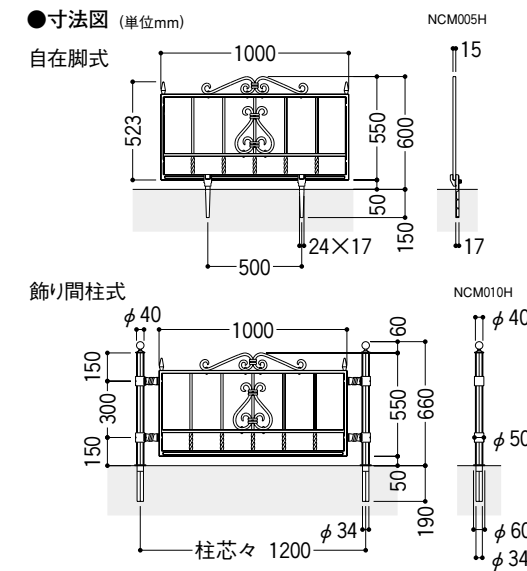

極め細やかな質感をアルミ鋳物へ写し伝える手彫りの木型。

表も裏も鍛造調の両面デザインです。写真はA型です。

納まりは飾り間柱式と自在脚式の2タイプ

取り付けブラケット
フェンス取り付けブラケットはアルミ鋳物製で、フェンス本体とデザイン意匠を合わせたレリーフつきのおしゃれなブラケットです。巾方向の調整は±5mmです。

おしゃれな飾り間柱 [端柱・コーナー柱兼用]
飾り間柱はアルミ鋳物製で、シックなギボシがついています。端柱・コーナー柱兼用です。角度対応は80°です。

SA型・A型・B型自在脚式価格

寸法(巾×高)mm	価格
本体 1000×600	¥18,700
柱 取付脚	¥4,400 (2本)
コーナーヒンジ(角度自在)ステンレス	¥900 (2コ)

SA型・A型・B型飾り間柱式価格

寸法(巾×高)mm	価格
本体 1000×600	¥18,700
飾り間柱 (端柱・コーナー柱兼用) 高06用	¥13,200 (1本)

アイアンティークフェンス 巾1000

巾1000 アイアンティークフェンス

ブラック
 本体・取付脚・飾り間柱: アルミ鋳物

カラーバリエーション (P.1698)

●色特注ができる範囲と価格・納期につきましては、お問い合わせください。

参照ページ

〈別冊〉規格価格表	[P.369]
納まり図	[P.825]

C型

D型

コーディネート商品参照ページ

機能ボール	アイアンティーク機能ボール型2型 [P.206]	フェンス	スリムフェンス [P.840]
門扉	アイアンティーク門扉 [P.524]	手すり	アイアンティーク手すり [P.642]

E型

コーディネート商品

C型・D型・E型自在脚式価格

	寸法(巾×高)mm	価格
本体	1000×600	¥18,700
柱	取付脚	¥4,400 (2本)
コーナーヒンジ(角度自在)ステンレス		¥900 (2コ)