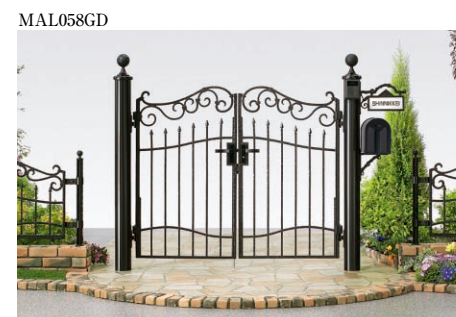

アイアンティークフェンス

アイアンティークフェンス

アイアンティーク機能ボール2型十丸門柱 門扉SA型と飾り間柱式フェンスSA型 [ブラック]

極め細やかな職人技をアルミ鋳物に活した、鍛造調のアイアンティークフェンス。

- お求めやすい価格で、表裏同デザインのフェンスです。
- 飾り間柱式と自在脚式の2タイプ。
- デザインバリエーションは、アンティーク調の6デザイン。色はブラックのみです。
- シンプルなデザインのSA型が新登場。オプションのオーナメントを組み合わせることでオリジナル性の高いデザインが出来ます。
- アイアンティーク商品とのコーディネートが楽しめます。

極め細やかな質感をアルミ鋳物へ写し伝える手彫りの木型。

表も裏も鍛造調の両面デザインです。写真はA型です。

納まりは飾り間柱式と自在脚式の2タイプ

取り付けブラケット
フェンス取り付けブラケットはアルミ鋳物製で、フェンス本体とデザイン意匠を合わせたレリーフつきのおしゃれなブラケットです。巾方向の調整は±5mmです。

おしゃれな飾り間柱 [端柱・コーナー柱兼用]
飾り間柱はアルミ鋳物製で、シックなギボシがついています。端柱・コーナー柱兼用です。角度対応は80°です。

自在脚式
取り付け脚をフェンス本体の溝にスライドさせ、ブロックの孔に合わせて位置決めがラクにできる自在脚です。

デザインバリエーション

SA型はオプションを組み合わせることでお好みのデザインに仕上げることができます。

SA型 基本デザイン

SA型+オプション(例)

SA型+オプション(例)

オプション [SA型専用]

●A型・B型・C型・D型・E型には取付けできません。

機能ボール	アイアンティーク機能ボール型2型 [P.206]	フェンス	スリムフェンス [P.840]
門扉	アイアンティーク門扉 [P.524]	手すり	アイアンティーク手すり [P.642]

E型

コーディネート商品

C型・D型・E型自在脚式価格

	寸法(巾×高)mm	価格
本体	1000×600	¥18,700
柱	取付脚	¥4,400 (2本)
コーナーヒンジ(角度自在)ステンレス		¥900 (2コ)