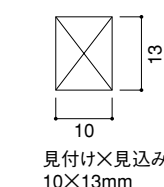

コーディネート商品参照ページ				
機能ボール	アイアンティーク機能ボール1型・2型 [P.206]	フェンス	スリムフェンス	[P.840]
門扉	アイアンティーク門扉 [P.524]	手すり	アイアンティーク手すり	[P.642]

A型

SA型 基本デザイン+オプションパターン例

SA型はオプションを組み合わせることでお好みのデザインに仕上げることができます。

オプション [SA型専用]

オーナメント1型	オーナメント3型	オーナメント4型	オーナメント5型
MAL136GM	MAL138GM	MAL139GM	MAL140GM
オーナメント2型			
MAL137GM			

オーナメント取付け方法

- たて格子に裏板でしめつけて簡単に取付けることができます。
- 外枠及び剣先にオプションがあたる位置には取付けできません。
- 取付け部は、横格子の上には取付けできません。

ご案内

- 外枠及び剣先にオプションがあたる位置には取付けできません。
- 取付け部は、横格子の上には取付けできません。

取付格子断面寸法

オプション	
1型	¥6,600
2型	¥6,600
3型	¥9,900
4型	¥9,900
5型	¥13,200