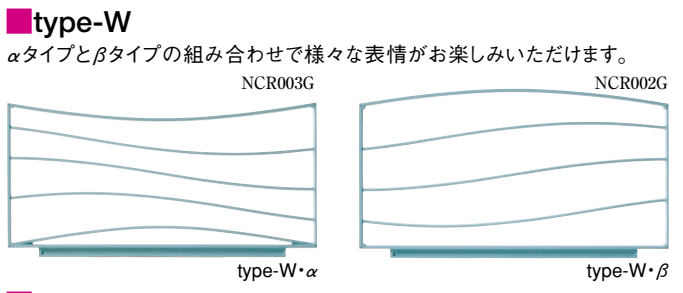

ナビアスタイルフェンス type-W type-R

曲線モチーフの組み合わせで、表情豊かな波の模様になる。

NCR013G

納まり形式

フェンスデザイン

組み合わせ方でフェンスの表情が変化します。(フェンス本体は表裏がありません)

type-W・(β+α+β)	type-W・(α+β+α)	type-W・(β+β+β)	type-W・(α+α+α)	type-R

ナビアスタイルフェンス type-W type-R

本体 エアリーブルー CBステン(塗装)
本体・取付脚 アルミ鋳物

参照ページ	
〈別冊〉規格価格表	(P.66)
納まり図・サイズ別姿図	(P.168)

type-W

NCR009G

自在脚式 巾:1000×高:600 [エアリーブルー]

価格表

本体寸法(巾×高)mm	価格
type-W・α本体	1000×600 ¥23,900
type-W・β本体	1000×600 ¥23,900
柱	取付脚 ¥4,400(2本)
コーナーヒンジ(角度自在)ステンレス	¥900(2個)

●αとβでは本体高さが異なります。サイズ呼称はβの高さで表記しています。

NCR010G

自在脚式 W:1000×H:600 [CBステン(塗装)]

type-R

NCR011G

自在脚式 巾:1000×高:600 [エアリーブルー]

価格表

本体寸法(巾×高)mm	価格
type-R本体	1000×600 ¥23,900
柱	取付脚 ¥4,400(2本)
コーナーヒンジ(角度自在)ステンレス	¥900(2個)