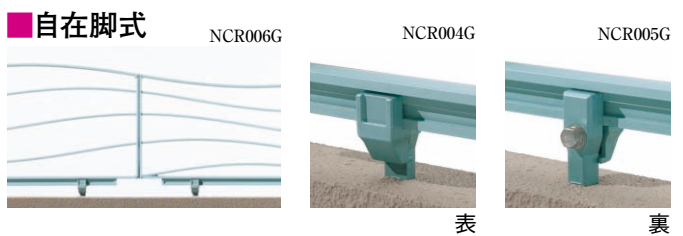

ナビアスタイルフェンス type-W type-R

曲線モチーフの組み合わせで、表情豊かな波の模様になる。

NCR013G

納まり形式

フェンスデザイン

組み合わせ方でフェンスの表情が変化します。(フェンス本体は表裏がありません)

type-W・(β+α+β)	type-W・(α+β+α)	type-W・(β+β+β)	type-W・(α+α+α)	type-R

ナビアスタイルフェンス type-W type-R

本体 エアリーブルー CBステン(塗装)
本体・取付脚 アルミ鋳物

参照ページ	
〈別冊〉規格価格表	(P.66)
納まり図・サイズ別姿図	(P.168)

type-W

NCR009G

自在脚式 巾:1000×高:600 [エアリーブルー]

価格表

本体寸法(巾×高)mm	価格
type-W・α本体	1000×600 ¥23,900
type-W・β本体	1000×600 ¥23,900
柱	取付脚 ¥4,400(2本)
コーナーヒンジ(角度自在)ステンレス	¥900(2個)

●αとβでは本体高さが異なります。サイズ呼称はβの高さで表記しています。

NCR010G

自在脚式 W:1000×H:600 [CBステン(塗装)]

type-R

NCR011G

自在脚式 巾:1000×高:600 [エアリーブルー]

価格表

本体寸法(巾×高)mm	価格
type-R本体	1000×600 ¥23,900
柱	取付脚 ¥4,400(2本)
コーナーヒンジ(角度自在)ステンレス	¥900(2個)