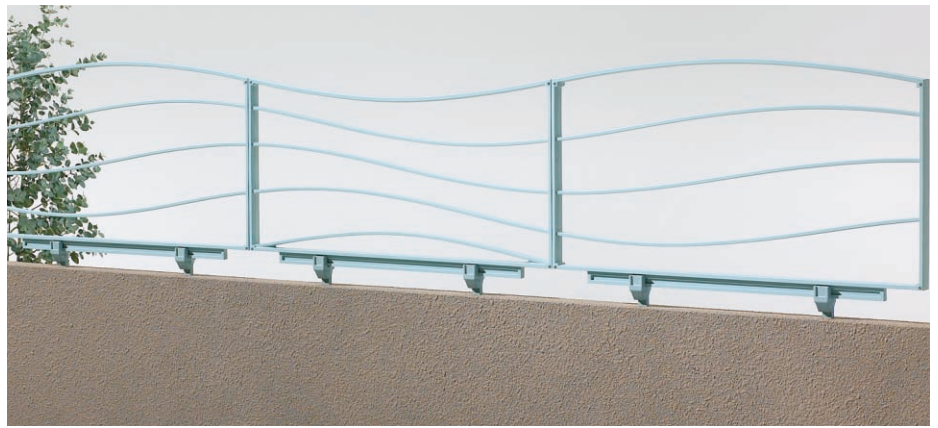

ナビアスタイルフェンス type-W type-R

曲線モチーフの組み合わせで、表情豊かな波の模様になる。

NCR013G

納まり形式

フェンスデザイン

組み合わせ方でフェンスの表情が変化します。(フェンス本体は表裏がありません)

type-W・(β+α+β)	type-W・(α+β+α)	type-W・(β+β+β)	type-W・(α+α+α)	type-R

ナビアスタイルフェンス type-W type-R

本体 エアリーブルー CBステン(塗装)
本体・取付脚 アルミ鋳物

参照ページ	
〈別冊〉規格価格表	(P.66)
納まり図・サイズ別姿図	(P.168)

type-W

NCR009G

自在脚式 巾:1000×高:600 [エアリーブルー]

価格表

本体寸法(巾×高)mm	価格
type-W・α本体	1000×600 ¥23,900
type-W・β本体	1000×600 ¥23,900
柱	取付脚 ¥4,400(2本)
コーナーヒンジ(角度自在)ステンレス	¥900(2個)

●αとβでは本体高さが異なります。サイズ呼称はβの高さで表記しています。

NCR010G

自在脚式 W:1000×H:600 [CBステン(塗装)]

type-R

NCR011G

自在脚式 巾:1000×高:600 [エアリーブルー]

価格表

本体寸法(巾×高)mm	価格
type-R本体	1000×600 ¥23,900
柱	取付脚 ¥4,400(2本)
コーナーヒンジ(角度自在)ステンレス	¥900(2個)

NCR012G

自在脚式 W:1000×H:600 [CBステン(塗装)]

機能門柱

ナビアスタイル

門扉

フェンス

機能門柱

門扉