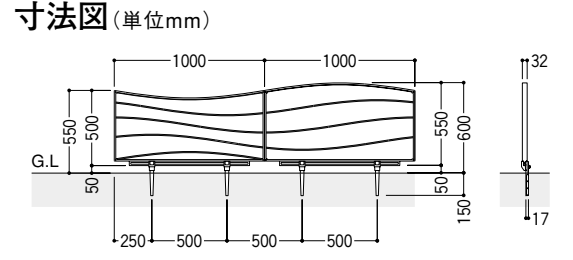

本体 エアリーブルー CBステン(塗装)
本体・取付脚 アルミ鋳物

参照ページ	
〈別冊〉規格価格表	(P.66)
納まり図・サイズ別姿図	(P.168)

type-W

NCR009G

自在脚式 巾:1000×高:600 [エアリーブルー]

価格表

本体寸法(巾×高)mm	価格
type-W・α本体	1000×600 ¥23,900
type-W・β本体	1000×600 ¥23,900
柱	取付脚 ¥4,400(2本)
コーナーヒンジ(角度自在)ステンレス	¥900(2個)

●αとβでは本体高さが異なります。サイズ呼称はβの高さで表記しています。

NCR010G

自在脚式 W:1000×H:600 [CBステン(塗装)]

type-R

NCR011G

自在脚式 巾:1000×高:600 [エアリーブルー]

価格表

本体寸法(巾×高)mm	価格
type-R本体	1000×600 ¥23,900
柱	取付脚 ¥4,400(2本)
コーナーヒンジ(角度自在)ステンレス	¥900(2個)