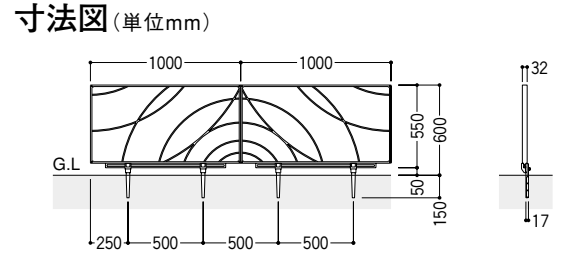

機能門柱

ナビアスタイル

門扉

フェンス

機能門柱

門扉

フェンス

機能門柱

門扉

フェンス

機能門柱

ナビアスタイル

門扉

フェンス

機能門柱

門扉

フェンス

機能門柱

門扉

フェンス