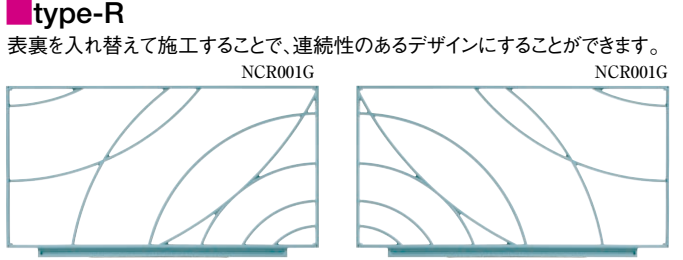

ナビアスタイルフェンス type-W type-R

曲線モチーフの組み合わせで、表情豊かな波の模様になる。

NCR013G

納まり形式

フェンスデザイン

組み合わせ方でフェンスの表情が変化します。(フェンス本体は表裏がありません)

type-W・(β+α+β)	type-W・(α+β+α)	type-W・(β+β+β)	type-W・(α+α+α)	type-R

ナビアスタイルフェンス type-W type-R

本体 エアリーブルー CBステン(塗装)
本体・取付脚 アルミ鋳物

参照ページ	
〈別冊〉規格価格表	(P.66)
納まり図・サイズ別姿図	(P.168)

type-W

NCR009G

自在脚式 巾:1000×高:600 [エアリーブルー]

価格表

本体寸法(巾×高)mm	価格
type-W・α本体	1000×600 ¥23,900
type-W・β本体	1000×600 ¥23,900
柱	取付脚 ¥4,400(2本)
コーナーヒンジ(角度自在)ステンレス	¥900(2個)

●αとβでは本体高さが異なります。サイズ呼称はβの高さで表記しています。

NCR010G

自在脚式 W:1000×H:600 [CBステン(塗装)]

type-R

NCR011G

自在脚式 巾:1000×高:600 [エアリーブルー]

価格表

本体寸法(巾×高)mm	価格
type-R本体	1000×600 ¥23,900
柱	取付脚 ¥4,400(2本)
コーナーヒンジ(角度自在)ステンレス	¥900(2個)