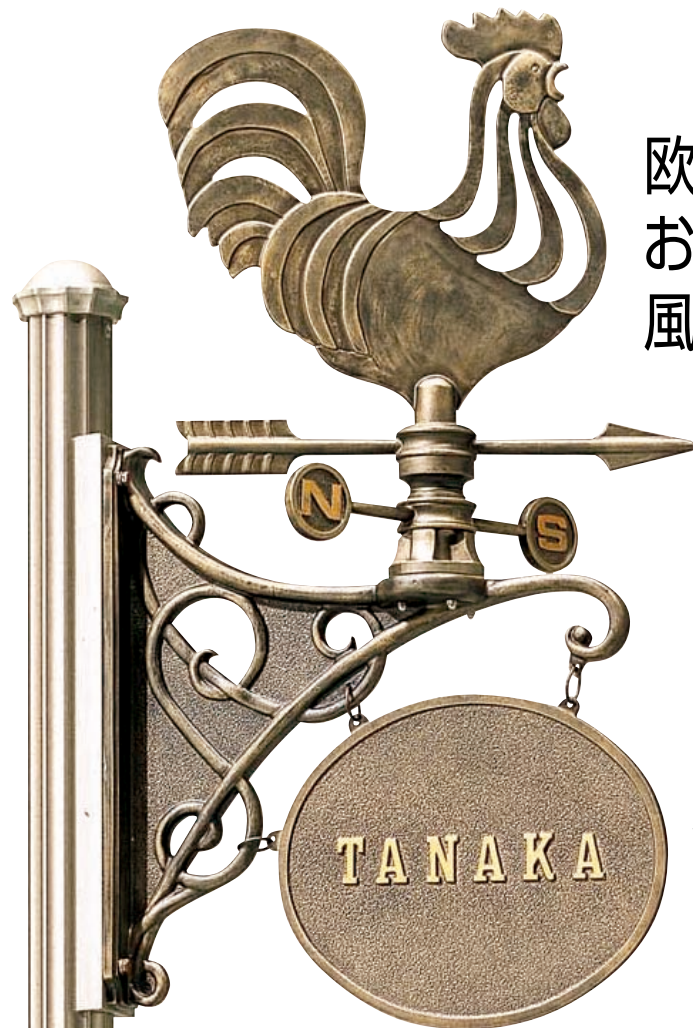

WJL029G

本体 いぶし銅
ポール ステンカラー

本体 アルミ鋳物
ポール アルミ型材

参照ページ	
〈別冊〉規格価格表	[P.791]
サイン・表札一覧	[P.1716]

欧風工芸を想わせる お洒落でトラディショナルな 風見鶏です。

- 門まわりや庭まわりを、お洒落に飾るガーデンアクセサリー。道行く人や訪問される人に、なごやかで楽しい印象を与えてくれます。住まいをより華やかに彩る商品です。
- 風で回る風見鶏には、Aタイプ(にわとり)とBタイプ(ダンス)の2デザインがあります。
- ポール建式で、ポールの上にのせる上置きタイプとサインプレートとの組み合わせによる横付けタイプ(受注生産品)があります。建物や周囲の環境・用途に合わせてお選びください。
- 本体色はいぶし銅、また特注でいぶし銀にもできますので、お問い合わせください。

- サインプレートには、当社指定の規格文字(アルファベット文字天地36ミリ)を入れることができます。文字は浮き彫り(浮き出し3ミリ)、金色仕上げです。(受注生産品)
- 指定の規格文字(アルファベット文字)のほか、漢字やカナ文字、数字、指定書体等も特別注文でお受けいたします。(特別注文の場合は、文字数やデザインにより追加料金が加算されます。)
- 文字は両面仕様です。

■特別注文中で、風見鶏本体の色をいぶし銀にできます。

Aタイプ(にわとり)横付け式
WJL030G

Bタイプ(ダンス)横付け式
WJL032G

風見鶏価格表 は受注生産品

Aタイプ(にわとり)				
WJL001G	上置き式	WJL002G	横付け式	
本体色	いぶし銅	本体色	いぶし銅	
組合せ価格	¥61,400	組合せ価格	¥116,400	
価格	本体	¥36,300	本体	¥36,300
	ポール	¥25,100	サインプレート	¥53,900
		ポール	¥26,200	
Bタイプ(ダンス)				
WJL003G	上置き式	WJL004G	横付け式	
本体色	いぶし銅	本体色	いぶし銅	
組合せ価格	¥61,400	組合せ価格	¥116,400	
価格	本体	¥36,300	本体	¥36,300
	ポール	¥25,100	サインプレート	¥53,900
		ポール	¥26,200	