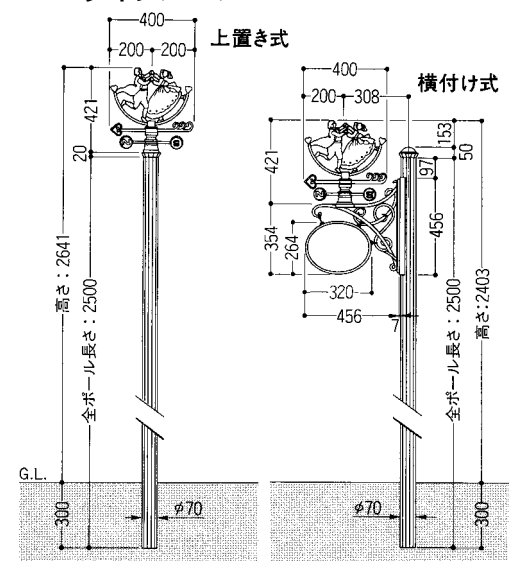

- 横付け式組合せ価格は、サインプレートに規格アルファベット文字天地36mm(両面仕様)を使用した場合です。規格アルファベット文字以外の特別注文品は、別途見積りとなります。

サインプレートの名入れについて

当社指定の文字を入れることができます。文字のサイズにより、サインプレートの各型に入る文字数が変わりますが、文字数の目安は下表の通りです。

■アルファベットと数字を入れる場合

文字天地	配列	文字数
36mm	1列	7文字
	2列	6×2文字

■漢字と数字を入れる場合

文字天地	配列	文字数
36mm	1列	7文字
	2列	6×2文字

●寸法図 (単位mm)

Aタイプ(にわとり)

Bタイプ(ダンス)

当社指定文字

●規格文字(規格文字は、アルファベット文字です。)

■アルファベット **ABCEFG 12345**