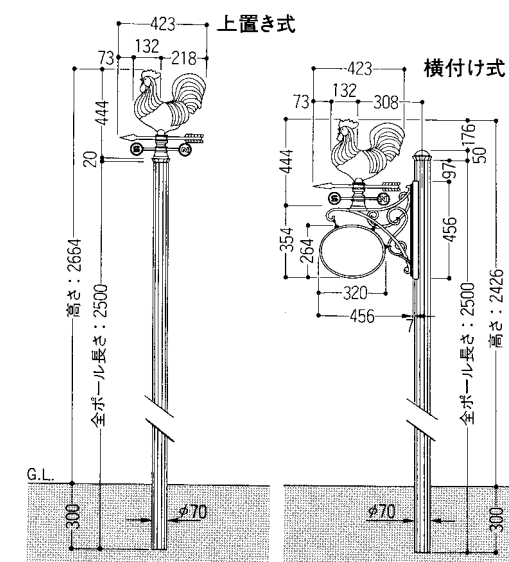

- 横付け式組合せ価格は、サインプレートに規格アルファベット文字天地36mm(両面仕様)を使用した場合です。規格アルファベット文字以外の特別注文品は、別途見積りとなります。

サインプレートの名入れについて

当社指定の文字を入れることができます。文字のサイズにより、サインプレートの各型に入る文字数が変わりますが、文字数の目安は下表の通りです。

■アルファベットと数字を入れる場合

文字天地	配列	文字数
36mm	1列	7文字
	2列	6×2文字

■漢字と数字を入れる場合

文字天地	配列	文字数
36mm	1列	7文字
	2列	6×2文字

●寸法図 (単位mm)

Aタイプ(にわとり)

Bタイプ(ダンス)

当社指定文字

●規格文字(規格文字は、アルファベット文字です。)

■アルファベット **ABCEFG 12345**