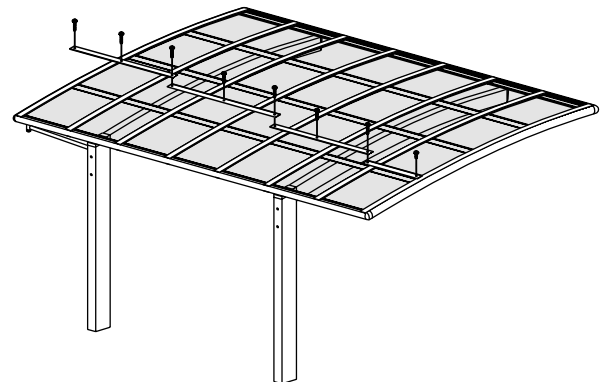

カーポート用オプション [脱着式補助柱]

[物干し] カーポート用オプション

エッジ
 ファインポートRF
 ワイドR壁付タイプ
 シュガースペース
 エクジストリプルR
 エクジストU
 エクジストU
 アルティナ
 フレンディーR
 フリーボードII
 カーパーポート用

写真のカーポートはファインポートRです。

■補助柱は伸び縮みしますので、現場合わせが可能です。
 ■梁に固定した上部固定金具に確実に装着でき、必要に応じて取り外せる脱着式です。

■長さ調整のしやすい中間調整部品を採用しました。

■柱の上下に固定した柱取り付け部品に、補助柱の上下突起部を掛けて納めることができます。

補助柱 寸法一覧 (脱着式)

■下部金具は、フック受けに確実に固定でき、取り外しやすい構造です。

補助柱価格 [脱着式] ●必ず適用カーポートをご確認ください。

区分	対応機種	柱色	L		A	B	C	D	価格 (取付部品含む)	
			(最大)	(最小)						
標準・長柱用	1本入	ファインポートR・F ファインポートRミニ・Fミニ フレンディーR・Rミニ エクジストZ・ZII	CBブラック CBブラウン CBステン ホワイト	3150	1885	1600	1700	150	285	¥13,200
	2本入	アルティナ・エクジストU EDGE (エッジ)								¥26,400
長々柱用	1本入	ファインポートR・F ファインポートRミニ・Fミニ EDGE (エッジ)	CBブラック CBブラウン CBステン ホワイト	3950	2285	2000	2100	150	285	¥14,300
	2本入									¥28,600

■ご案内 ●補助柱取付部品は、カーポート毎に異なります。

本体 アルミダイキャスト
 ブラック CBステン(塗装) ブラウン ホワイト
 CBステン(塗装)はCBステンとコーディネートができる塗装色です。

カーポートに車や自転車がない時有効利用ができます。

- 物干し竿を抜かずに収納操作ができます。一段ずつロックが掛かる抜群の操作性。
- スイング収納: 収納時の出幅を抑え、駐車スペースを広く使えます。
- 3段階のアーム角度調整。
 - ・上斜め45度
 - ・水平
 - ・下斜め45度

カーポート用オプション [屋根補強材]

風の吹上げに強さを発揮する屋根補強材。

新日軽のカーポートは、相応な風圧に耐えるように設計されておりますが、屋根補強材の取り付けで風圧に対する強度がアップします。風当たりの強い場所や台風などの突発的な強風にも安全です。
 ※簡単なビス止めですから、後付けができます。
 ※屋根補強材は、1本につき屋根2スパンを固定します。

写真のカーポートはエクジストUです。

屋根補強材価格