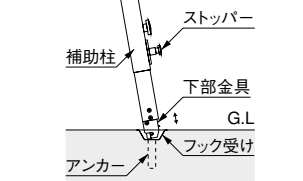

カーポート用オプション [脱着式補助柱]

[物干し] カーポート用オプション

エッジ
 ファインポートRF
 ワイドR壁付タイプ
 シュガースペース
 エクジストリプルR
 エクジストU
 エクジストU
 アルティナ
 フレンディーR
 フリーボードII
 カーパーポート用

写真のカーポートはファインポートRです。

■補助柱は伸び縮みしますので、現場合わせが可能です。
 ■梁に固定した上部固定金具に確実に装着でき、必要に応じて取り外せる脱着式です。

■長さ調整のしやすい中間調整部品を採用しました。

■柱の上下に固定した柱取り付け部品に、補助柱の上下突起部を掛けて納めることができます。

補助柱 寸法一覧 (脱着式)

■下部金具は、フック受けに確実に固定でき、取り外しやすい構造です。

補助柱価格 [脱着式] ●必ず適用カーポートをご確認ください。

区分	対応機種	柱色	L		A	B	C	D	価格 (取付部品含む)	
			(最大)	(最小)						
標準・長柱用	1本入	ファインポートR・F ファインポートRミニ・Fミニ フレンディーR・Rミニ エクジストZ・ZII	CBブラック CBブラウン CBステン ホワイト	3150	1885	1600	1700	150	285	¥13,200
	2本入	アルティナ・エクジストU EDGE (エッジ)								¥26,400
長々柱用	1本入	ファインポートR・F ファインポートRミニ・Fミニ EDGE (エッジ)	CBブラック CBブラウン CBステン ホワイト	3950	2285	2000	2100	150	285	¥14,300
	2本入									¥28,600