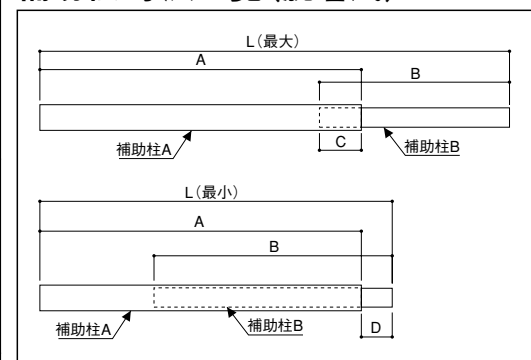

カーポート用オプション [脱着式補助柱]

[物干し] カーポート用オプション

エッジ
 ファインポートRF
 ワイドR壁付タイプ
 シュガースペース
 エクジストリプルR
 エクジストU
 エクジストU
 アルティナ
 フレンディーR
 フリーボードII
 カーパーポート用

写真のカーポートはファインポートRです。

■補助柱は伸び縮みしますので、現場合わせが可能です。
 ■梁に固定した上部固定金具に確実に装着でき、必要に応じて取り外せる脱着式です。

■長さ調整のしやすい中間調整部品を採用しました。

■柱の上下に固定した柱取り付け部品に、補助柱の上下突起部を掛けて納めることができます。

補助柱 寸法一覧 (脱着式)

■下部金具は、フック受けに確実に固定でき、取り外しやすい構造です。

補助柱価格 [脱着式] ●必ず適用カーポートをご確認ください。

区分	対応機種	柱色	L		A	B	C	D	価格 (取付部品含む)	
			(最大)	(最小)						
標準・長柱用	1本入	ファインポートR・F ファインポートRミニ・Fミニ フレンディーR・Rミニ エクジストZ・ZII	CBブラック CBブラウン CBステン ホワイト	3150	1885	1600	1700	150	285	¥13,200
	2本入	アルティナ・エクジストU EDGE (エッジ)								¥26,400
長々柱用	1本入	ファインポートR・F ファインポートRミニ・Fミニ EDGE (エッジ)	CBブラック CBブラウン CBステン ホワイト	3950	2285	2000	2100	150	285	¥14,300
	2本入									¥28,600