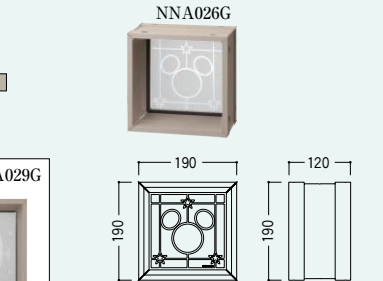

クロスA+型材窓 クリア色パネル 200×200

■ マドリードとディズニー シリーズ ブロック飾りの組み合わせ

※詳細はP.116をご覧ください。

マドリード ひし型窓 ガラス色パネル 200×200
ディズニー シリーズ ブロック飾り 鋳物窓 ミッキー D型 [ブラック]

■ 型材窓

本体 **アルミ型材**
 CBブラック CBブラウン CBステン

パネル **ポリカーボネート**

NNA027G		NNA029G	
	ミッキー A型		プリンセス A型
0202	¥23,000	0202	¥23,000