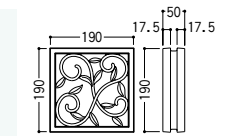

参照ページ	
〈別冊〉規格価格表	[P.373]
納まり図	[P.838]

コーディネート商品		
フェンス	オーナメント	[P.848]
	スリムフェンス	[P.840]

■ 型材窓

本体 **アルミ型材**
CBブラック CBブラウン CBステン
パネル **ポリカーボネート**
ガラス色 クリア色

NNA030G		NNA031G	
	ガラス色パネル		クリア色パネル
0202	¥15,500	0202	¥15,500
0404	¥21,000	0404	¥21,000
0204	¥21,000	0204	¥21,000
0206	¥23,000	0206	¥23,000

本体・格子 **アルミ型材**
CBブラック CBブラウン

NNA057G		NNA058G	
	たて格子パネル		井桁格子パネル
0204	¥21,000	0204	¥24,000
0206	¥23,000	0206	¥26,000
0406	¥26,000	0406	¥30,000

■ 丸型窓 (GRC)

本体 **GRC (4.0kg)**
パネル **ポリカーボネート**
ガラス色 クリア色

NNA039G		NNA040G		NNA041G		NNA042G	
	本体		本体+ガラス色パネル		本体+クリア色パネル		本体+唐草
0202	¥13,000	0202	¥17,500	0202	¥17,500	0202	¥17,500

パネル **鋳物パネル**
ブラック

■ ひし型窓 (GRC)

本体 **GRC (5.2kg)**
パネル **ポリカーボネート**
ガラス色 クリア色

NNA043G		NNA044G		NNA045G	
	本体		本体+ガラス色パネル		本体+クリア色パネル
0202	¥13,000	0202	¥17,500	0202	¥17,500

■ 鋳物窓

本体 **アルミ鋳物**
ブラック ブラウン
CBステン(塗装)

NNA050G	
	パネルなし
0202	¥11,000
0204	—

本体 **アルミ鋳物**
ブラック

NNA048G		NNA049G	
	唐草		十字
0202	¥11,000	0202	—
0204	—	0204	¥16,000

■ 壁飾り・縁

本体 **アルミ鋳物**
ブラック ブラウン CBステン(塗装)

NNA046G		NNA047G		NNA052G	
	壁飾り(クロスA)		壁飾り(クロスB)		壁飾り(マリン) ※CBステン(塗装)のみ
0202	¥6,500	0202	¥6,500	0202	¥8,000
NNA051G		NNA053G			
	縁(丸型)		縁(ひし型)		
0202	¥5,000	0202	¥5,000		

■ マドリードとディズニー シリーズ ブロック飾りの組み合わせ

※詳細はP.116をご覧ください。

■ 型材窓

本体 **アルミ型材**
CBブラック CBブラウン CBステン

パネル **ポリカーボネート**

NNA027G		NNA029G	
	ミッキー A型		プリンセス A型
0202	¥23,000	0202	¥23,000

■ 鋳物窓

本体 **アルミ鋳物**
ブラック

NNA021G		NNA022G		NNA023G		NNA025G	
	ミッキー C型		ミッキー D型		プーさん A型		プーさん C型
0202	¥12,500	0202	¥12,500	0202	¥12,500	0202	¥12,500

新日軽 ディズニー シリーズは、ウォルト・ディズニー・ジャパン(株)との契約により、許諾された著作権を使用して新日軽(株)が制作したものです。
©DISNEY
※掲載している「くまのプーさん」の商品については Based on the "Winnie the Pooh" works by A.A.Milne and E.H.Shepard.