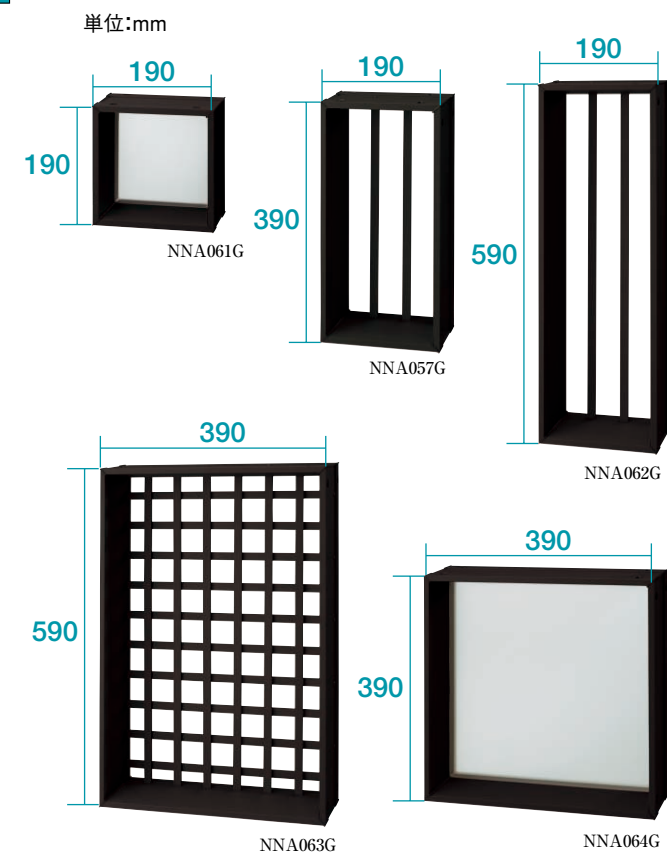

NNA001G

丸型窓、ひし型窓 (GRC) も積み上げと同時に施工できます。

丸型窓、ひし型窓はマドリードだけのオリジナルデザインです。枠は四角のため、ブロックと同じ要領で積んでいきます。

使いやすいサイズ展開。

ブロックサイズに合わせたサイズ展開で、施工の手間を省きます。

※最上部と最下部には取付できません。
※たて・横なめの連続はできません。

たて・横、自由な配置。

長方形のマドリードは、たて・横を自由に配置することができます。

※200×400のみ

型材窓は、施工のしやすさを考えた厚みですっきり納まります。

本体の厚みは120mmのため、100mmのブロックにすっきり収まります。

見た目へのこだわり。

パネルの中心をずらしたデザイン。(型材窓)

パネルの中心をずらすことにより、内外で異なった窓の表情を演出します。

組み合わせ方を変えると、奥行き感が生まれる外観にもなります。

丸形窓、ひし形窓には縁、壁飾りがつけられます。

縁付きの窓で、独創的なオリジナルデザインに。

スリムフェンス、オーナメントとのコーディネートも可能です。

●表示価格は部材標準価格で、組立・運搬・取付工事費及び消費税は含まれておりません。
●事故、ケガ等を防止するために「使用上、施工上のご注意」をよく読んで、正常な取扱いをしてください。

参照ページ	
〈別冊〉規格価格表	[P.373]
納まり図	[P.838]

コーディネート商品		
フェンス	オーナメント	[P.848]
	スリムフェンス	[P.840]