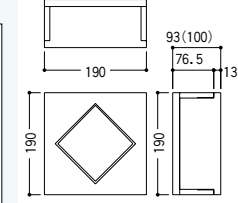

( )内寸法はパネル有りの場合です。