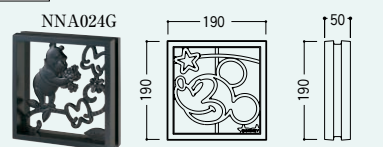

■ 鋳物窓

本体 **アルミ鋳物**
ブラック

NNA021G		NNA022G		NNA023G		NNA025G	
	ミッキー C型		ミッキー D型		プーさん A型		プーさん C型
0202	¥12,500	0202	¥12,500	0202	¥12,500	0202	¥12,500