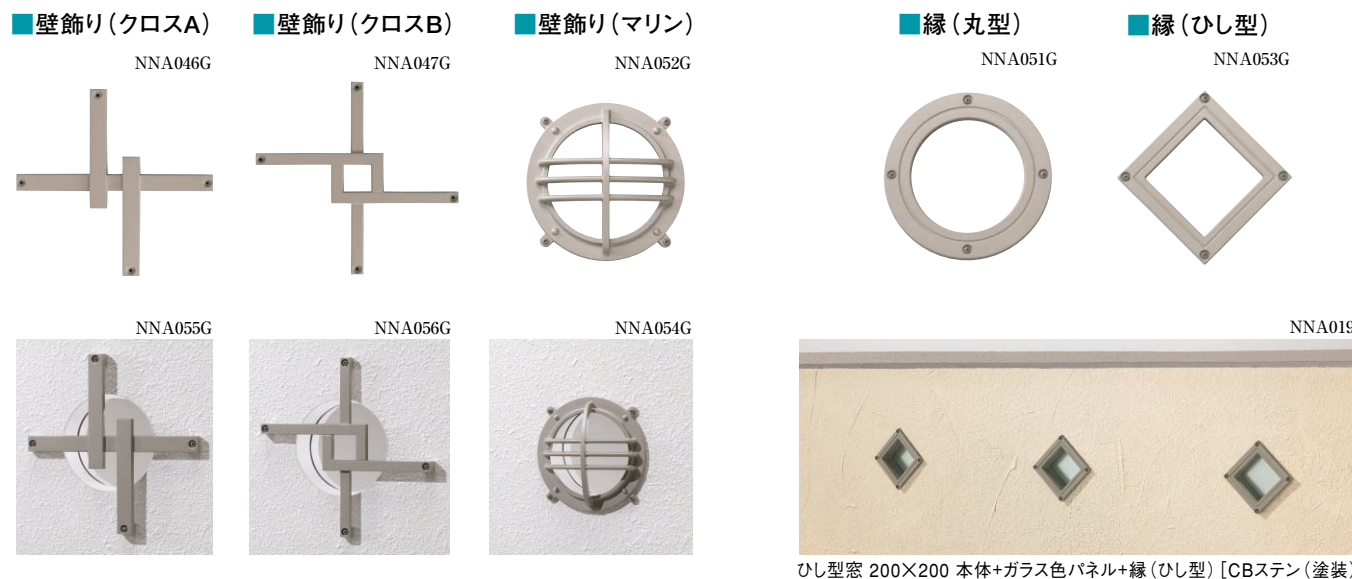

NNA001G

丸型窓、ひし型窓 (GRC) も積み上げと同時に施工できます。

丸型窓、ひし型窓はマドリードだけのオリジナルデザインです。枠は四角のため、ブロックと同じ要領で積んでいきます。

使いやすいサイズ展開。

ブロックサイズに合わせたサイズ展開で、施工の手間を省きます。

※最上部と最下部には取付できません。
※たて・横なめの連続はできません。

たて・横、自由な配置。

長方形のマドリードは、たて・横を自由に配置することができます。

※200×400のみ

型材窓は、施工のしやすさを考えた厚みですっきり納まります。

本体の厚みは120mmのため、100mmのブロックにすっきり収まります。

見た目へのこだわり。

パネルの中心をずらしたデザイン。(型材窓)

パネルの中心をずらすことにより、内外で異なった窓の表情を演出します。

組み合わせ方を変えると、奥行き感が生まれる外観にもなります。

丸形窓、ひし形窓には縁、壁飾りがつけられます。

縁付きの窓で、独創的なオリジナルデザインに。

スリムフェンス、オーナメントとのコーディネートも可能です。

●表示価格は部材標準価格で、組立・運搬・取付工事費及び消費税は含まれておりません。
●事故、ケガ等を防止するために「使用上、施工上のご注意」をよく読んで、正常な取扱いをしてください。

参照ページ	
〈別冊〉規格価格表	[P.373]
納まり図	[P.838]

コーディネート商品		
フェンス	オーナメント	[P.848]
	スリムフェンス	[P.840]