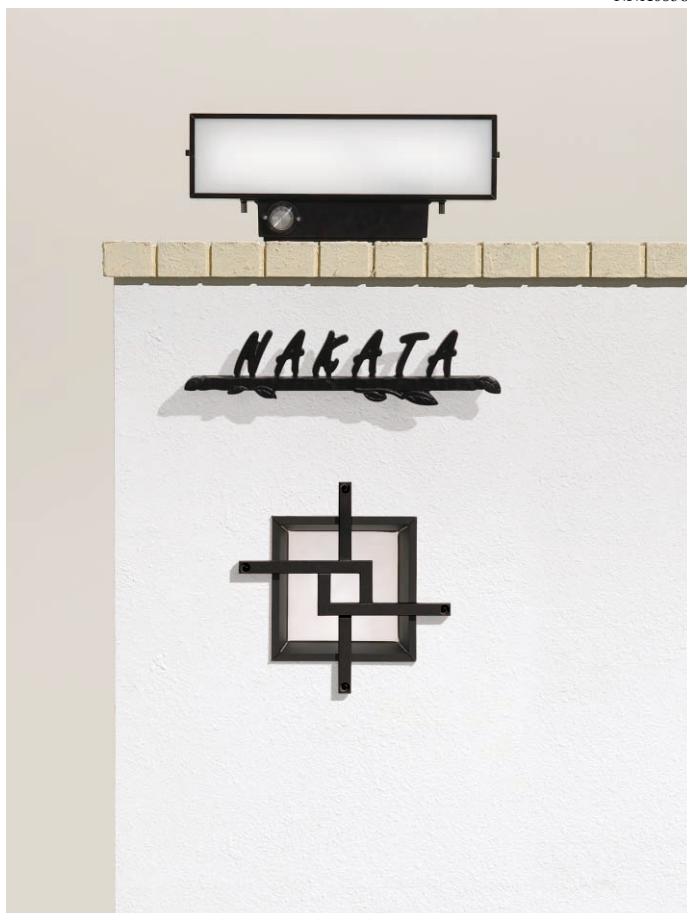

和の趣を取り入れながらも現代のデザインに仕上げた、ジャパニーズモダンスタイルのコーディネート。「マドリード」のモダンなセンスをブロック塀に取り入れることで、より独創的な外観を演出します。家のデザインと塀を「マドリード」が繋げ、トータルコーディネートの一環として活用いただけます。

- 表示価格は部材標準価格で、組立・運搬・取付工事費及び消費税は含まれておりません。
- 事故、ケガ等を防止するために「使用上、施工上のご注意」をよく読んで、正常な取扱いをしてください。

NNA018G

NNA049G

鋳物窓 十字
200×400 [ブラック]明るく開放的な
エントランスを演出。

ナチュラルテイストの家にマッチする、鋳物窓をあしらったナチュラルなスタイル。外から遮られないことで防犯性を高め、小さな空間を開けることで、光と風を通します。ブロック塀へのはめ込み方を変えることで、様々なバリエーションが作れます。

- 写真及び印刷の特性上、実物の色調とは多少異なりますのでご了承ください。

マドリード
丸型窓 (GRC) クリア色パネル
200×200

オーナメント
C型 本体+花台
[ブラック]

●表示価格は部材標準価格で、組立・運搬・取付工事費及び消費税は含まれておりません。
●事故、ケガ等を防止するために「使用上、施工上のご注意」をよく読んで、正常な取扱いをしてください。

NNA011G

エキゾチックな照明+サインとの組み合わせ

唐草模様のパネルをはめた「マドリード」を、ルミネクス照明のやさしいあかりが照らします。外構全体を鋳物でコーディネートすると、エキゾチックな雰囲気を醸し出すこともできます。

マドリード
丸型窓 (GRC)
本体+唐草
200×200 [ブラック]

新日軽サイン
MS3型
[ブラック]

ルミネクス照明
KM2-(GB)-LPL型
[ブラック]

NNA059G

シンプルモダンな照明+サインとの組み合わせ

クリア色パネルに透過するあかりが、スタイリッシュなエントランスを演出。モダンな照明とサインとの組み合わせで、シンプルモダンな建物にもコーディネートできます。

マドリード
形材窓 クリア色パネル
200×200 [CBブラック]