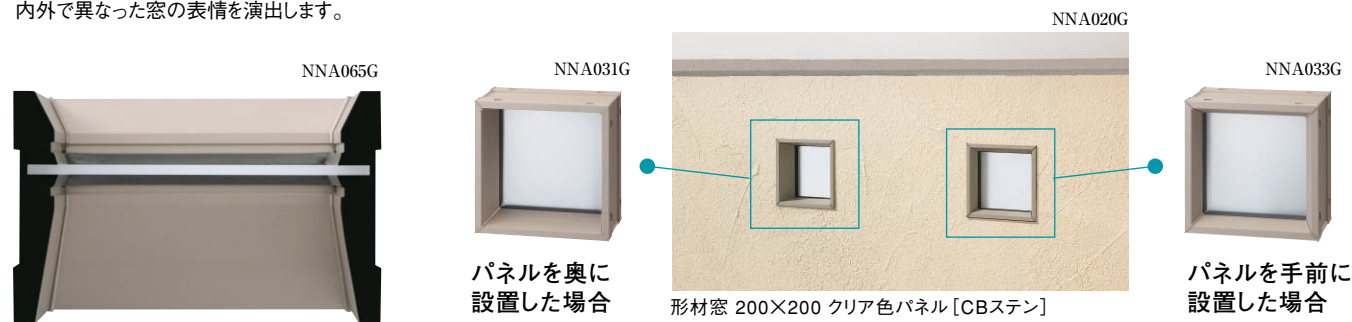

NNA001G

丸型窓、ひし型窓 (GRC) も積み上げと同時に施工できます。

丸型窓、ひし型窓はマドリードだけのオリジナルデザインです。枠は四角のため、ブロックと同じ要領で積んでいきます。

使いやすいサイズ展開。

ブロックサイズに合わせたサイズ展開で、施工の手間を省きます。

※最上部と最下部には取付できません。
※たて・横なめの連続はできません。

たて・横、自由な配置。

長方形のマドリードは、たて・横を自由に配置することができます。

※200×400のみ

型材窓は、施工のしやすさを考えた厚みですっきり納まります。

本体の厚みは120mmのため、100mmのブロックにすっきり収まります。

見た目へのこだわり。

パネルの中心をずらしたデザイン。(型材窓)

パネルの中心をずらすことにより、内外で異なった窓の表情を演出します。

組み合わせ方を変えると、奥行き感が生まれる外観にもなります。

丸形窓、ひし形窓には縁、壁飾りがつけられます。

縁付きの窓で、独創的なオリジナルデザインに。

スリムフェンス、オーナメントとのコーディネートも可能です。

●表示価格は部材標準価格で、組立・運搬・取付工事費及び消費税は含まれておりません。
●事故、ケガ等を防止するために「使用上、施工上のご注意」をよく読んで、正常な取扱いをしてください。

参照ページ	
〈別冊〉規格価格表	[P.373]
納まり図	[P.838]

コーディネート商品		
フェンス	オーナメント	[P.848]
	スリムフェンス	[P.840]