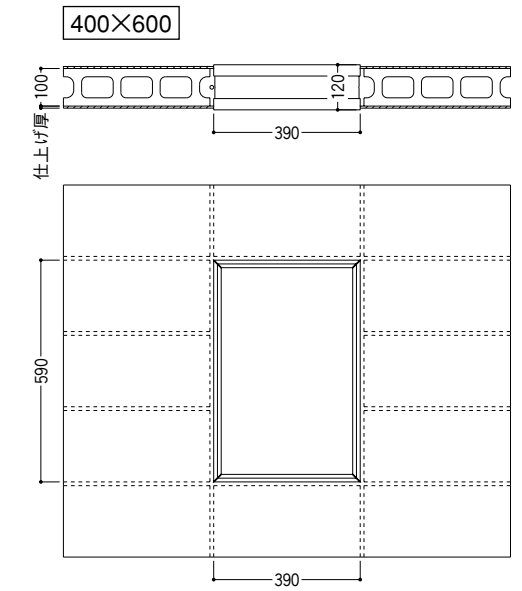

寸法単位mm

丸型窓・ひし型窓 (GRC) ブロック納まり

形材窓ブロック納まり

形材窓ブロック納まり

鋳物納まり