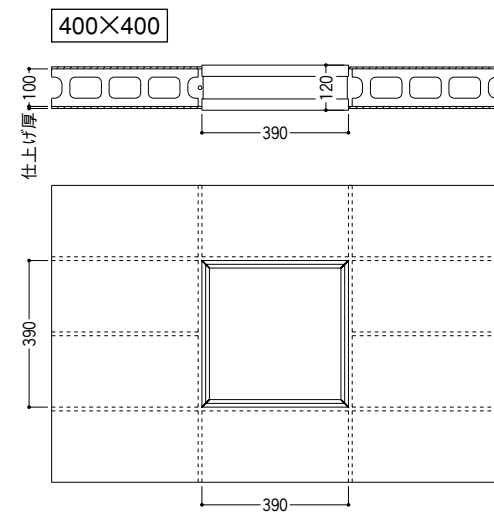

寸法単位mm

丸型窓・ひし型窓 (GRC) ブロック納まり

形材窓ブロック納まり

形材窓ブロック納まり

鋳物納まり