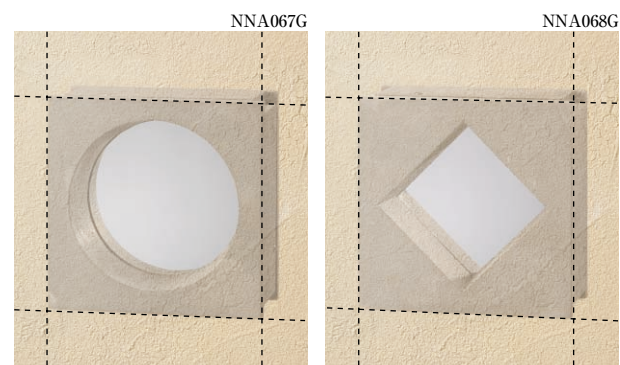

施工性の良さを第一に考えました。

ブロックの積み上げと同時に施工が可能です。

【施工方法】

- ①ブロックを積み重ねます。
- ②間にマドリードを入れます。
- ③その上にブロックを積んでいきます。

丸型窓、ひし型窓 (GRC) も積み上げと同時に施工できます。

丸型窓、ひし型窓はマドリードだけのオリジナルデザインです。枠は四角のため、ブロックと同じ要領で積んでいきます。

使いやすいサイズ展開。

ブロックサイズに合わせたサイズ展開で、施工の手間を省きます。

※最上部と最下部には取付できません。
※たて・横なめの連続はできません。

たて・横、自由な配置。

長方形のマドリードは、たて・横を自由に配置することができます。

※200×400のみ

型材窓は、施工のしやすさを考えた厚みですっきり納まります。

本体の厚みは120mmのため、100mmのブロックにすっきり収まります。

見た目へのこだわり。

パネルの中心をずらしたデザイン。(型材窓)

パネルの中心をずらすことにより、内外で異なった窓の表情を演出します。

組み合わせ方を変えると、奥行き感が生まれる外観にもなります。

丸形窓、ひし形窓には縁、壁飾りがつけられます。

縁付きの窓で、独創的なオリジナルデザインに。

スリムフェンス、オーナメントとのコーディネートも可能です。

●表示価格は部材標準価格で、組立・運搬・取付工事費及び消費税は含まれておりません。
●事故、ケガ等を防止するために「使用上、施工上のご注意」をよく読んで、正常な取扱いをしてください。