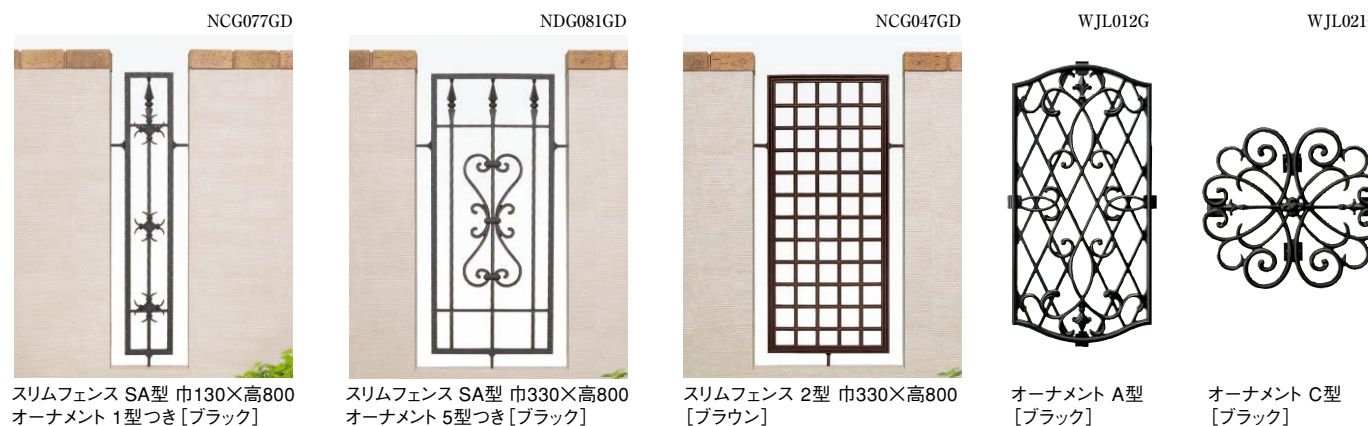

NNA001G

丸型窓、ひし型窓 (GRC) も積み上げと同時に施工できます。

丸型窓、ひし型窓はマドリードだけのオリジナルデザインです。枠は四角のため、ブロックと同じ要領で積んでいきます。

使いやすいサイズ展開。

ブロックサイズに合わせたサイズ展開で、施工の手間を省きます。

※最上部と最下部には取付できません。
※たて・横なめの連続はできません。

たて・横、自由な配置。

長方形のマドリードは、たて・横を自由に配置することができます。

※200×400のみ

型材窓は、施工のしやすさを考えた厚みですっきり納まります。

本体の厚みは120mmのため、100mmのブロックにすっきり収まります。

見た目へのこだわり。

パネルの中心をずらしたデザイン。(型材窓)

パネルの中心をずらすことにより、内外で異なった窓の表情を演出します。

組み合わせ方を変えると、奥行き感が生まれる外観にもなります。

丸形窓、ひし形窓には縁、壁飾りがつけられます。

縁付きの窓で、独創的なオリジナルデザインに。

スリムフェンス、オーナメントとのコーディネートも可能です。

●表示価格は部材標準価格で、組立・運搬・取付工事費及び消費税は含まれておりません。
●事故、ケガ等を防止するために「使用上、施工上のご注意」をよく読んで、正常な取扱いをしてください。

参照ページ	
〈別冊〉規格価格表	[P.373]
納まり図	[P.838]

コーディネート商品		
フェンス	オーナメント	[P.848]
	スリムフェンス	[P.840]