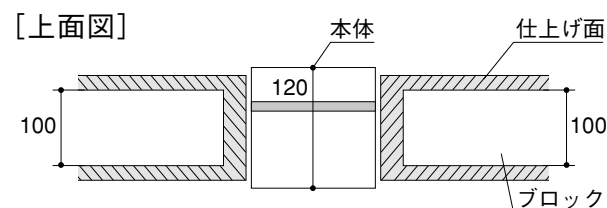

NNA001G

丸型窓、ひし型窓 (GRC) も積み上げと同時に施工できます。

丸型窓、ひし型窓はマドリードだけのオリジナルデザインです。枠は四角のため、ブロックと同じ要領で積んでいきます。

使いやすいサイズ展開。

ブロックサイズに合わせたサイズ展開で、施工の手間を省きます。

※最上部と最下部には取付できません。
※たて・横なめの連続はできません。

たて・横、自由な配置。

長方形のマドリードは、たて・横を自由に配置することができます。

※200×400のみ

型材窓は、施工のしやすさを考えた厚みですっきり納まります。

本体の厚みは120mmのため、100mmのブロックにすっきり収まります。

見た目へのこだわり。

パネルの中心をずらしたデザイン。(型材窓)

パネルの中心をずらすことにより、内外で異なった窓の表情を演出します。

組み合わせ方を変えると、奥行き感が生まれる外観にもなります。

丸形窓、ひし形窓には縁、壁飾りがつけられます。