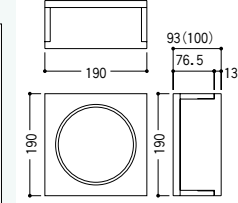

( )内寸法はパネル有りの場合です。