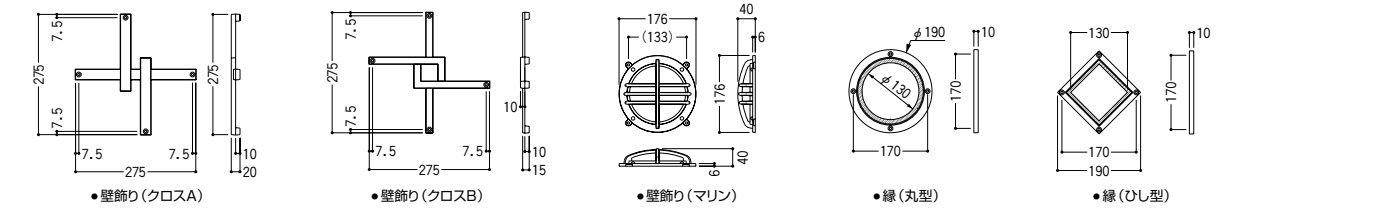

クロスA+型材窓 クリア色パネル 200×200