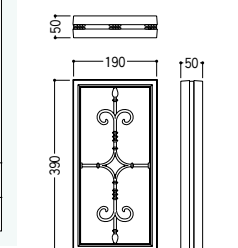

参照ページ	
〈別冊〉規格価格表	[P.373]
納まり図	[P.838]

コーディネート商品		
フェンス	オーナメント	[P.848]
	スリムフェンス	[P.840]

■ 型材窓

本体 **アルミ型材**
CBブラック CBブラウン CBステン
パネル **ポリカーボネート**
ガラス色 クリア色

NNA030G		NNA031G	
	ガラス色パネル		クリア色パネル
0202	¥15,500	0202	¥15,500
0404	¥21,000	0404	¥21,000
0204	¥21,000	0204	¥21,000
0206	¥23,000	0206	¥23,000

本体・格子 **アルミ型材**
CBブラック CBブラウン

NNA057G		NNA058G	
	たて格子パネル		井桁格子パネル
0204	¥21,000	0204	¥24,000
0206	¥23,000	0206	¥26,000
0406	¥26,000	0406	¥30,000

■ 丸型窓 (GRC)

本体 **GRC (4.0kg)**
パネル **ポリカーボネート**
ガラス色 クリア色

NNA039G		NNA040G		NNA041G		NNA042G	
	本体		本体+ガラス色パネル		本体+クリア色パネル		本体+唐草
0202	¥13,000	0202	¥17,500	0202	¥17,500	0202	¥17,500

パネル **鋳物パネル**
ブラック

■ ひし型窓 (GRC)

本体 **GRC (5.2kg)**
パネル **ポリカーボネート**
ガラス色 クリア色

NNA043G		NNA044G		NNA045G	
	本体		本体+ガラス色パネル		本体+クリア色パネル
0202	¥13,000	0202	¥17,500	0202	¥17,500

■ 鋳物窓

本体 **アルミ鋳物**
ブラック ブラウン
CBステン(塗装)

NNA050G	
	パネルなし
0202	¥11,000
0204	—

本体 **アルミ鋳物**
ブラック

NNA048G		NNA049G	
	唐草		十字
0202	¥11,000	0202	—
0204	—	0204	¥16,000

■ 壁飾り・縁

本体 **アルミ鋳物**
ブラック ブラウン CBステン(塗装)

NNA046G		NNA047G		NNA052G	
	壁飾り(クロスA)		壁飾り(クロスB)		壁飾り(マリン) ※CBステン(塗装)のみ
0202	¥6,500	0202	¥6,500	0202	¥8,000
NNA051G		NNA053G			
	縁(丸型)		縁(ひし型)		
0202	¥5,000	0202	¥5,000		

■ マドリードとディズニー シリーズ ブロック飾りの組み合わせ

※詳細はP.116をご覧ください。

■ 型材窓

本体 **アルミ型材**
CBブラック CBブラウン CBステン

パネル **ポリカーボネート**

NNA027G		NNA029G	
	ミッキー A型		プリンセス A型
0202	¥23,000	0202	¥23,000

■ 鋳物窓

本体 **アルミ鋳物**
ブラック

NNA021G		NNA022G		NNA023G		NNA025G	
	ミッキー C型		ミッキー D型		プーさん A型		プーさん C型
0202	¥12,500	0202	¥12,500	0202	¥12,500	0202	¥12,500

新日軽 ディズニー シリーズは、ウォルト・ディズニー・ジャパン(株)との契約により、許諾された著作権を使用して新日軽(株)が制作したものです。
©DISNEY
※掲載している「くまのプーさん」の商品については Based on the "Winnie the Pooh" works by A.A.Milne and E.H.Shepard.