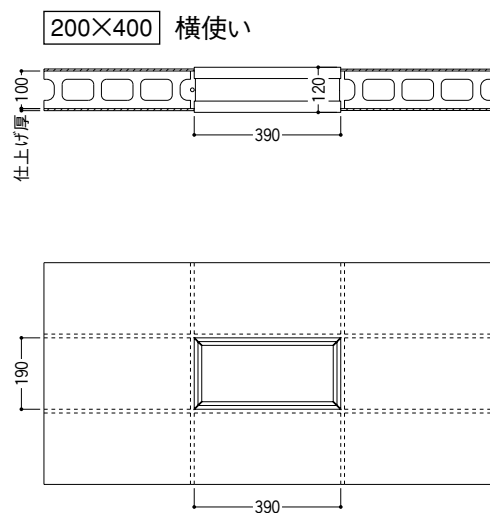

寸法単位mm

丸型窓・ひし型窓 (GRC) ブロック納まり

形材窓ブロック納まり

形材窓ブロック納まり

鋳物納まり