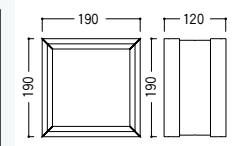

参照ページ	
〈別冊〉規格価格表	[P.373]
納まり図	[P.838]

コーディネート商品		
フェンス	オーナメント	[P.848]
	スリムフェンス	[P.840]

■ 型材窓

本体 **アルミ型材**
CBブラック CBブラウン CBステン
パネル **ポリカーボネート**
ガラス色 クリア色

NNA030G		NNA031G	
	ガラス色パネル		クリア色パネル
0202	¥15,500	0202	¥15,500
0404	¥21,000	0404	¥21,000
0204	¥21,000	0204	¥21,000
0206	¥23,000	0206	¥23,000

本体・格子 **アルミ型材**
CBブラック CBブラウン

NNA057G		NNA058G	
	たて格子パネル		井桁格子パネル
0204	¥21,000	0204	¥24,000
0206	¥23,000	0206	¥26,000
0406	¥26,000	0406	¥30,000

■ 丸型窓 (GRC)

本体 **GRC (4.0kg)**
パネル **ポリカーボネート**
ガラス色 クリア色

NNA039G		NNA040G		NNA041G		NNA042G	
	本体		本体+ガラス色パネル		本体+クリア色パネル		本体+唐草
0202	¥13,000	0202	¥17,500	0202	¥17,500	0202	¥17,500

パネル **鋳物パネル**
ブラック

■ ひし型窓 (GRC)

本体 **GRC (5.2kg)**
パネル **ポリカーボネート**
ガラス色 クリア色

NNA043G		NNA044G		NNA045G	
	本体		本体+ガラス色パネル		本体+クリア色パネル
0202	¥13,000	0202	¥17,500	0202	¥17,500

■ 鋳物窓

本体 **アルミ鋳物**
ブラック ブラウン
CBステン(塗装)

NNA050G	
	パネルなし
0202	¥11,000
0204	—

本体 **アルミ鋳物**
ブラック

NNA048G		NNA049G	
	唐草		十字
0202	¥11,000	0202	—
0204	—	0204	¥16,000

■ 壁飾り・縁

本体 **アルミ鋳物**
ブラック ブラウン CBステン(塗装)

NNA046G		NNA047G		NNA052G	
	壁飾り(クロスA)		壁飾り(クロスB)		壁飾り(マリン) ※CBステン(塗装)のみ
0202	¥6,500	0202	¥6,500	0202	¥8,000
NNA051G		NNA053G			
	縁(丸型)		縁(ひし型)		
0202	¥5,000	0202	¥5,000		

■ マドリードとディズニー シリーズ ブロック飾りの組み合わせ

※詳細はP.116をご覧ください。

■ 型材窓

本体 **アルミ型材**
CBブラック CBブラウン CBステン

パネル **ポリカーボネート**

NNA027G		NNA029G	
	ミッキー A型		プリンセス A型
0202	¥23,000	0202	¥23,000

■ 鋳物窓

本体 **アルミ鋳物**
ブラック

NNA021G		NNA022G		NNA023G		NNA025G	
	ミッキー C型		ミッキー D型		プーさん A型		プーさん C型
0202	¥12,500	0202	¥12,500	0202	¥12,500	0202	¥12,500

新日軽 ディズニー シリーズは、ウォルト・ディズニー・ジャパン(株)との契約により、許諾された著作権を使用して新日軽(株)が制作したものです。
©DISNEY
※掲載している「くまのプーさん」の商品については Based on the "Winnie the Pooh" works by A.A.Milne and E.H.Shepard.