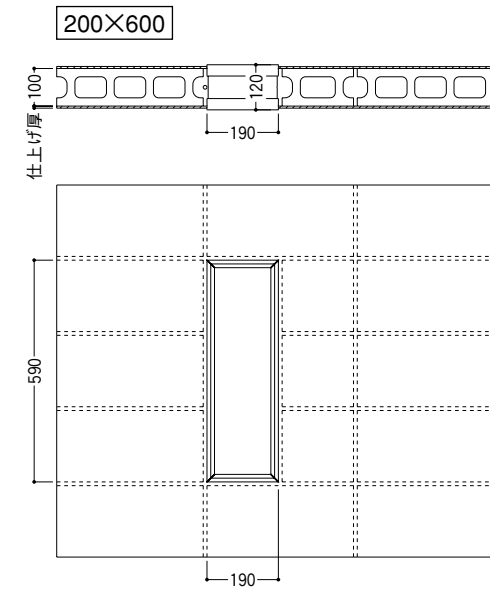

寸法単位mm

丸型窓・ひし型窓 (GRC) ブロック納まり

形材窓ブロック納まり

形材窓ブロック納まり

鋳物納まり