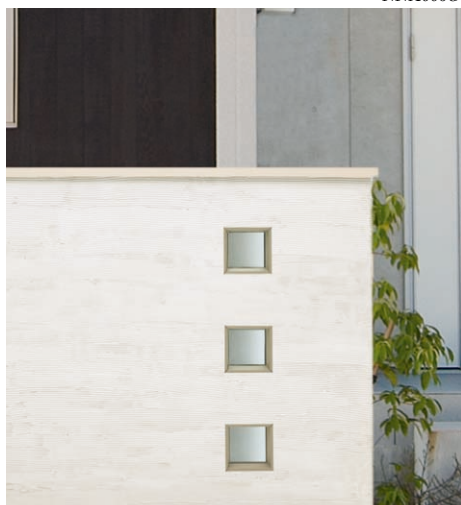

参照ページ	
〈別冊〉規格価格表	[P.373]
納まり図	[P.838]

コーディネート商品		
フェンス	オーナメント	[P.848]
	スリムフェンス	[P.840]

■ 型材窓

本体 **アルミ型材**
CBブラック CBブラウン CBステン
パネル **ポリカーボネート**
ガラス色 クリア色

NNA030G		NNA031G	
	ガラス色パネル		クリア色パネル
0202	¥15,500	0202	¥15,500
0404	¥21,000	0404	¥21,000
0204	¥21,000	0204	¥21,000
0206	¥23,000	0206	¥23,000

本体・格子 **アルミ型材**
CBブラック CBブラウン

NNA057G		NNA058G	
	たて格子パネル		井桁格子パネル
0204	¥21,000	0204	¥24,000
0206	¥23,000	0206	¥26,000
0406	¥26,000	0406	¥30,000

クリア色パネル 200×200