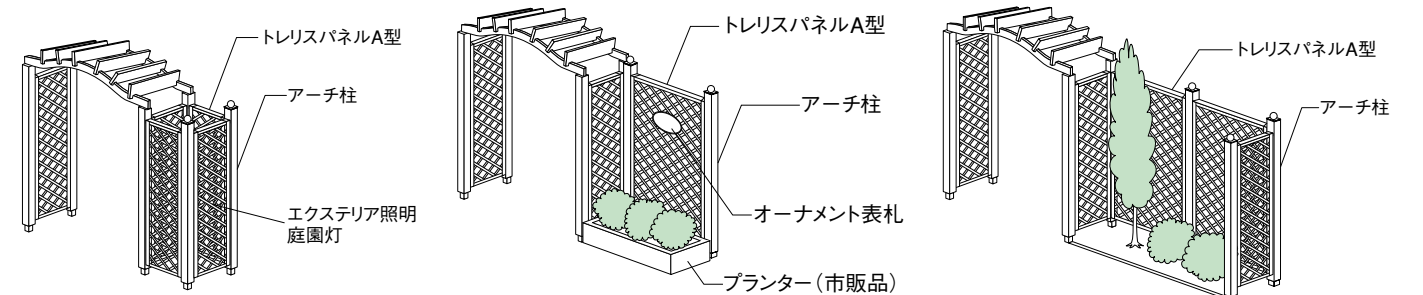

## 自然の光と風が溶け込んだ ナチュラルなエクステリアの入口に... フォレスティ [アーチ]。

敷地内の入り口や庭とアプローチの境界の一部にと、使い方はいろいろ。お洒落でワンポイントとなるデザインは、プランターに入れた花で飾ったり、アイビーなどをからませるとより一層自然の香を感じさせるエクステリアがつけれます。

■アーチ柱とトレリスパネルを使っていろいろな組み合わせもできます。

●アーチの横に庭園灯を設置して夜の演出を楽しめるパターン。

●アーチの横に表札・トレリスパネルをつけたパターン

●アーチの横に植栽のスペースを設けたパターン。

★全品受注生産品  
●扉の取り付けはできません。

アーチ種類 寸法 (全巾×奥行)mm	アーチ1型	
	トレリスパネルなし	両側面トレリスパネルつき
	1400×715	1400×715
高1800タイプ	¥231,000	¥275,200
高2100タイプ	¥253,000	¥302,600