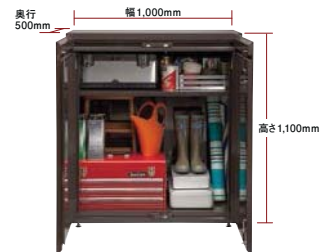

室内と屋外をゆるやかにつなぎ、
心地よい縁側空間をつくる「スライドルーバー」。

¥2,449,900
(タイル除く)

庭の間取りがもっと機能的になる
収納庫「ガーデンストレージ I-G1」。

テラスの一角を収納スペースとして活用できます。

¥176,400

エクステリアの可能性を広げるプラスG。
多種多様なアイテムを自由に組み合わせ、
お好みの空間を創り出します。

ライトを取り付けて、
美しく彩ったナイトシーン。